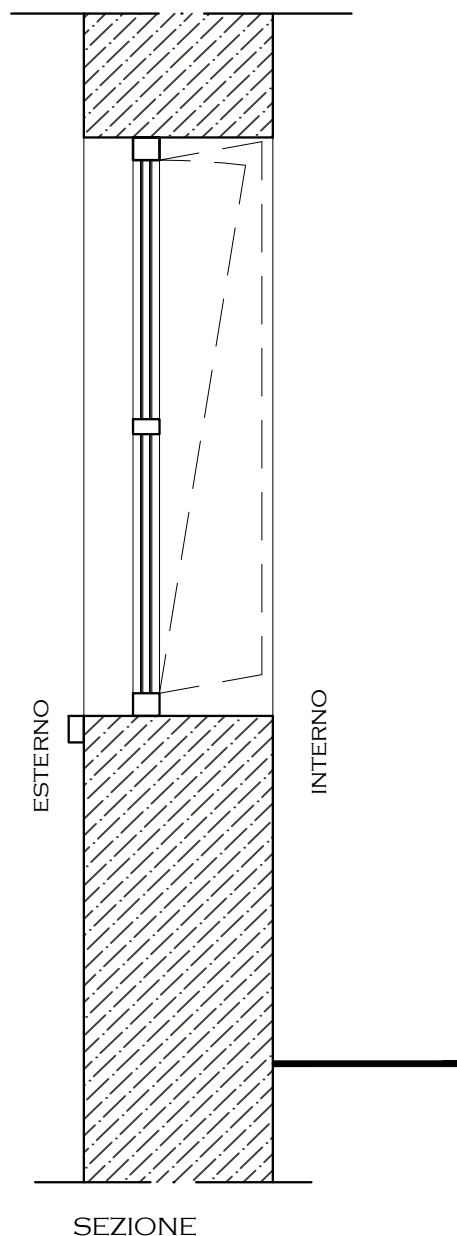

PIANO PRIMO - FINESTRA

serramento in pvc con vetrocamera di sicurezza
3, pvb 3, 15, 3pvb 3 - colore avorio da campionare

SERRAMENTO
CARATTERISTICHE

Tipologia:
Materiale:
Coloritura:
Grate di protezione:
Sistema di oscuramento

2 ante apribili a battente e vasistas
pvc
colore avorio da campionare
assenti
tendaggi interni