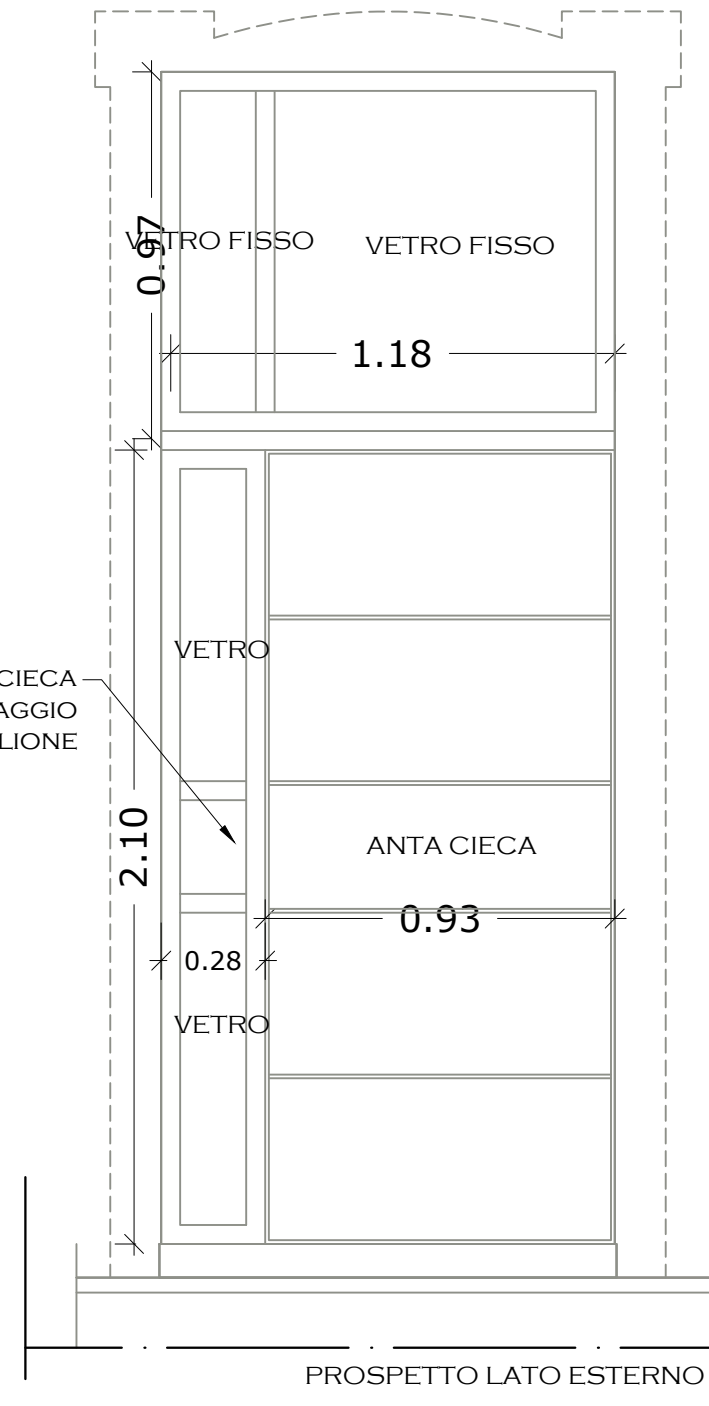

PROSPETTO LATO ESTERNO