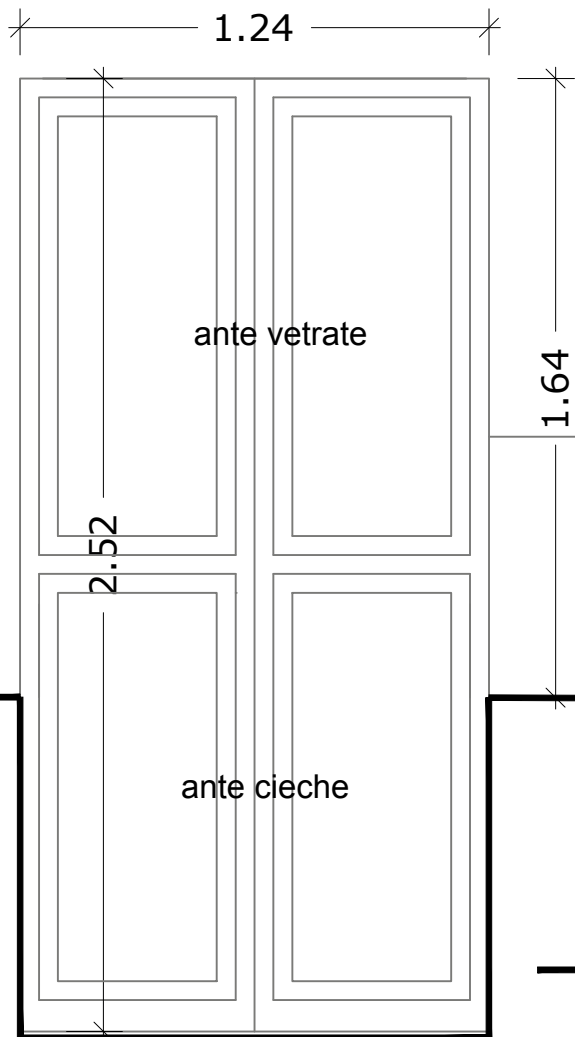

PIANO TERRA - PORTA

serramento in pvc con vetrocamera di sicurezza
3, pvb 3, 15, 3pvb 3 - colore avorio da campionare

SERRAMENTO
CARATTERISTICHE

Tipologia:
Materiale:
Coloritura:
Grate di protezione:
Sistema di oscuramento

2 ante apribili a battente (porzione bassa cieca - porzione alta vetro)
pvc
verniciata bianca
non necessaria
non necessario