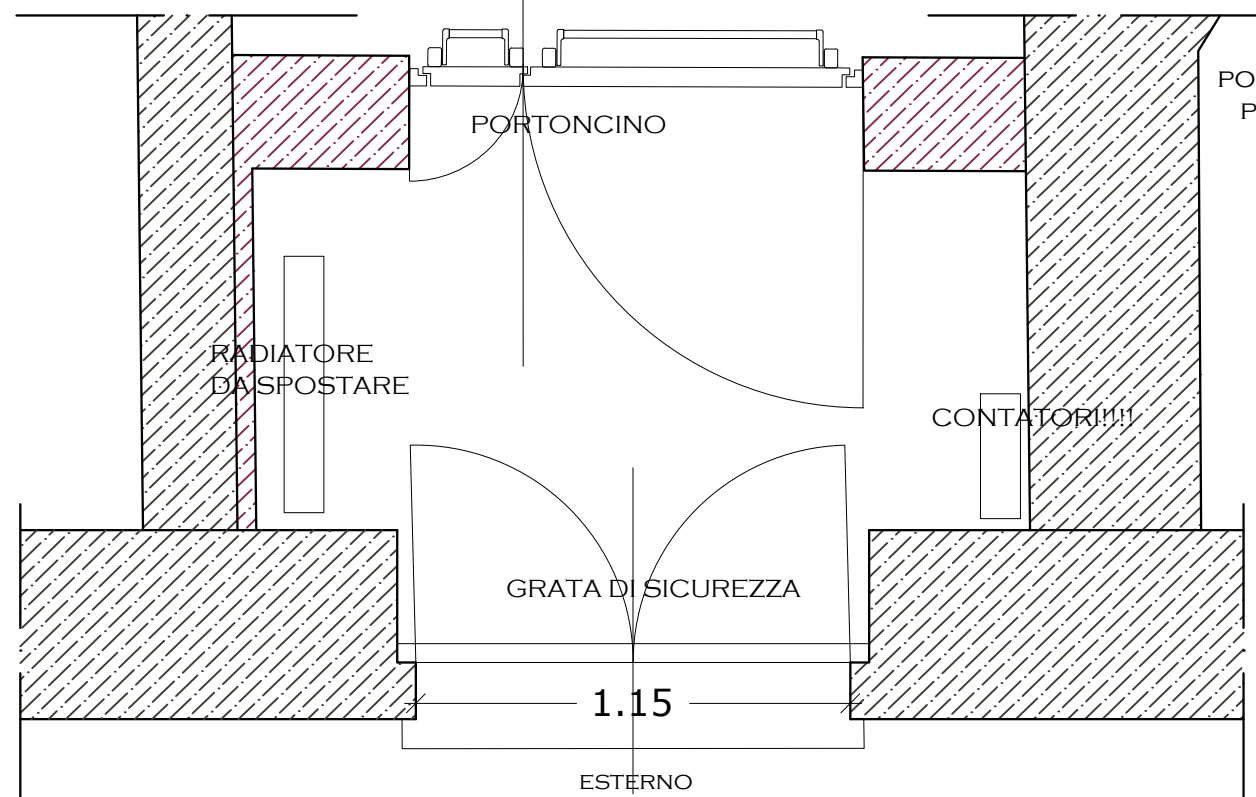

SERRAMENTO
CARATTERISTICHE

Tipologia:

Materiale:

Coloritura:

Grate di protezione:

Sistema di oscuramento

2 ante apribili a battente (90+30 senso di apertura verso l'esterno) con maniglione antipanico
materiale del rivestimento da definirsi (compatibile con la restante parte del serramento)
colore avorio da campionare
infisse nella muratura a 2 ante apribili verso l'interno
non necessario

ESTERNO