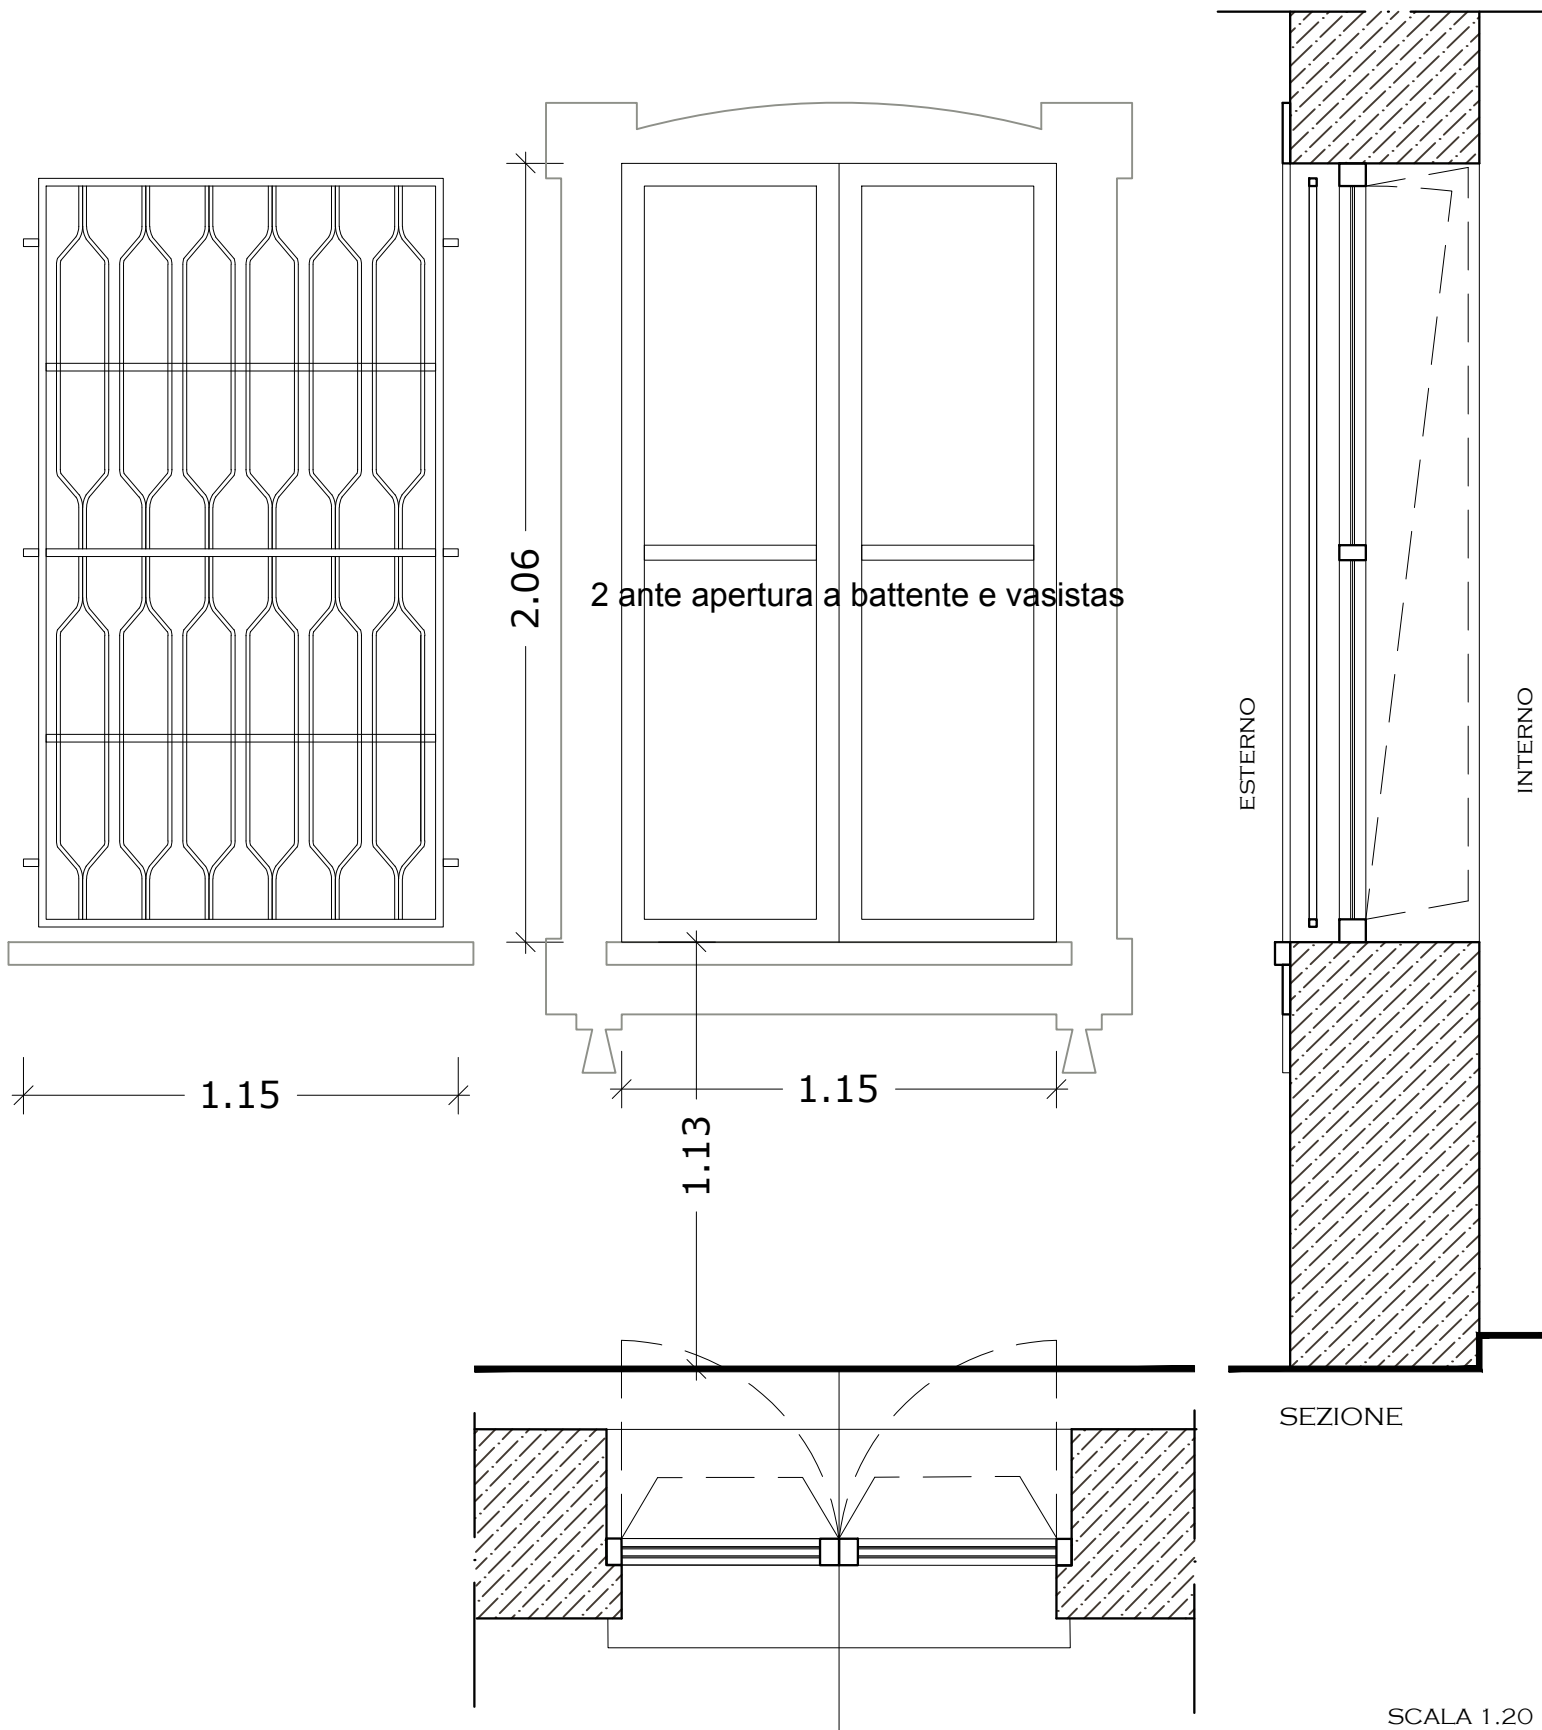

PIANO TERRA - FINESTRA

serramento in pvc con vetrocamera di sicurezza
3, pvb 3, 15, 3pvb 3 - colore avorio da campionare

SERRAMENTO
CARATTERISTICHE

Tipologia:
Materiale:
Coloritura:
Grate di protezione:
Sistema di oscuramento

2 ante apribili a battente e vasistas
pvc
colore avorio da campionare
disgiunte dal serramento e infisse nella muratura
tendaggi interni

SEZIONE