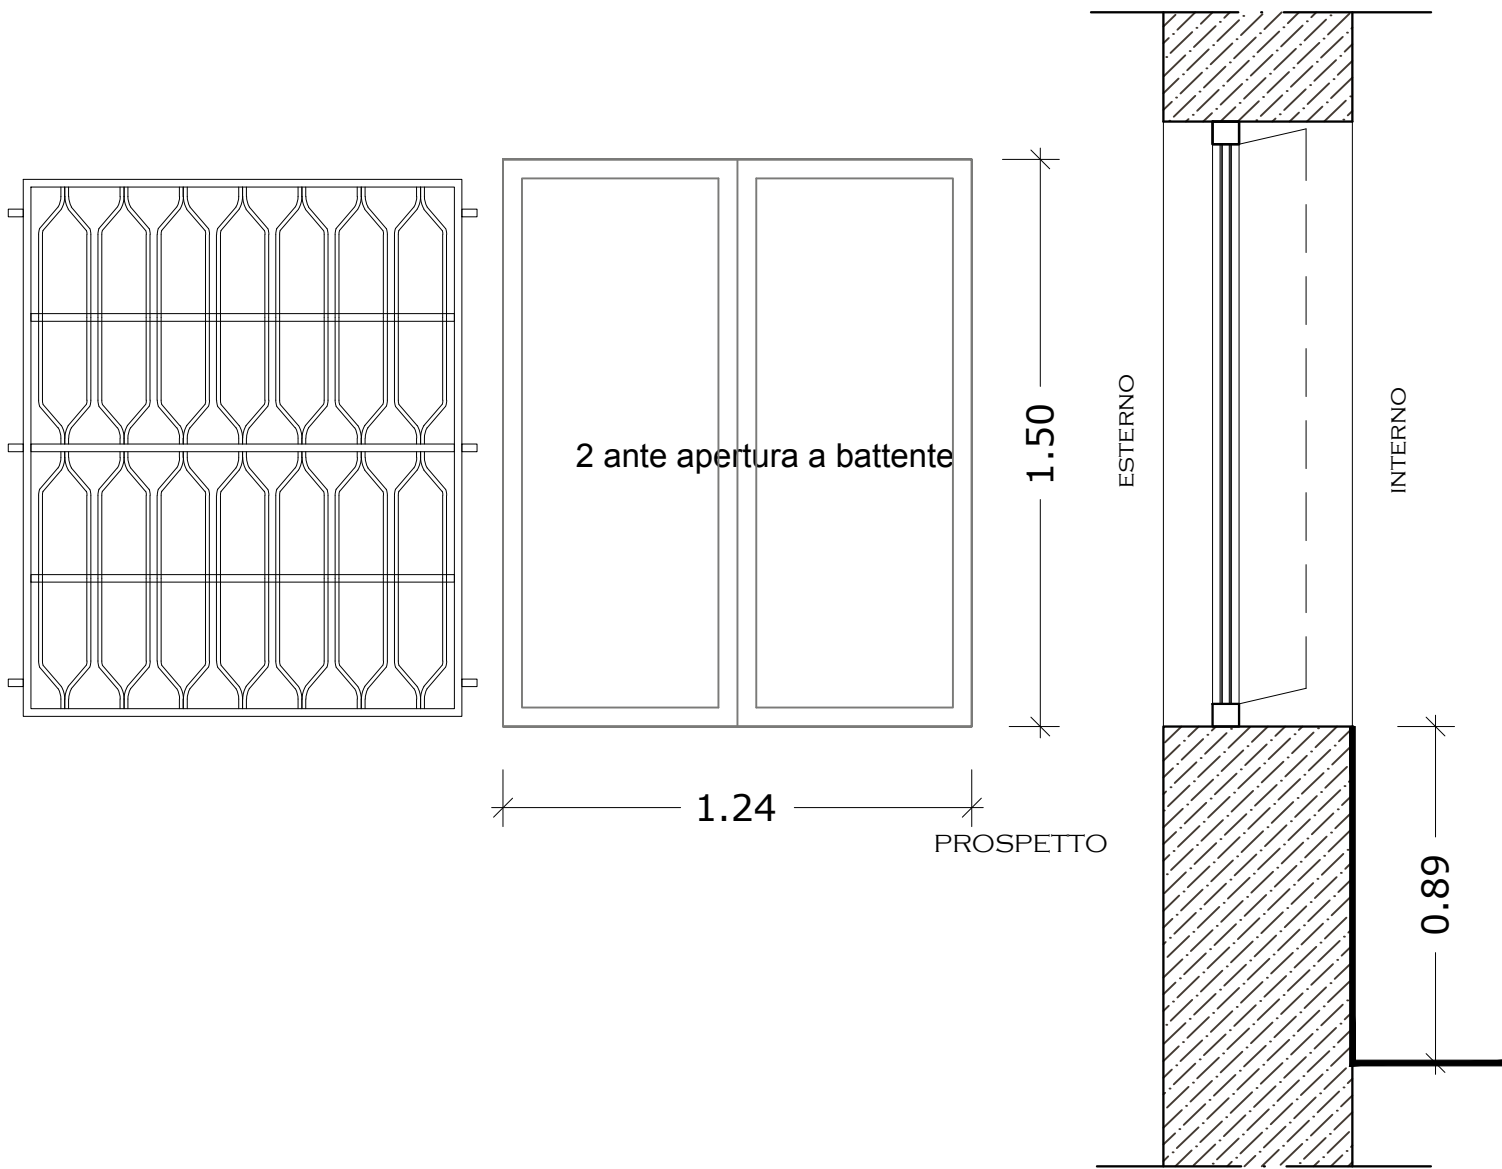

SERRAMENTO
CARATTERISTICHE

Tipologia:
Materiale:
Coloritura:
Grate di protezione:
Sistema di oscuramento

2 ante apribili a battente + 1 anta apribile a vasistas
pvc
colore avorio da campionare
disgiunta dal serramento e infisse nella muratura
tendaggi interni

2 ante apribili a battente + 1 anta apribile a vasistas
pvc
colore avorio da campionare
disgiunta dal serramento e infisse nella muratura
tendaggi interni

PIANO PRIMO - FINESTRA

serramento in pvc con vetrocamera di sicurezza
3, pvb 3, 15, 3pvb 3 - colore avorio da campionare

SERRAMENTO
CARATTERISTICHE

Tipologia:
Materiale:
Coloritura:
Grate di protezione:
Sistema di oscuramento

2 ante apribili a battente
pvc
colore avorio da campionare
disgiunta dal serramento e infissa nella muratura
tendaggi interni