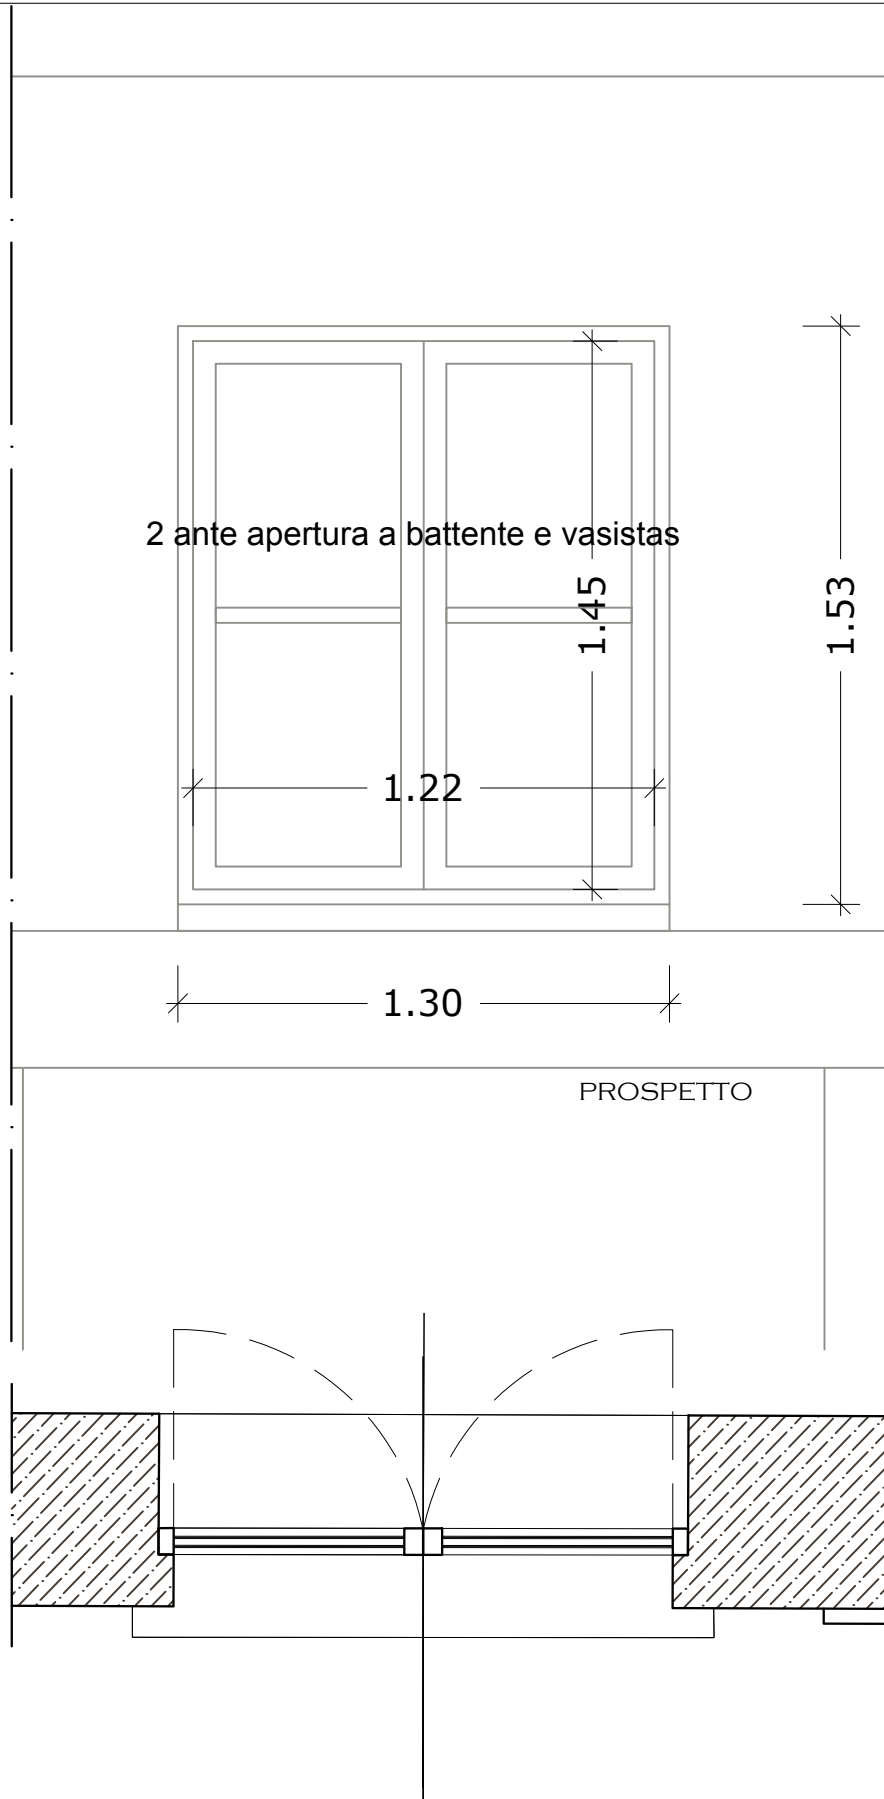

PIANO PRIMO - FINESTRA

serramento in pvc con vetrocamera di sicurezza
3, pvb 3, 15, 3pvb 3 - colore avorio da campionare

**SERRAMENTO
CARATTERISTICHE**

Tipologia:	2 ante apribili a battente e vasistas
Materiale:	pvc
Coloritura:	colore avorio da campionare
Grate di protezione:	assenti
Sistema di oscuramento:	tendaggi interni