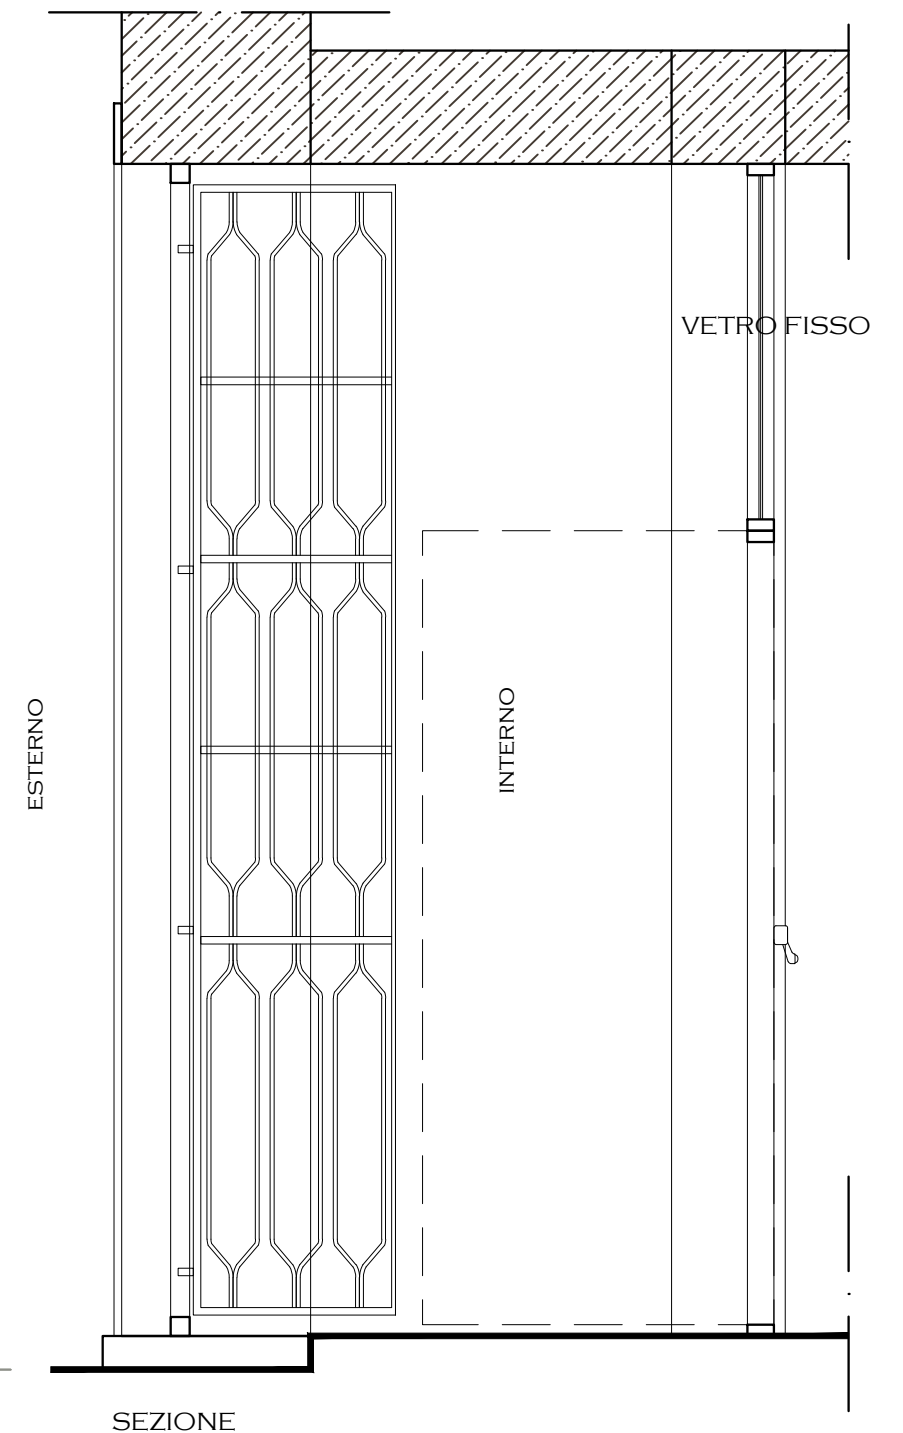

PROSPETTO LATO ESTERNO

SEZIONE