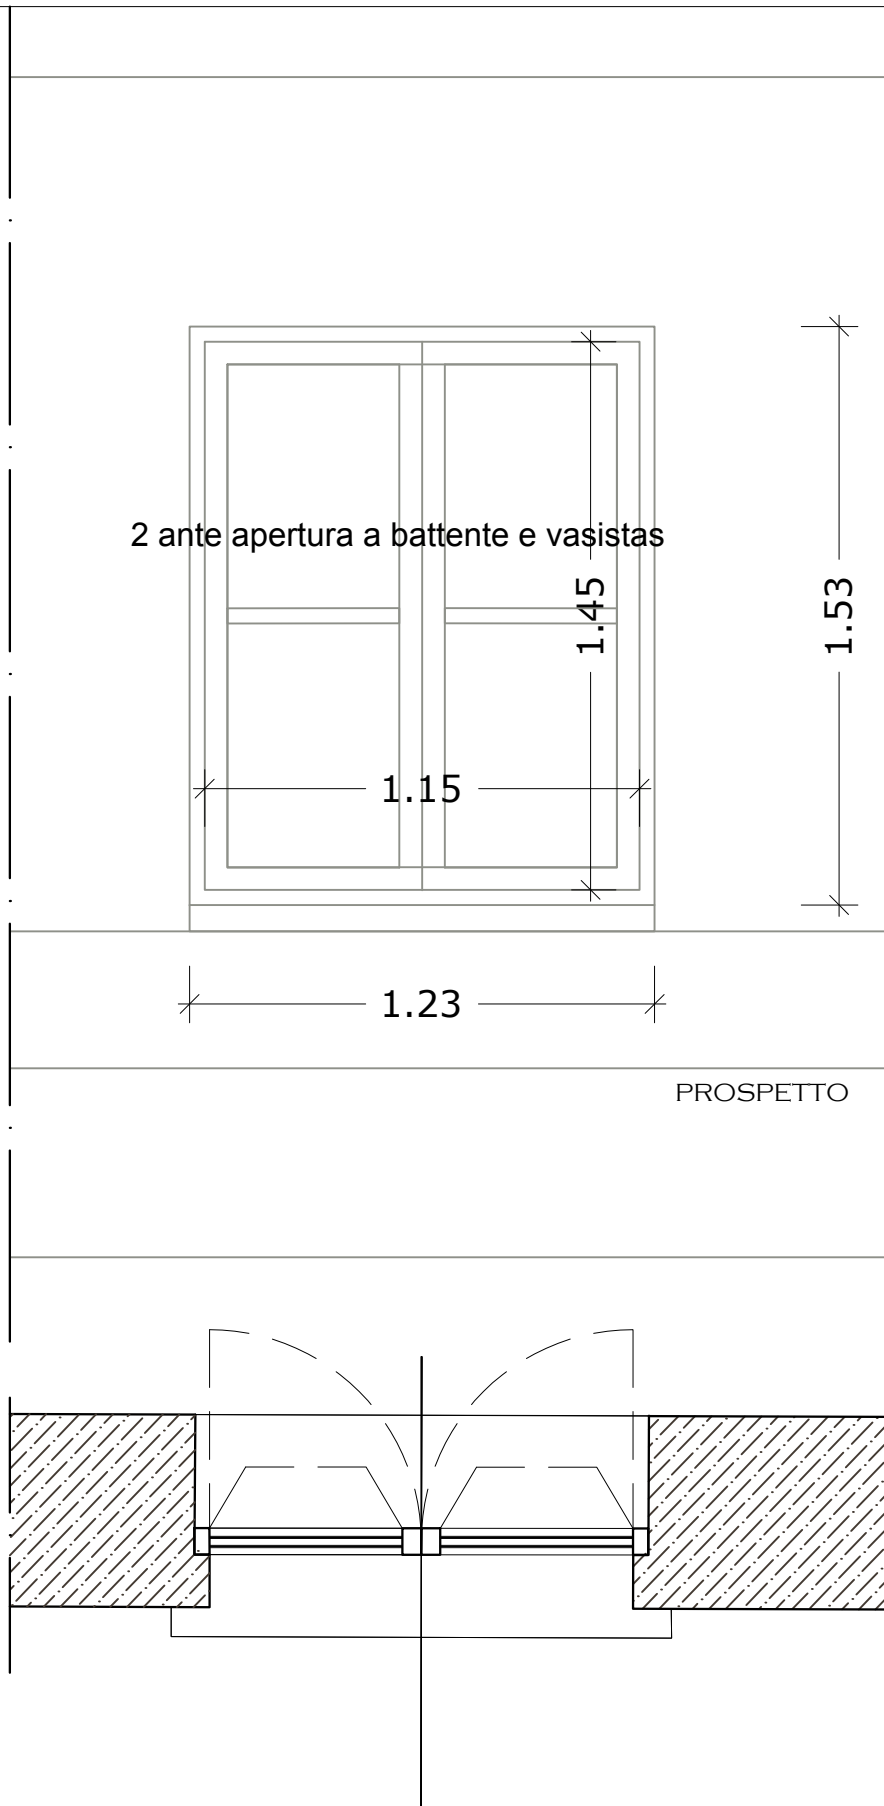

PIANO PRIMO - FINESTRA

serramento in pvc con vetrocamera di sicurezza
3, pvb 3, 15, 3pvb 3 - colore avorio da campionare

SERRAMENTO
CARATTERISTICHE
Tipologia:
Materiale:
Coloritura:
Grate di protezione:
Sistema di oscuramento

2 ante apribili a battente e vasistas
pvc
colore avorio da campionare
assenti
tendaggi interni