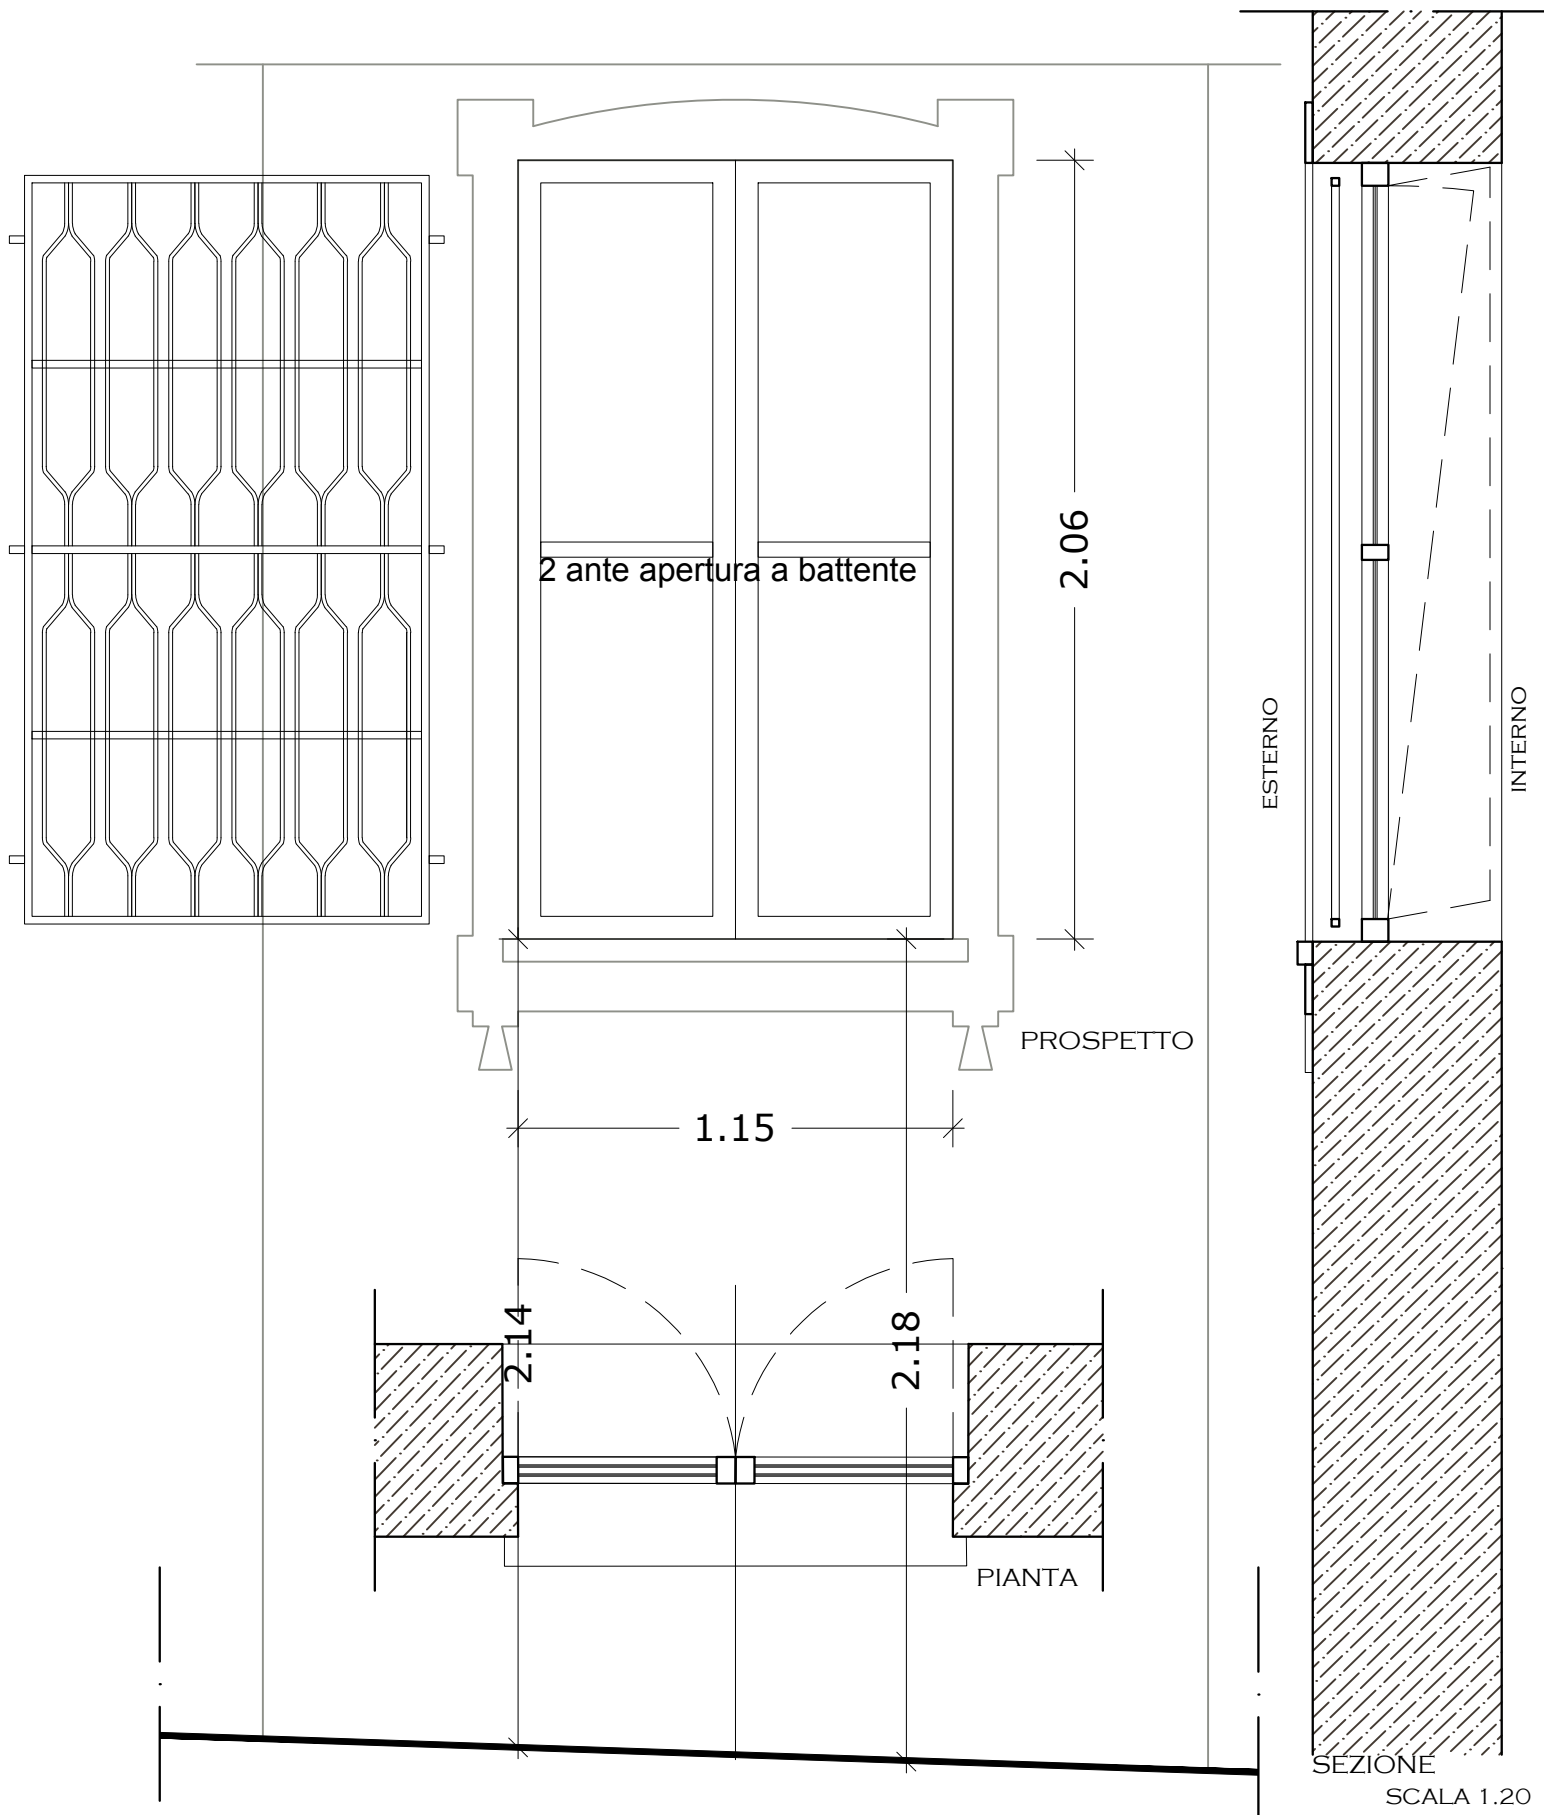

PIANO TERRA - FINESTRA

serramento in pvc con vetrocamera di sicurezza
3, pvb 3, 15, 3pvb 3 - colore avorio da campionare

SERRAMENTO
CARATTERISTICHE

Tipologia: 2 ante apribili a battente e vasistas
Materiale: pvc
Coloritura: colore avorio da campionare
Grate di protezione: disgiunta dal serramento e infissa nella muratura
Sistema di oscuramento: tendaggi interni