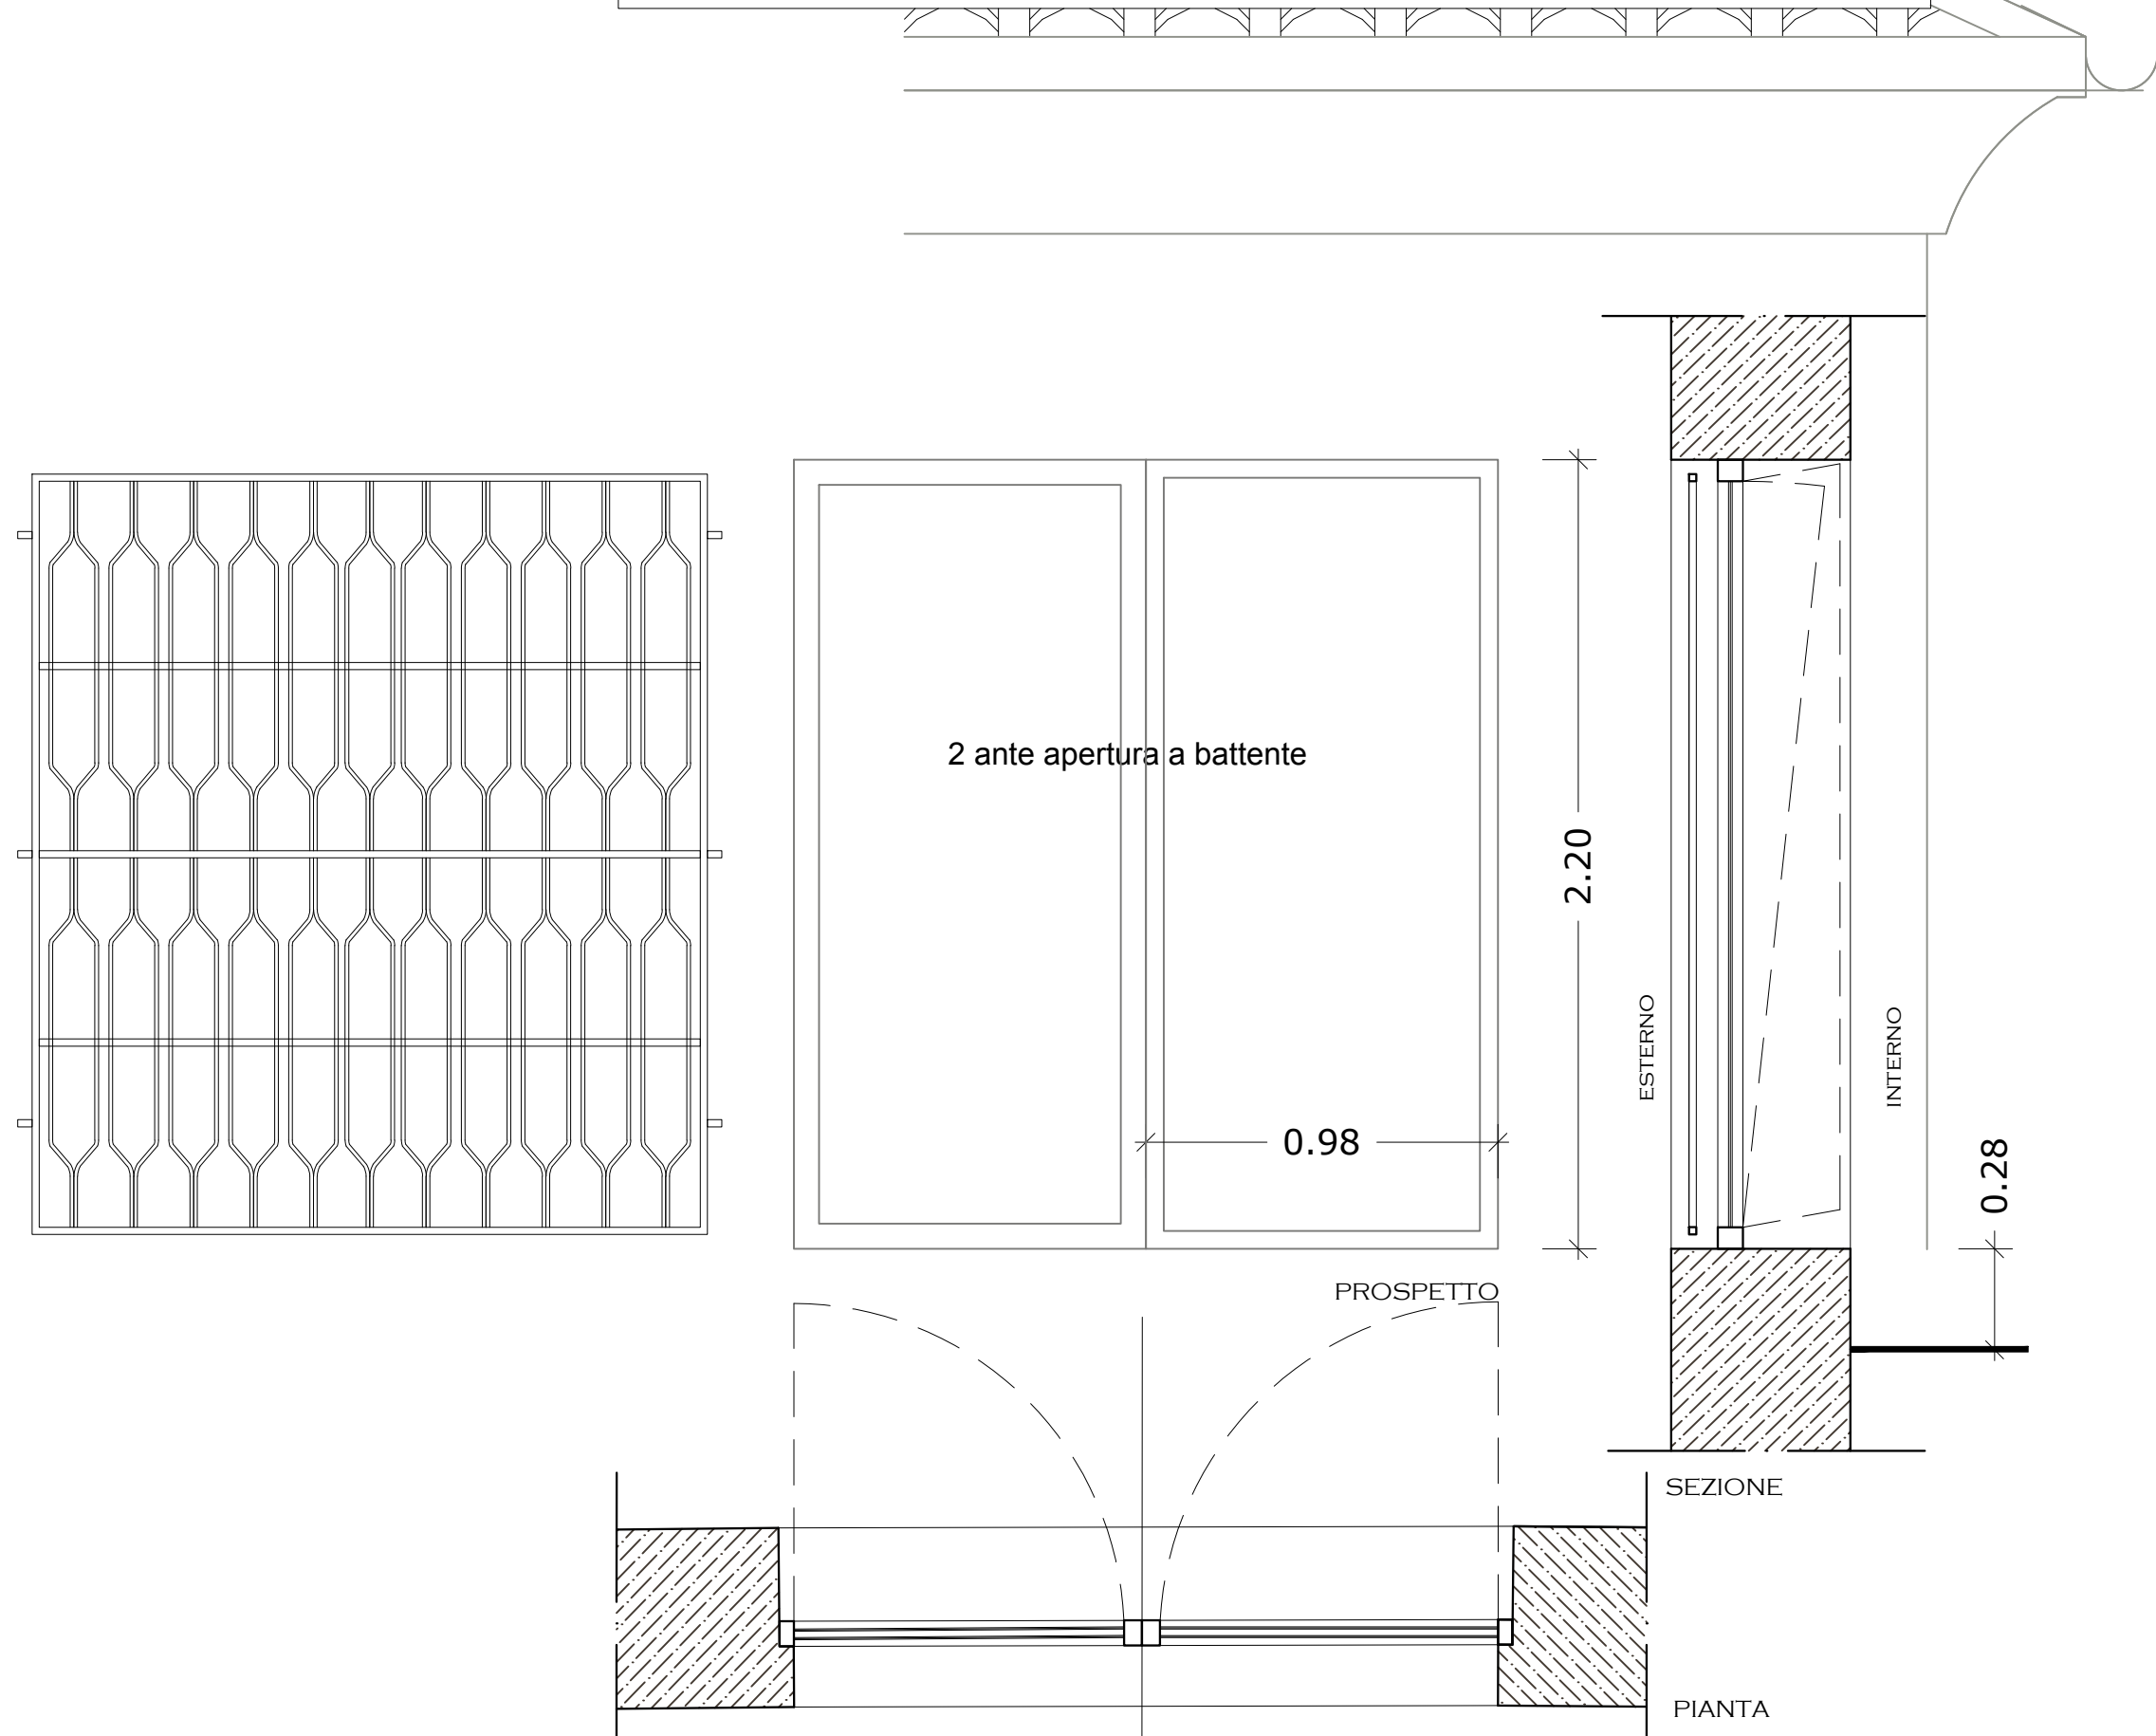

2 ante apribili a battente e vasistas
pvc
colore avorio da campionare
assenti
tendaggi interni

PIANO PRIMO - FINESTRA

serramento in pvc con vetrocamera di sicurezza
3, pvb 3, 15, 3pvb 3 - colore avorio da campionare

SERRAMENTO
CARATTERISTICHE

Tipologia:	1 anta apribile a battente e a vasistas
Materiale:	pvc
Coloritura:	colore avorio da campionare
Grate di protezione:	disgiunta dal serramento e infissa nella muratura
Sistema di oscuramento:	tendaggi interni