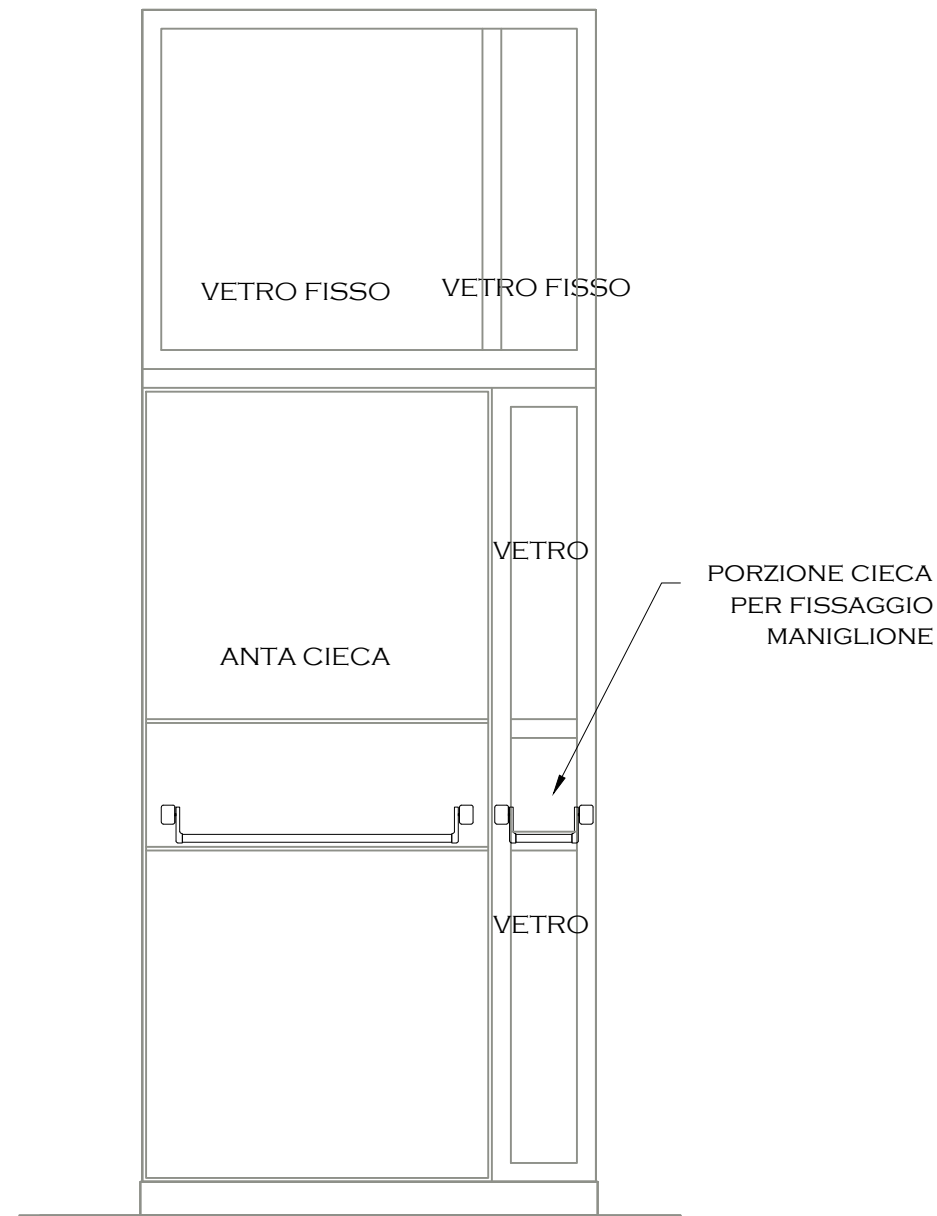

Sistema di oscuramento

2 ante apribili a battente (90+30 senso di apertura verso l'esterno) con maniglione antipanico
materiale del rivestimento da definirsi (compatibile con la restante parte del serramento)
colore avorio da campionare
infisse nella muratura a 2 ante apribili verso l'interno
non necessario