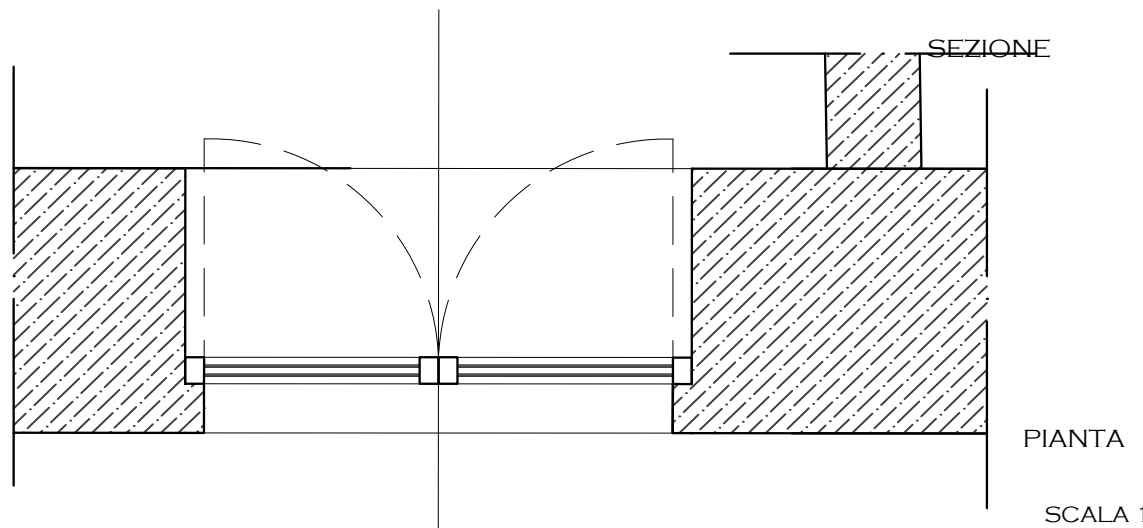

PIANO PRIMO - FINESTRA

serramento in pvc con vetrocamera di sicurezza
3, pvb 3, 15, 3pvb 3 - colore avorio da campionare

SERRAMENTO
CARATTERISTICHE

Tipologia:
Materiale:
Coloritura:
Grate di protezione:
Sistema di oscuramento

2 ante apribili a battente
pvc
colore avorio da campionare
disgiunta dal serramento e infissa nella muratura
tendaggi interni