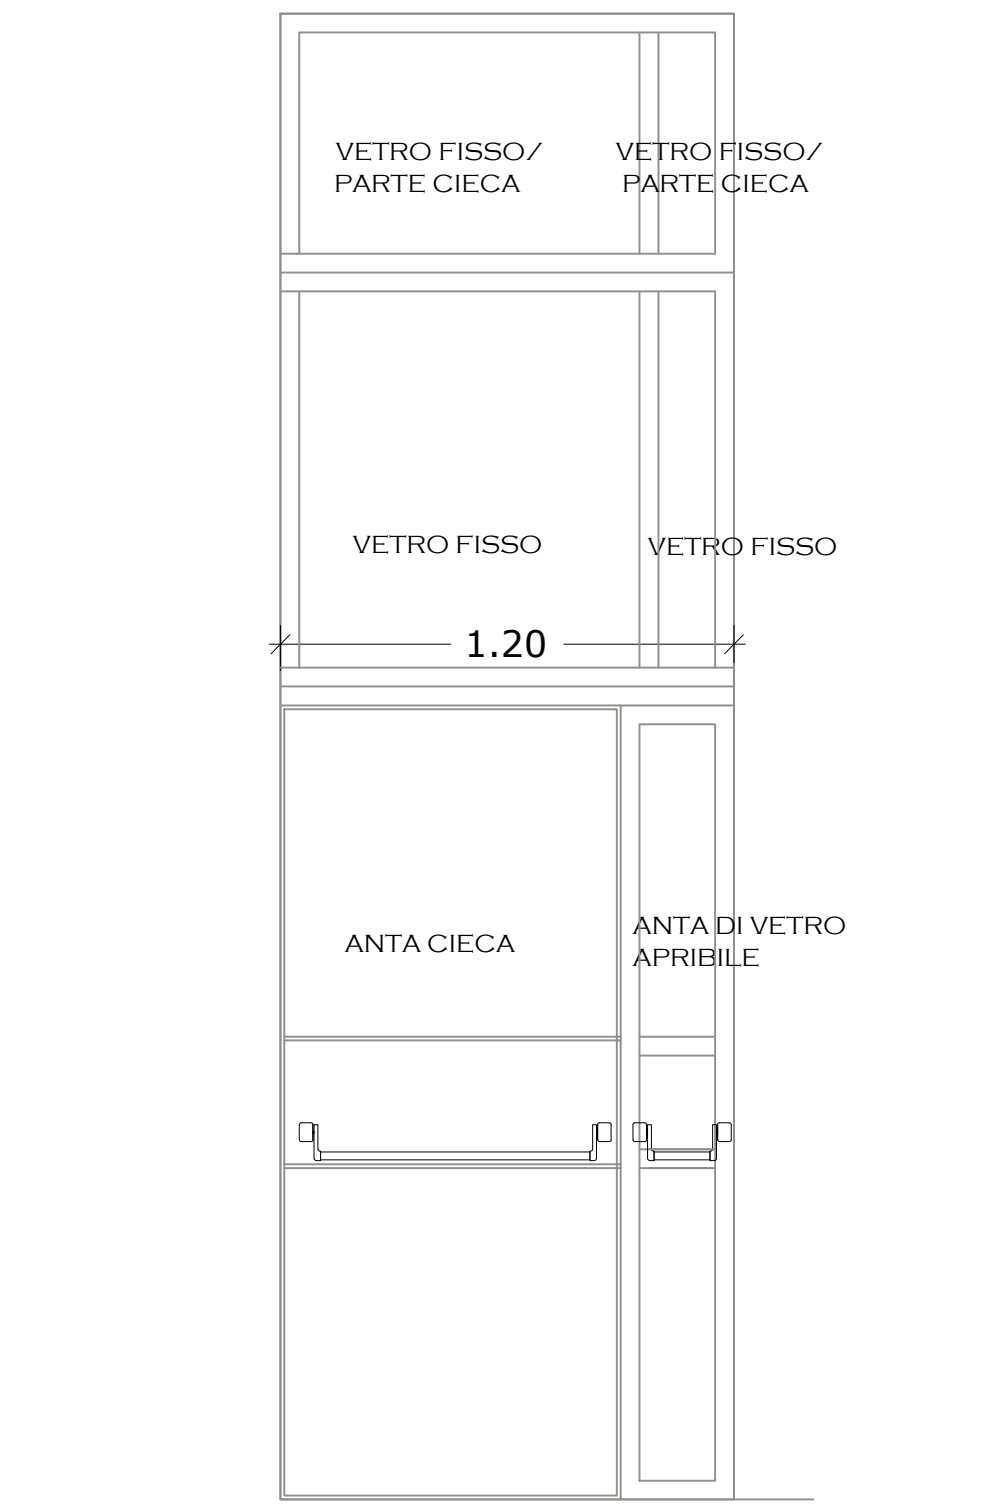

PROSPETTO LATO INTERNO