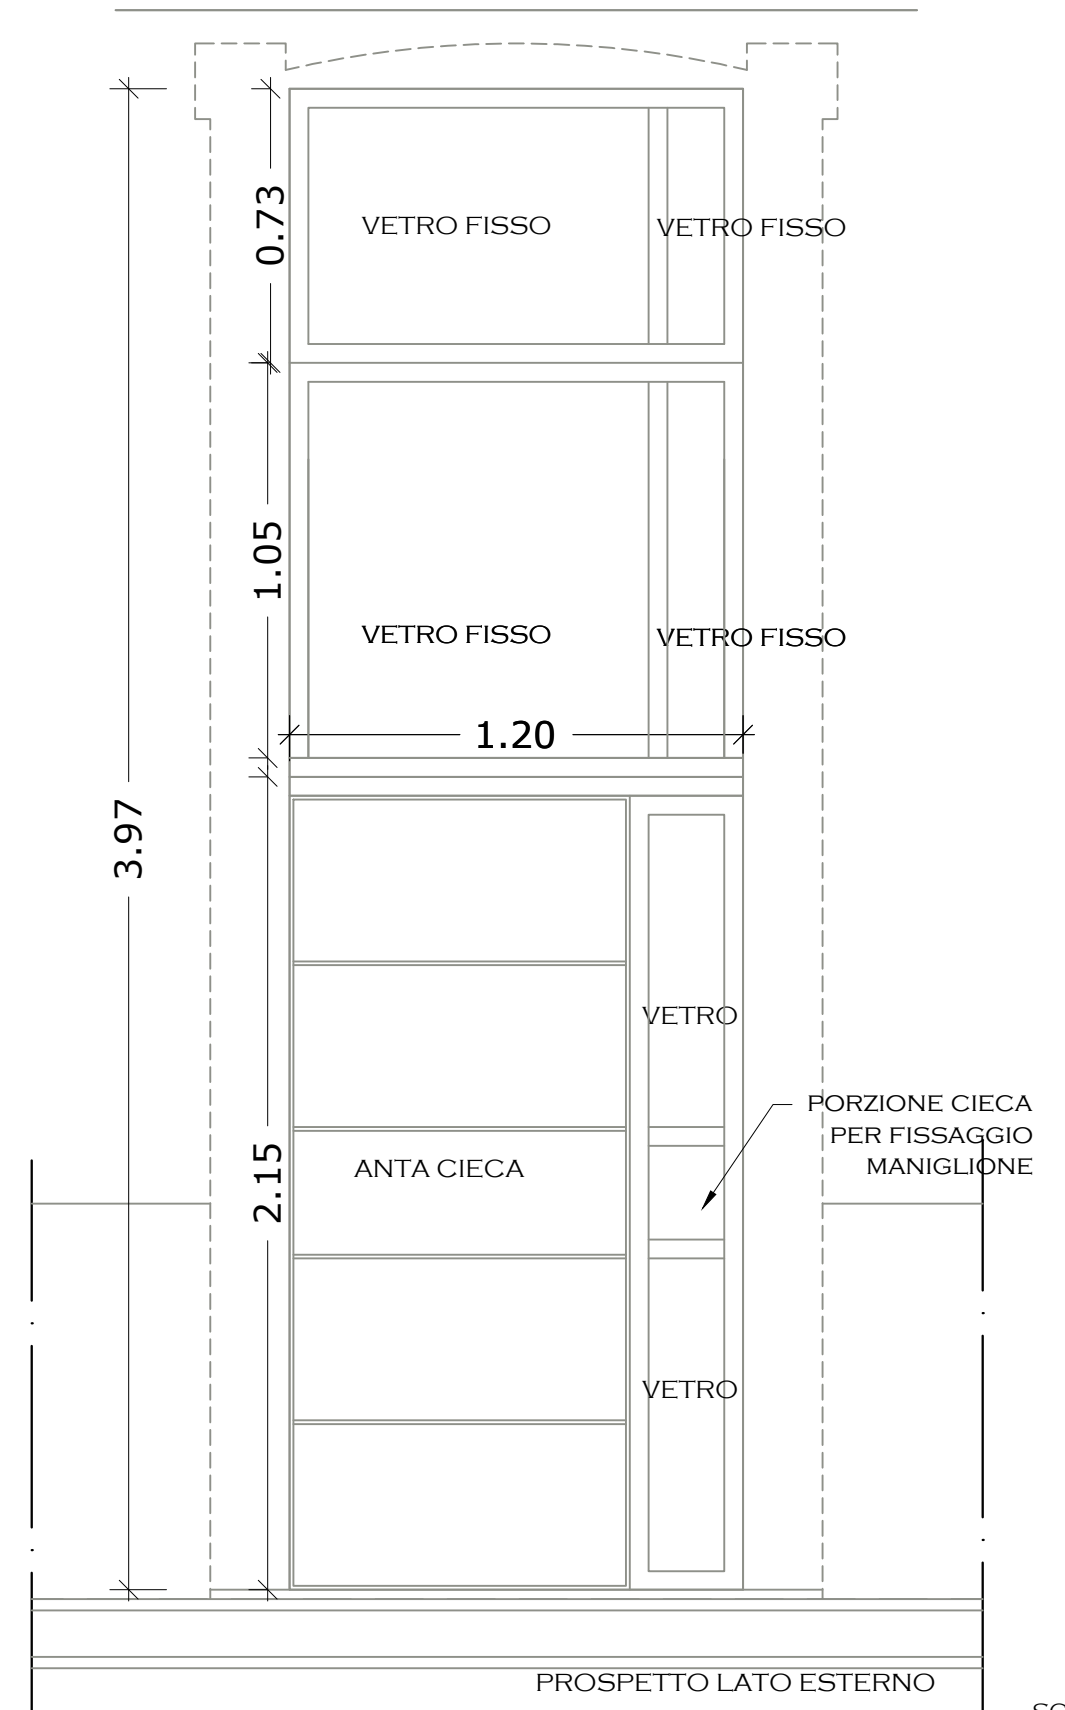

PIANO TERRA - PORTAFINESTRA

serramento in pvc con vetrocamera di sicurezza
3, pvb 3, 15, 3pvb 3 - colore avorio da campionare

SERRAMENTO
CARATTERISTICHE

Tipologia:
Materiale:
Coloritura:
Grate di protezione:
Sistema di oscuramento

2 ante apribili a battente (90+30 senso di apertura verso l'esterno) con maniglione antipanico
materiale del rivestimento da definirsi (compatibile con la restante parte del serramento)
colore avorio da campionare
infisse nella muratura a 2 ante apribili verso l'interno
non necessario