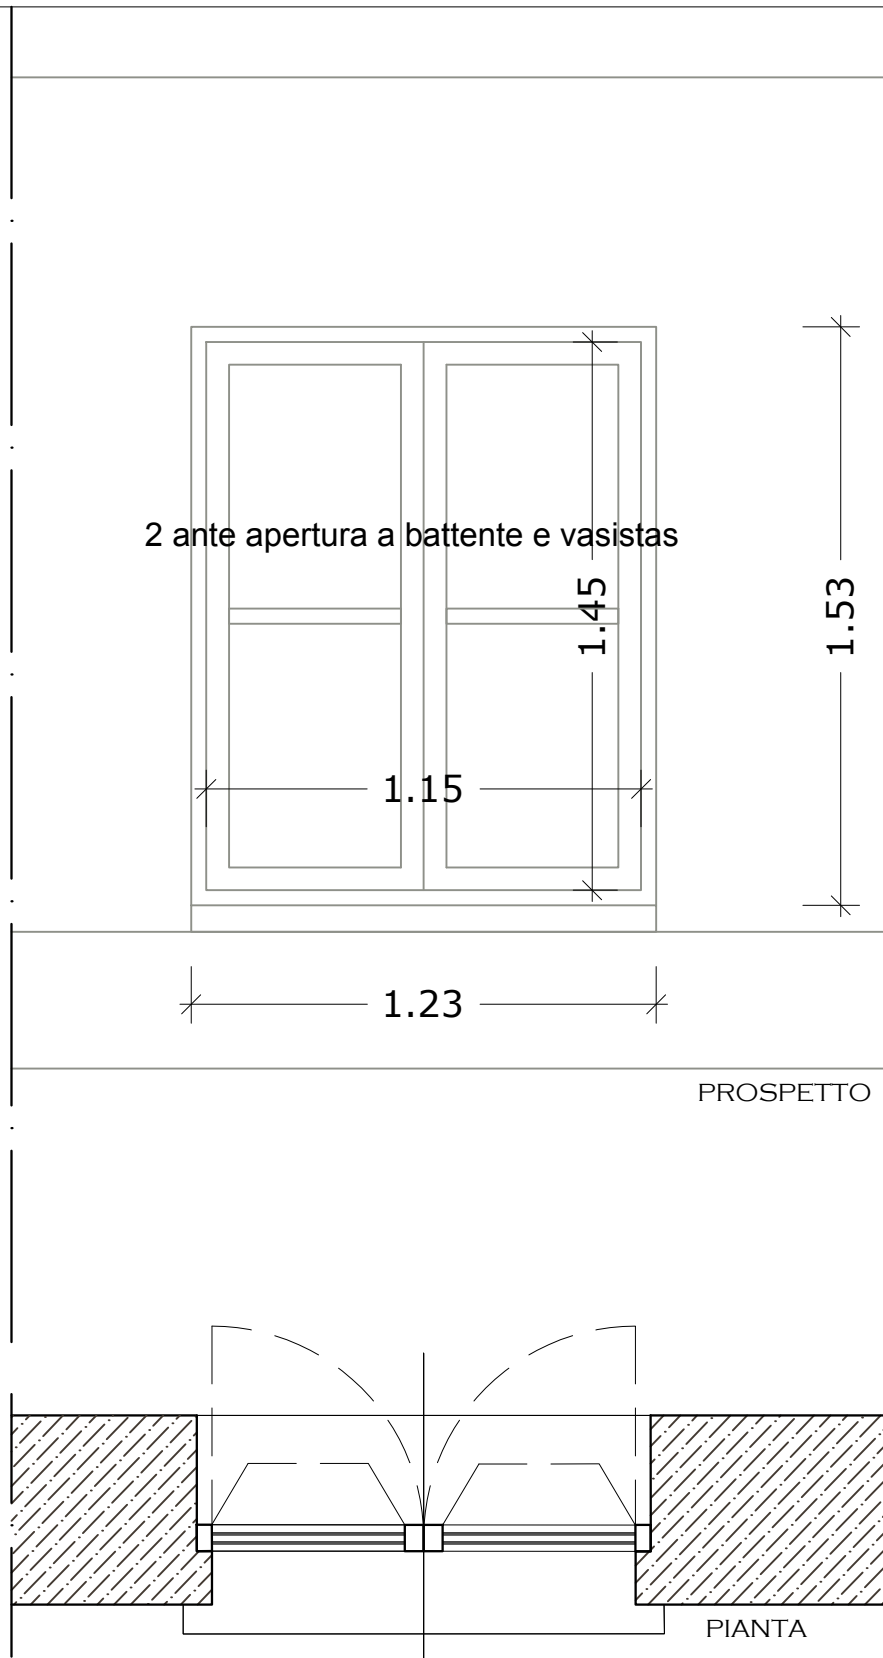

PIANO PRIMO - FINESTRA

serramento in pvc con vetrocamera di sicurezza
3, pvb 3, 15, 3pvb 3 - colore avorio da campionare

SERRAMENTO
CARATTERISTICHE

Tipologia:
Materiale:
Coloritura:
Grate di protezione:
Sistema di oscuramento

2 ante apribili a battente e vasistas
pvc
colore avorio da campionare
assenti
tendaggi interni