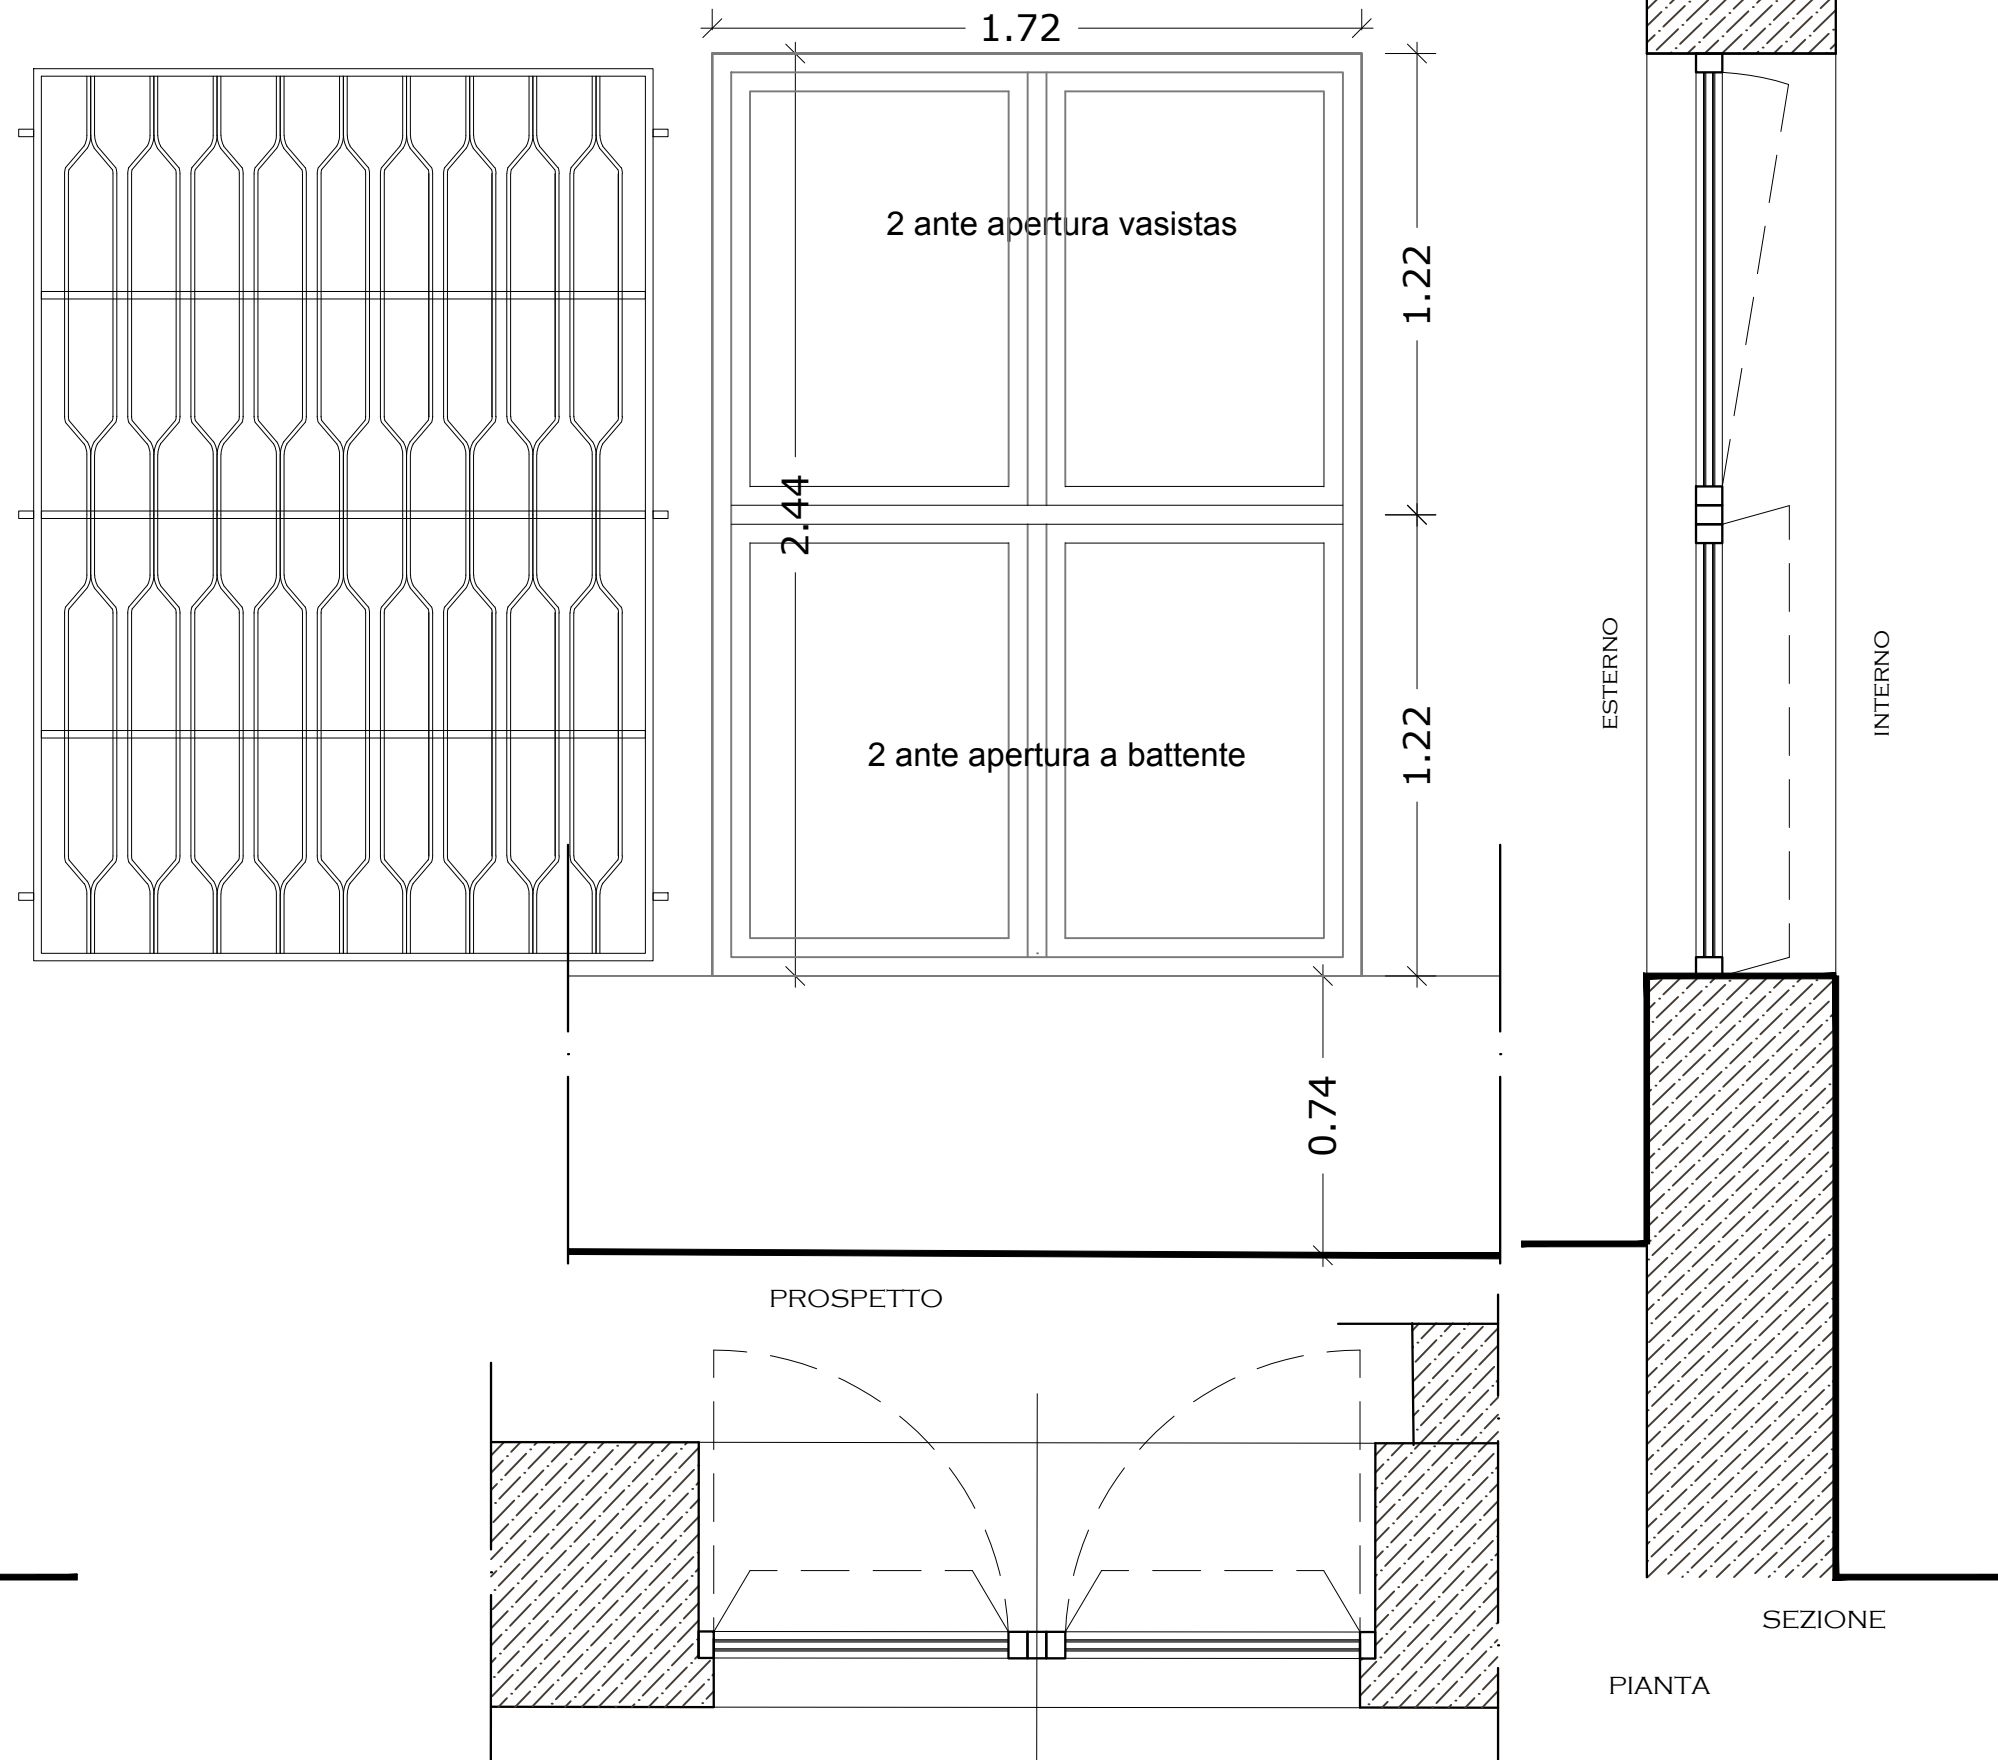

PIANO TERRA - FINESTRA

serramento in pvc con vetrocamera di sicurezza
3, pvb 3, 15, 3pvb 3 - colore avorio da campionare

SERRAMENTO
CARATTERISTICHE

Tipologia:
Materiale:
Coloritura:
Grate di protezione:
Sistema di oscuramento

2 ante apribili a battente + 2 ante apribili a vasistas
pvc
colore avorio da campionare
disgiunta dal serramento e infissa nella muratura
tendaggi interni