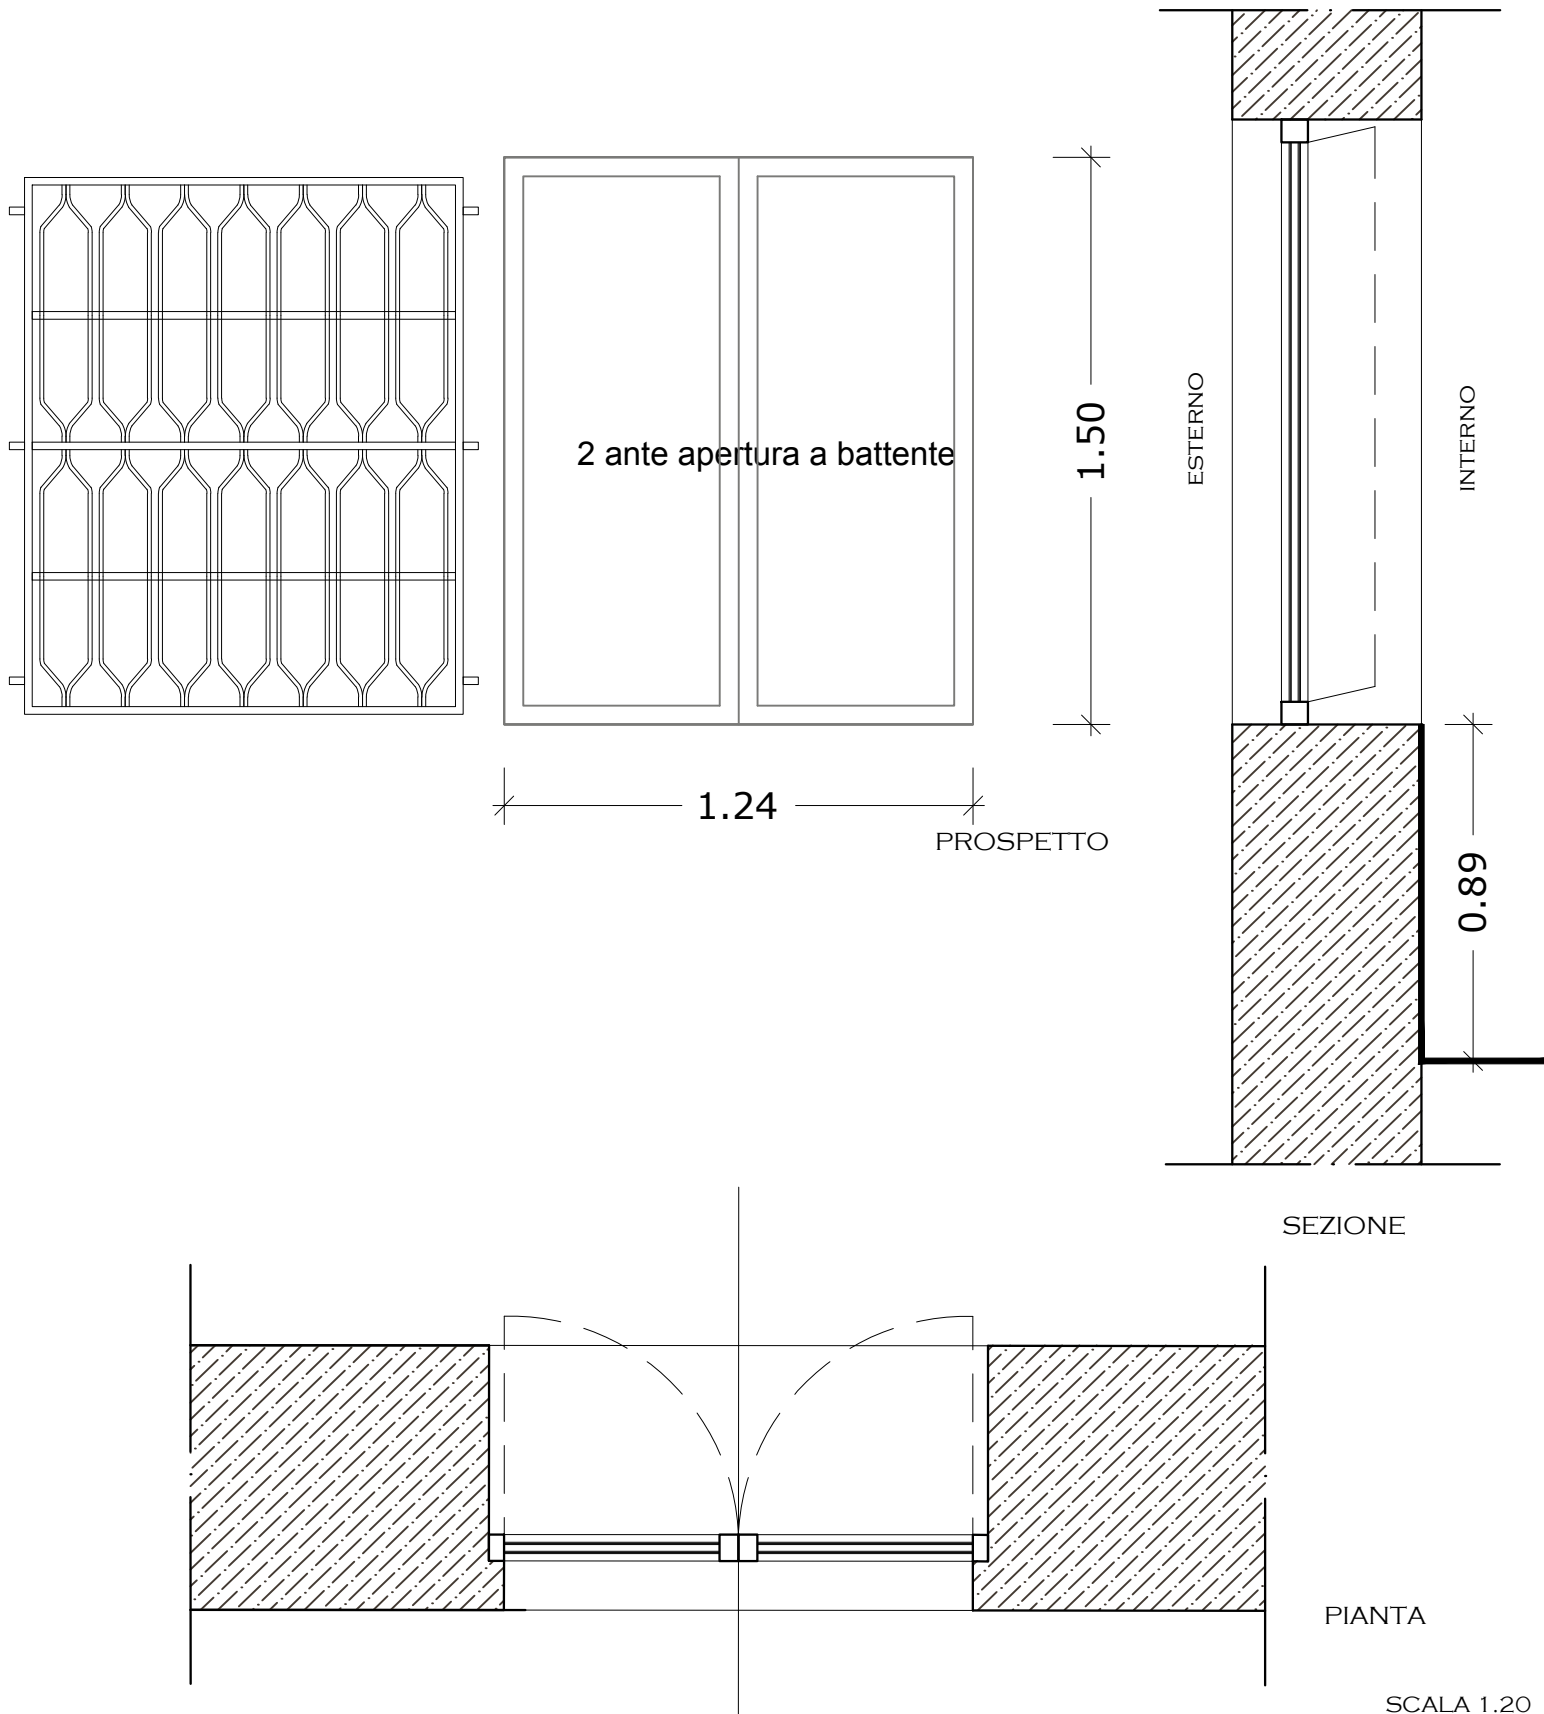

PIANO PRIMO - FINESTRA

serramento in pvc con vetrocamera di sicurezza 3, pvb 3, 15, 3pvb 3 - colore avorio da campionare

SERRAMENTO
CARATTERISTICHE

Tipologia:

2 ante apribili a battente

Materiale:

pvc

Coloritura:

colore avorio da campionare

Grate di protezione:

disgiunta dal serramento e infissa nella muratura

Sistema di oscuramento

tendaggi interni