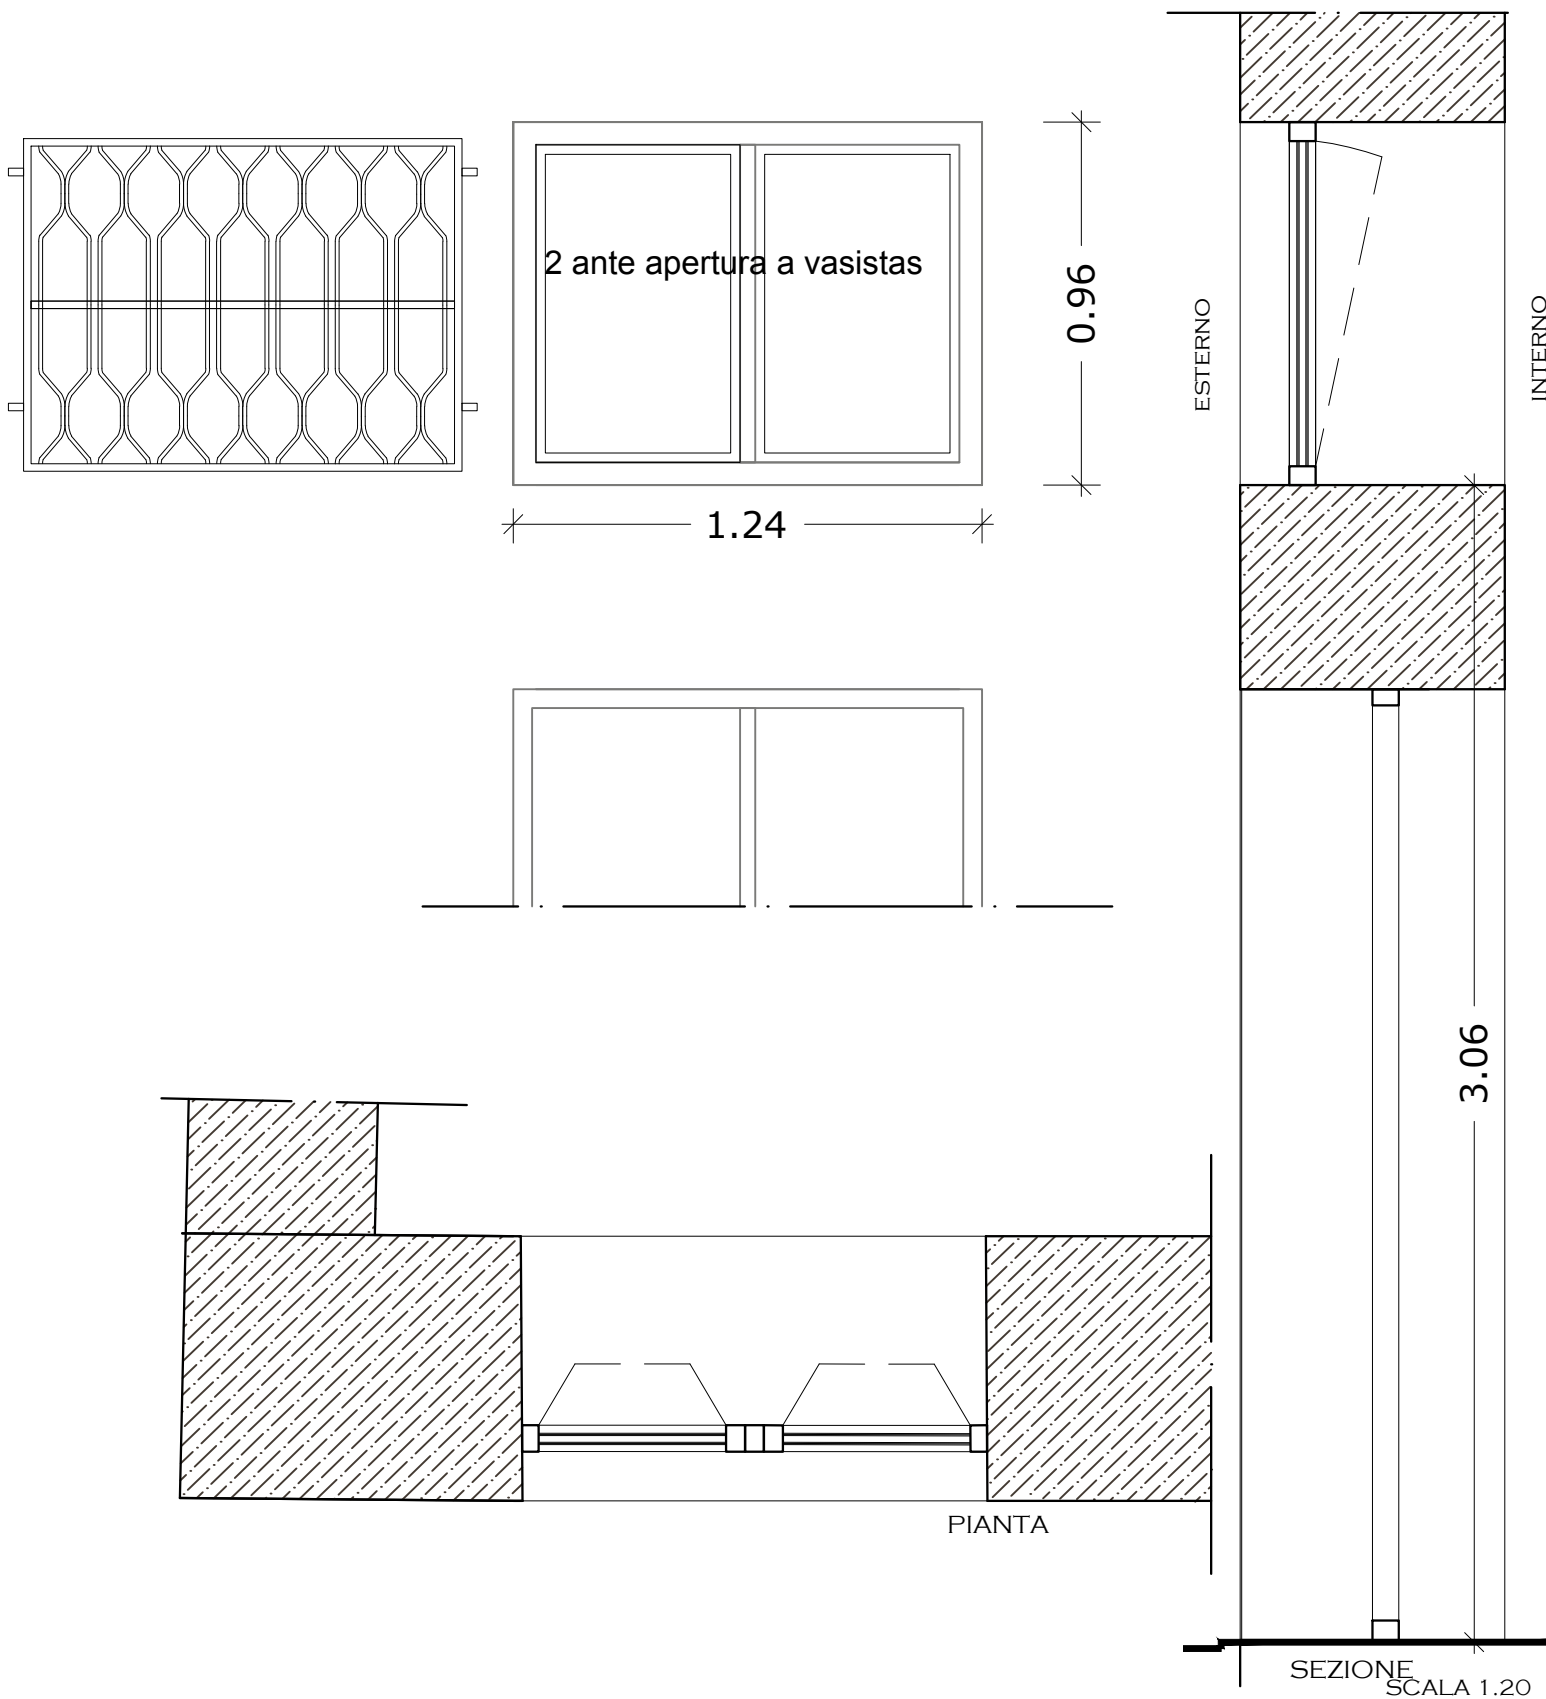

PIANO TERRA - SOPRALUCE

serramento in pvc con vetrocamera di sicurezza
3, pvb 3, 15, 3pvb 3 - colore avorio da campionare

SERRAMENTO
CARATTERISTICHE

Tipologia:
Materiale:
Coloritura:
Grate di protezione:
Sistema di oscuramento

2 ante apribili a vasistas
pvc
colore avorio da campionare
disgiunta dal serramento e infissa nella muratura
non necessaria