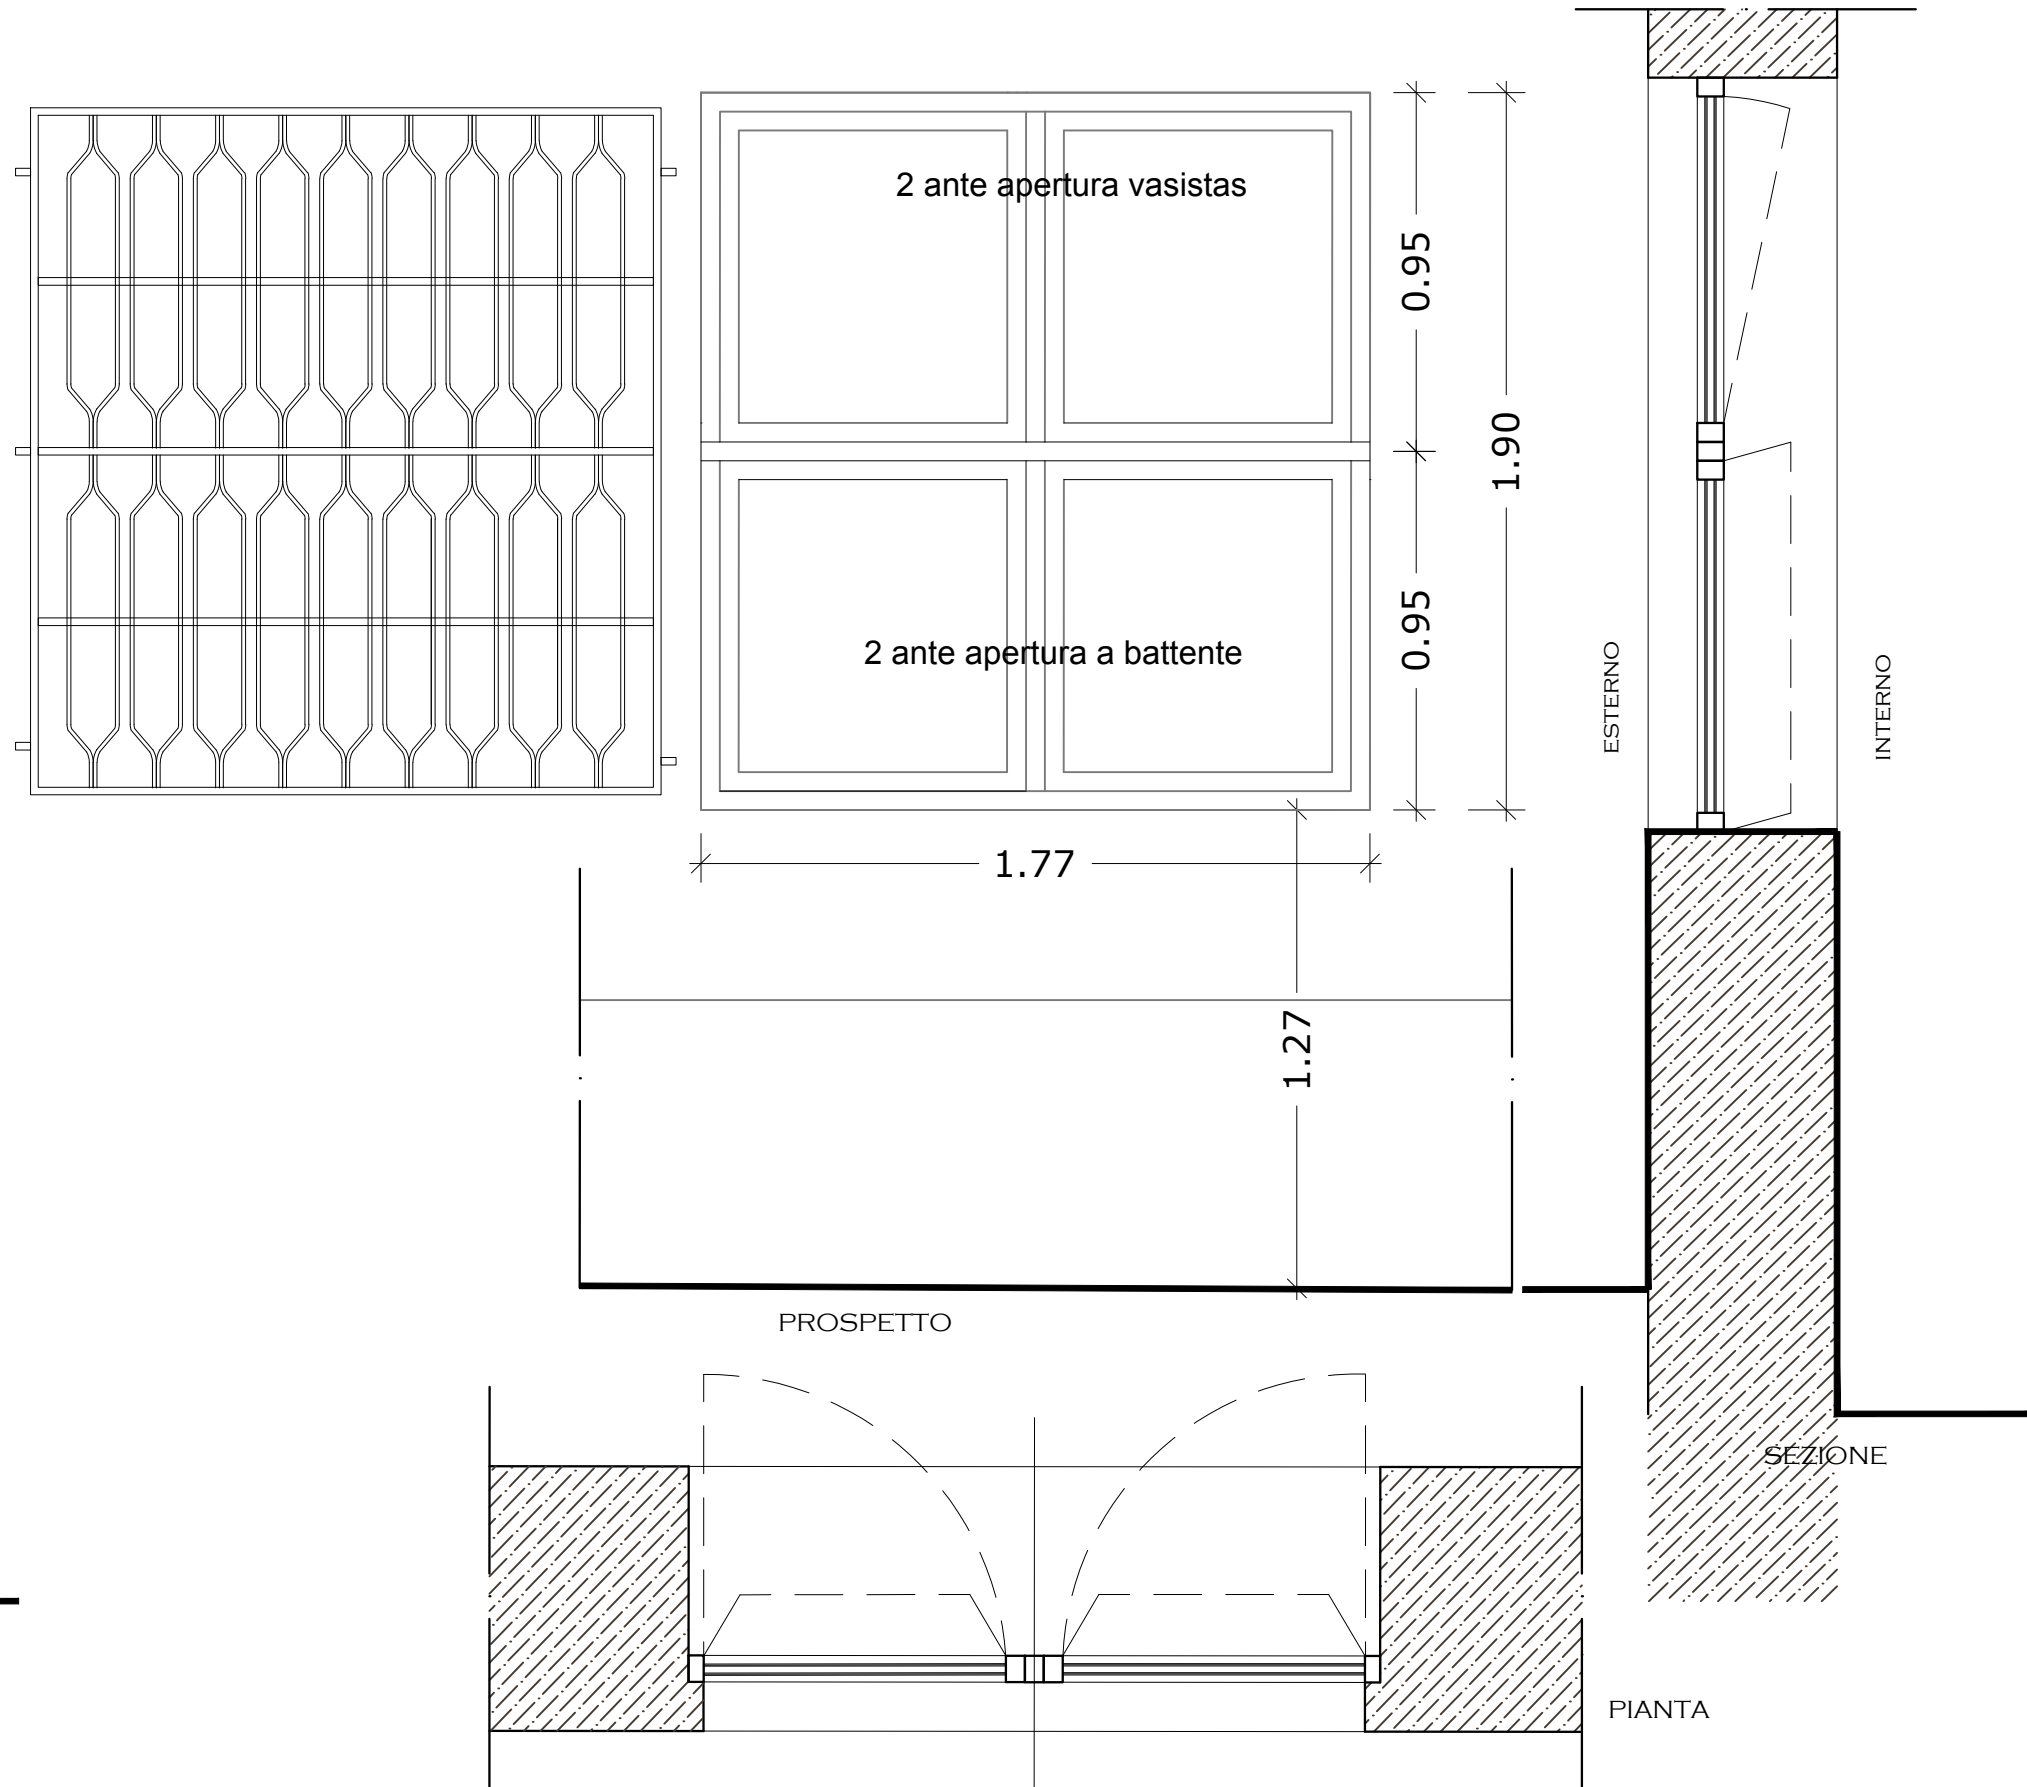

PIANO TERRA - FINESTRA

serramento in pvc con vetrocamera di sicurezza
3, pvb 3, 15, 3pvb 3 - colore avorio da campionare

SERRAMENTO
CARATTERISTICHE

Tipologia:
Materiale:
Coloritura:
Grate di protezione:
Sistema di oscuramento

2 ante apribili a battente + 2 ante apribili a vasistas
pvc
colore avorio da campionare
disgiunta dal serramento e infissa nella muratura
tendaggi interni