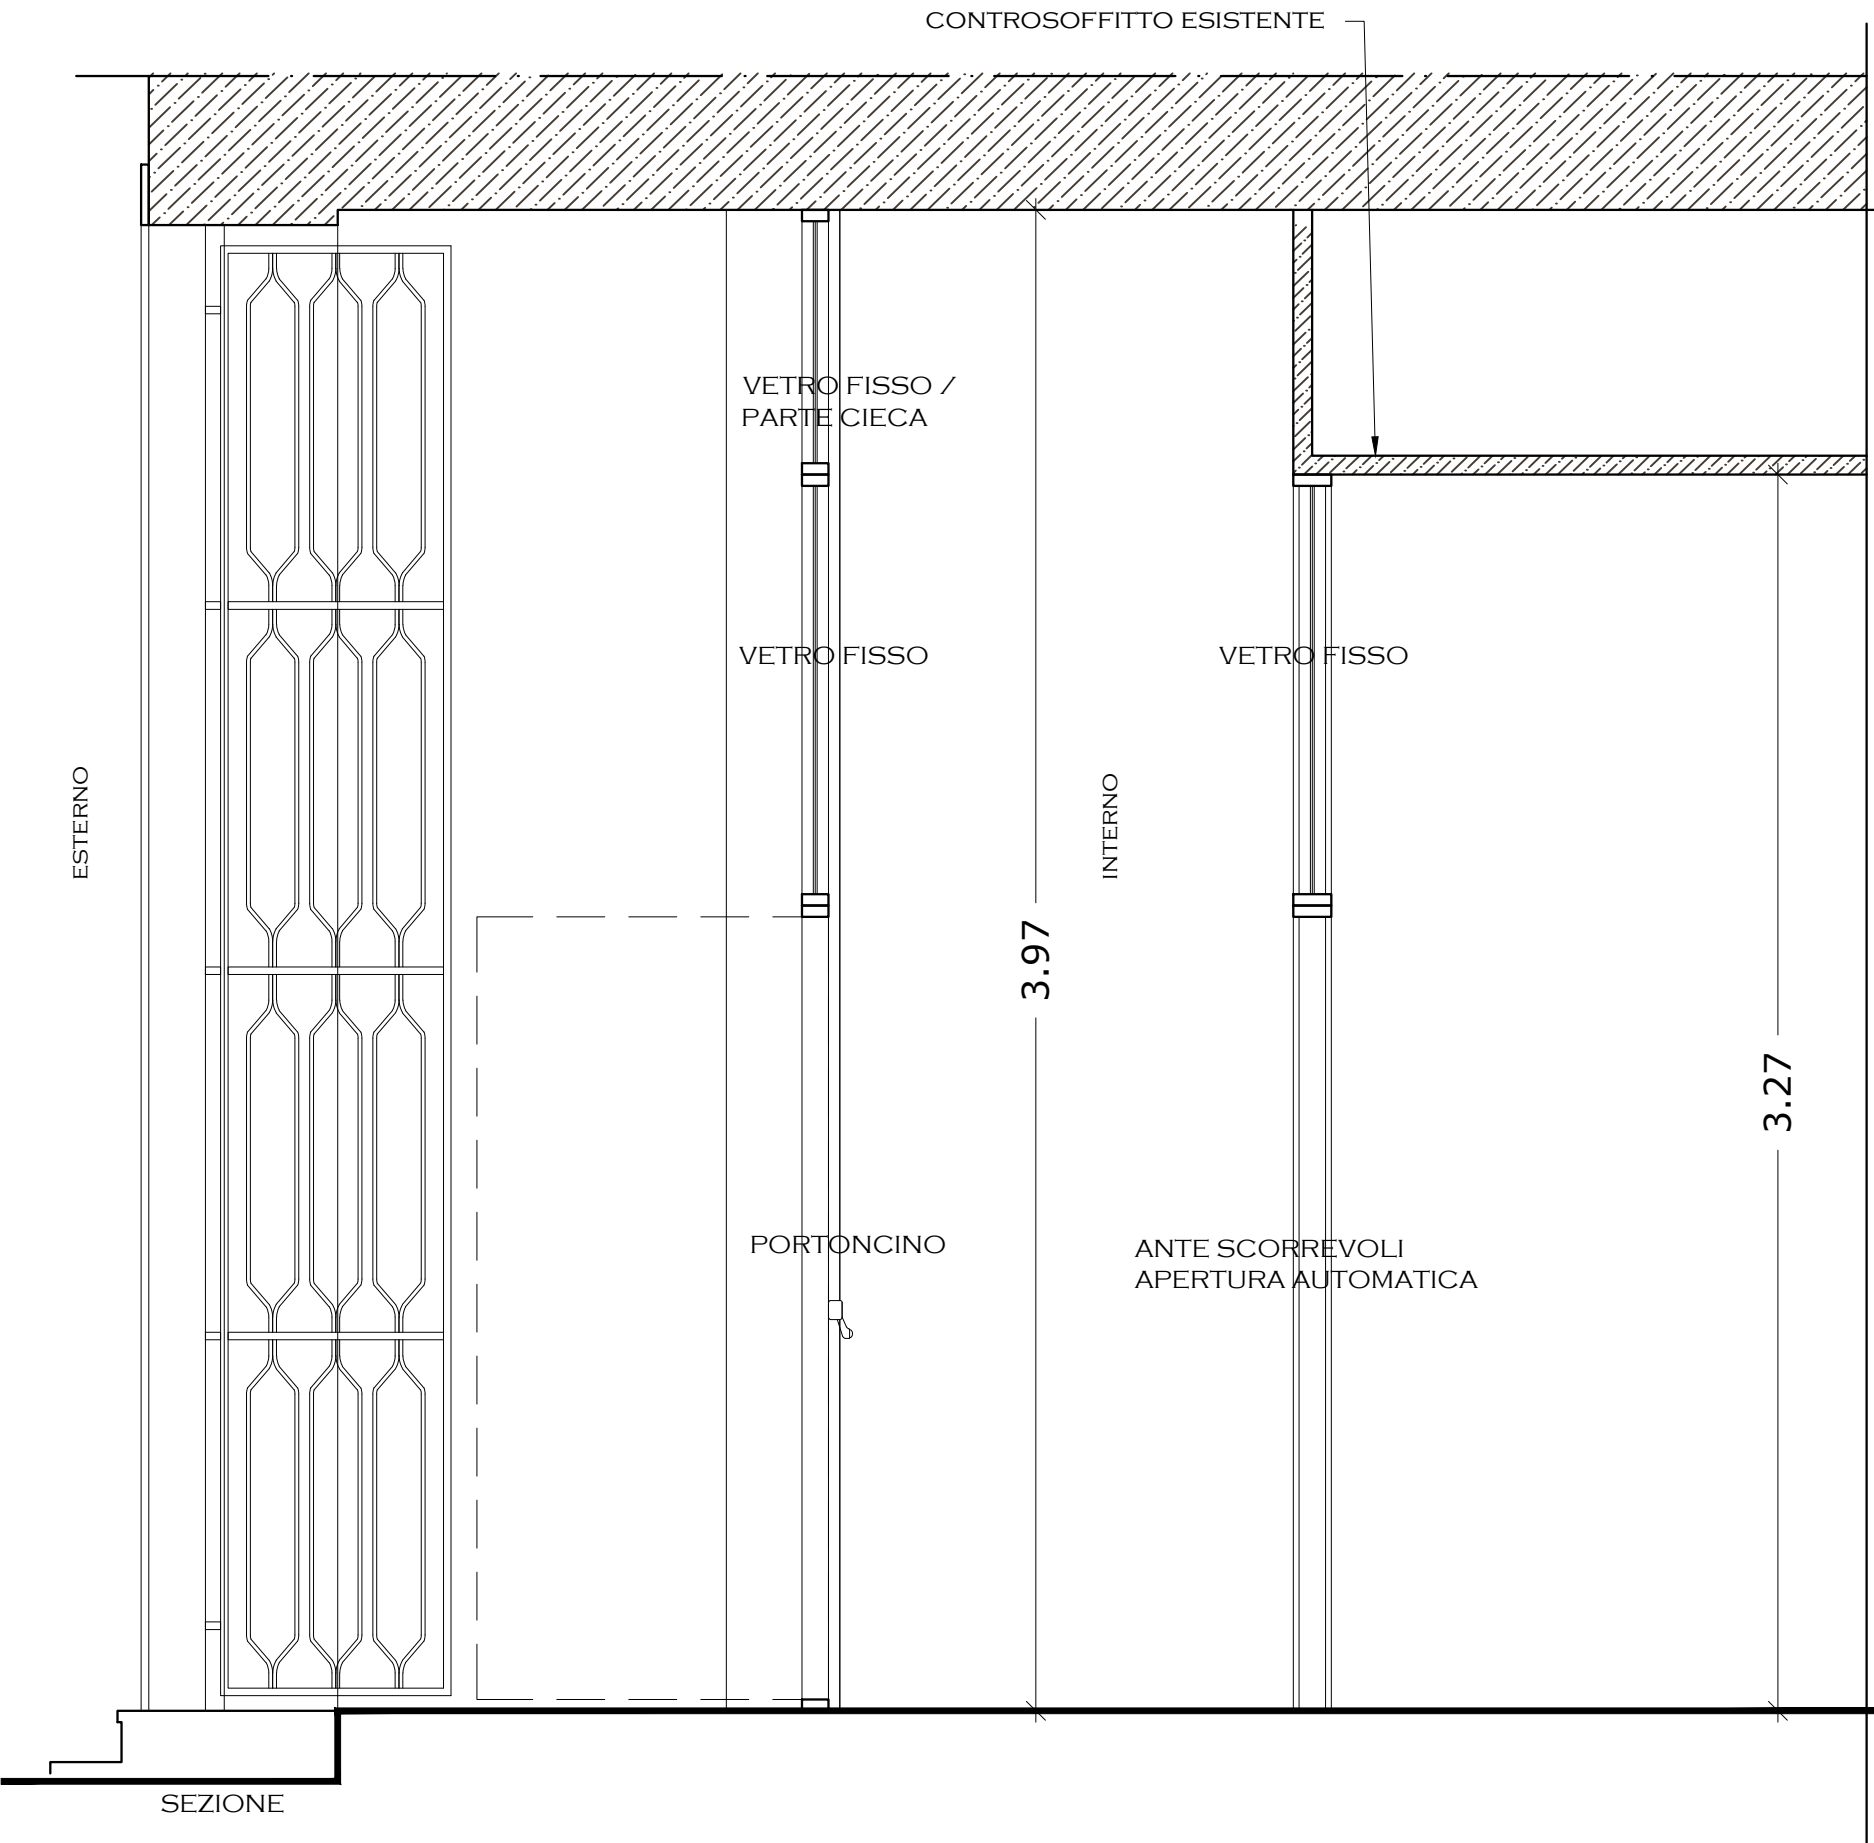

PROSPETTO LATO INTERNO