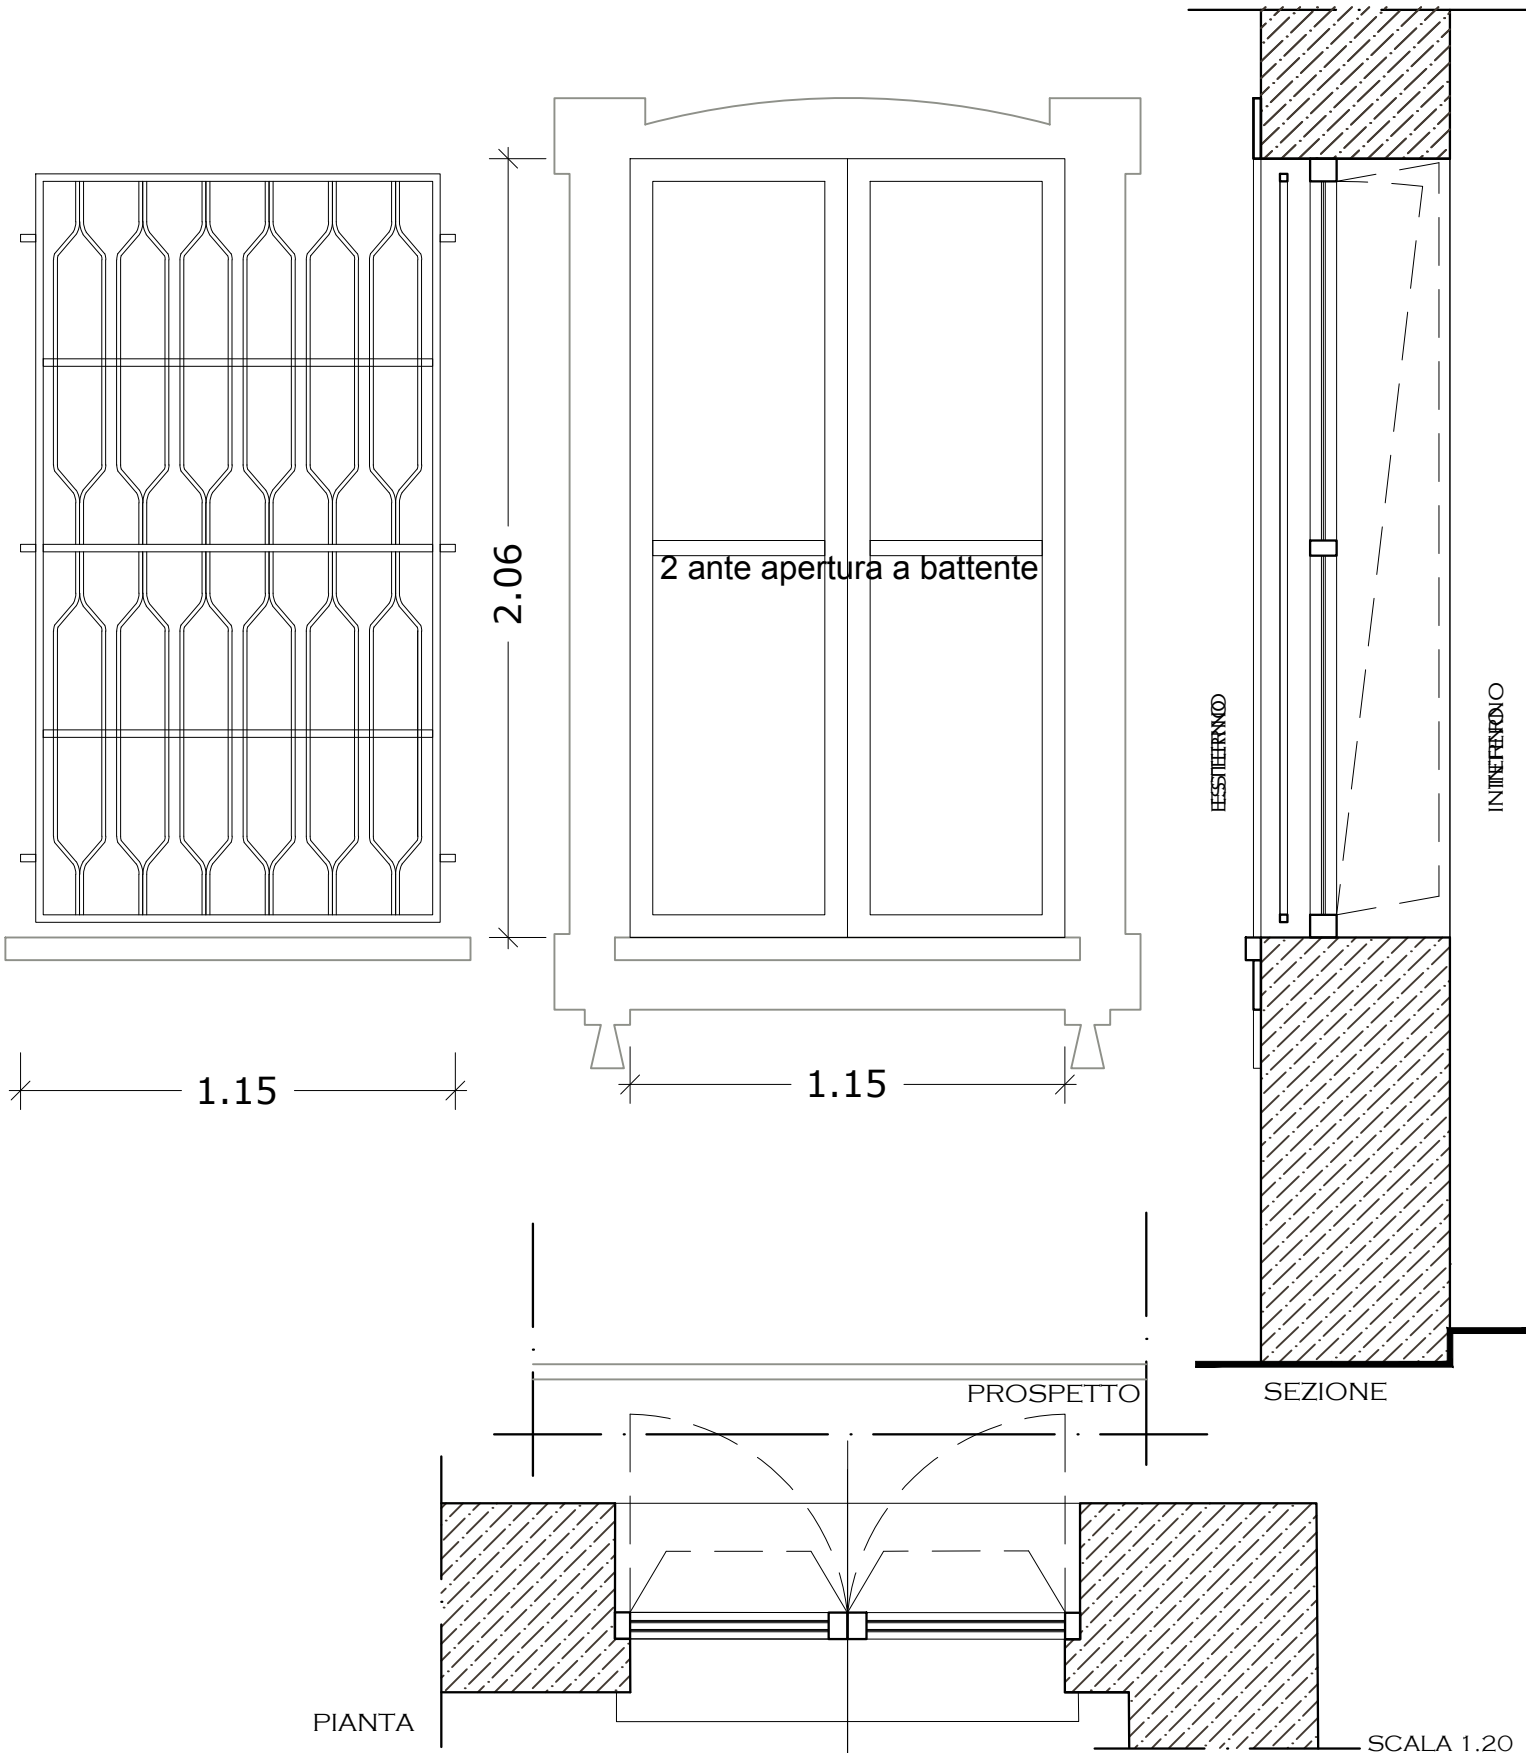

PIANO TERRA - FINESTRA

serramento in pvc con vetrocamera di sicurezza
3, pvb 3, 15, 3pvb 3 - colore avorio da campionare

SERRAMENTO
CARATTERISTICHE

Tipologia:	2 ante apribili a battente e vasistas
Materiale:	pvc
Coloritura:	colore avorio da campionare
Grate di protezione:	disgiunte dal serramento e infisse nella muratura
Sistema di oscuramento:	tendaggi interni