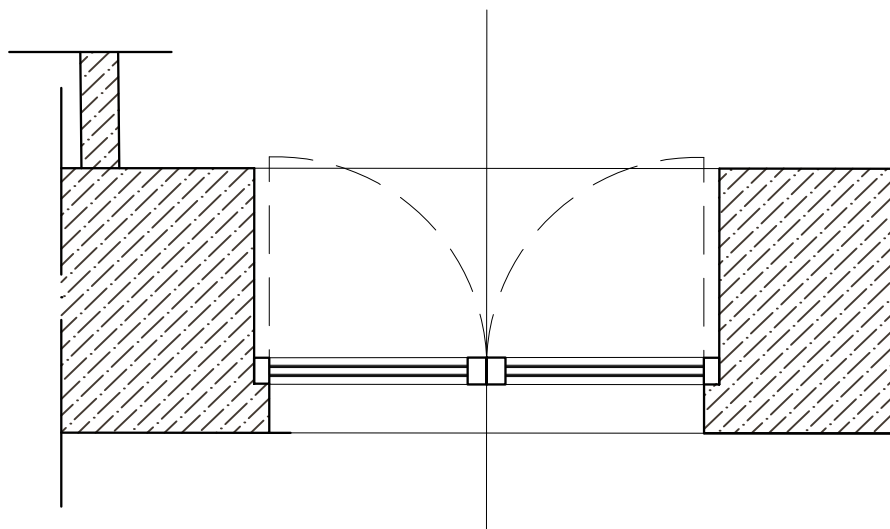

PIANO PRIMO - FINESTRA

serramento in pvc con vetrocamera di sicurezza
3, pvb 3, 15, 3pvb 3 - colore avorio da campionare

SERRAMENTO
CARATTERISTICHE

Tipologia:

Materiale:

Coloritura:

Grate di protezione:

Sistema di oscuramento

2 ante apribili a battente

pvc

colore avorio da campionare

disgiunta dal serramento e infissa nella muratura

tendaggi interni

2 ante apertura a battente

1.50

1.15

PROSPETTO

ESTERNO

INTERNO

0.89

SEZIONE

PIANTA