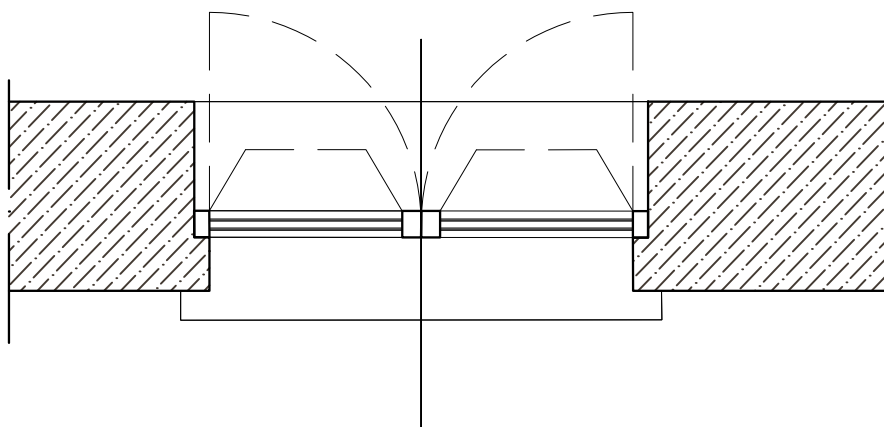

PIANO PRIMO - FINESTRA

serramento in pvc con vetrocamera di sicurezza
3, pvb 3, 15, 3pvb 3 - colore avorio da campionare

SERRAMENTO
CARATTERISTICHE

Tipologia:
Materiale:
Coloritura:
Grate di protezione:
Sistema di oscuramento

2 ante apribili a battente e vasistas
pvc
colore avorio da campionare
assenti
tendaggi interni