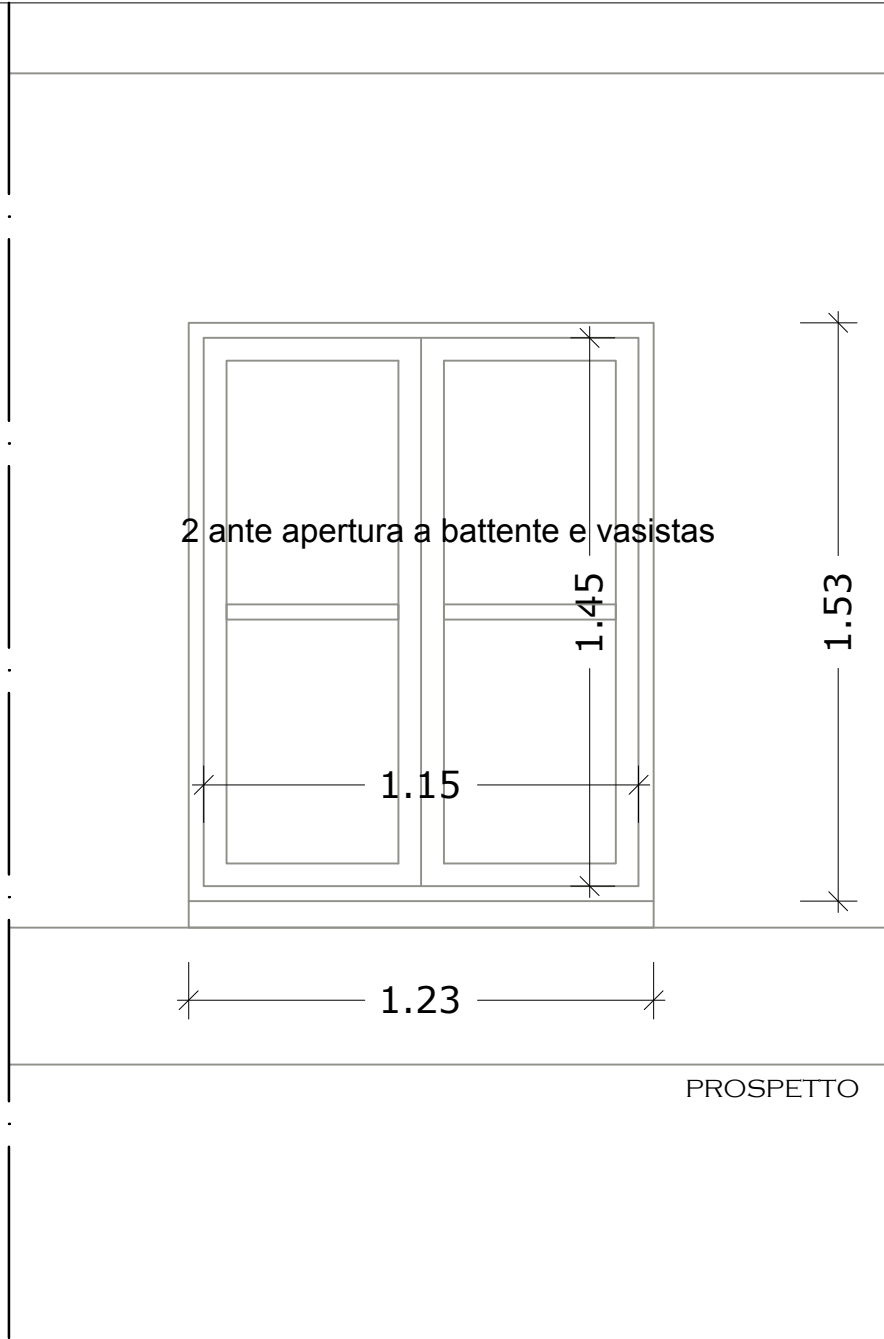

PIANO PRIMO - FINESTRA

serramento in pvc con vetrocamera di sicurezza
3, pvb 3, 15, 3pvb 3 - colore avorio da campionare

SERRAMENTO
CARATTERISTICHE

Tipologia:
Materiale:
Coloritura:
Grate di protezione:
Sistema di oscuramento

2 ante apribili a battente e vasistas
pvc
colore avorio da campionare
assenti
tendaggi interni