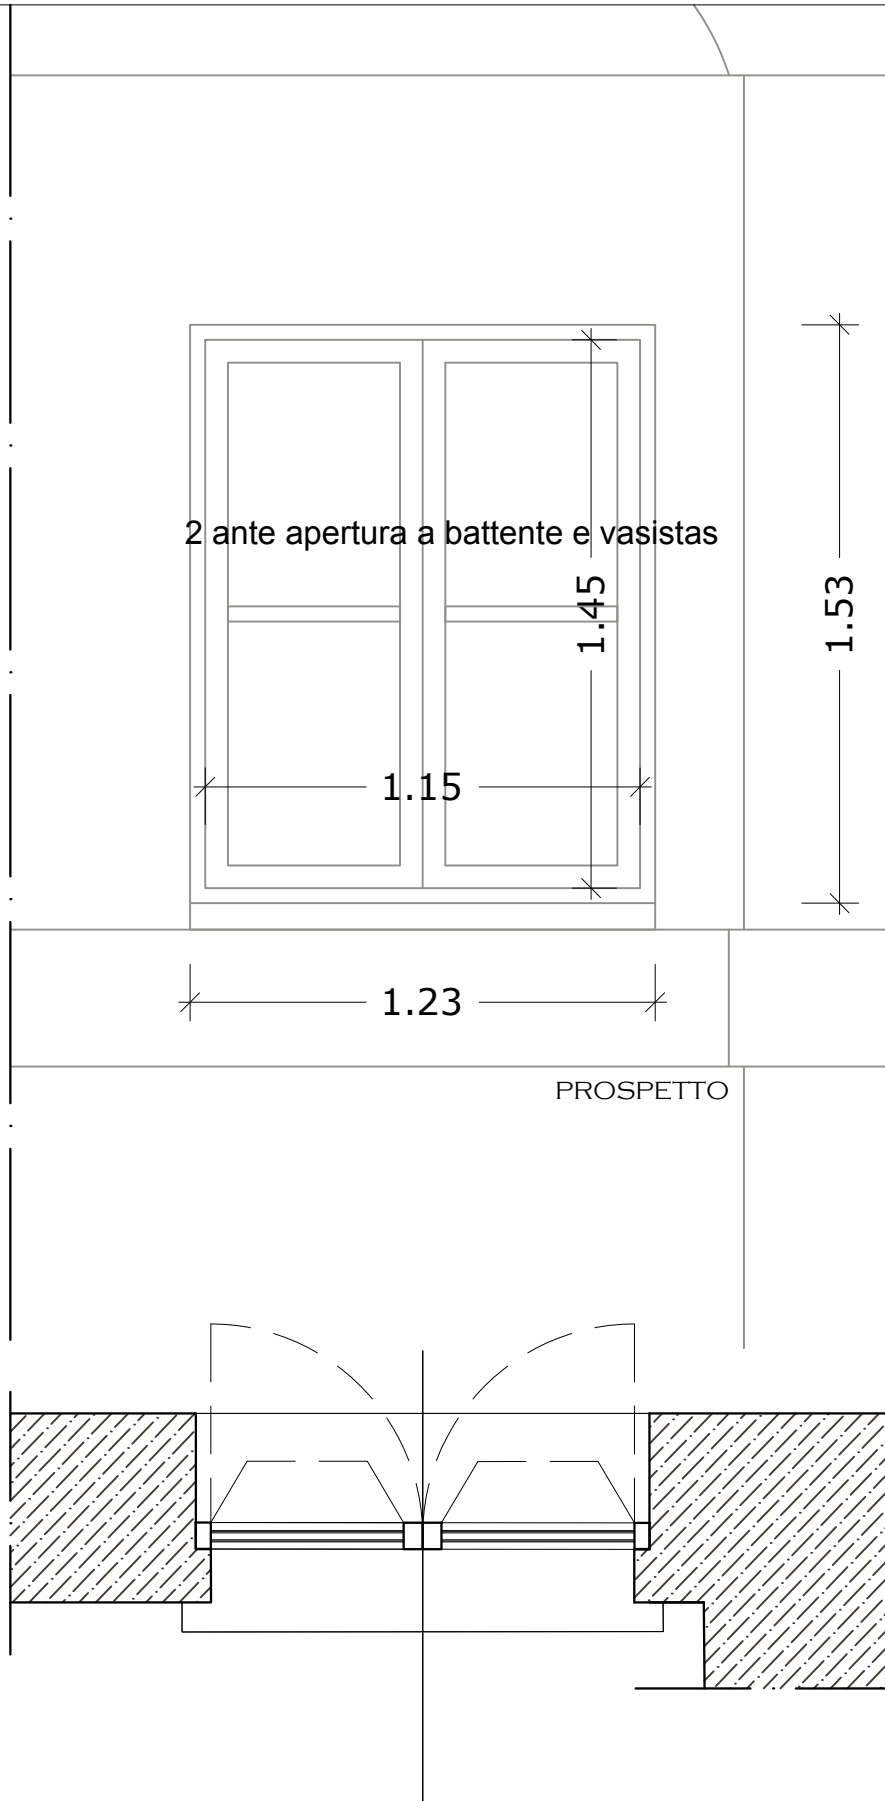

PIANO PRIMO - FINESTRA

serramento in pvc con vetrocamera di sicurezza
3, pvb 3, 15, 3pvb 3 - colore avorio da campionare

SERRAMENTO
CARATTERISTICHE

Tipologia:
Materiale:
Coloritura:
Grate di protezione:
Sistema di oscuramento

2 ante apribili a battente e vasistas
pvc
colore avorio da campionare
assenti
tendaggi interni