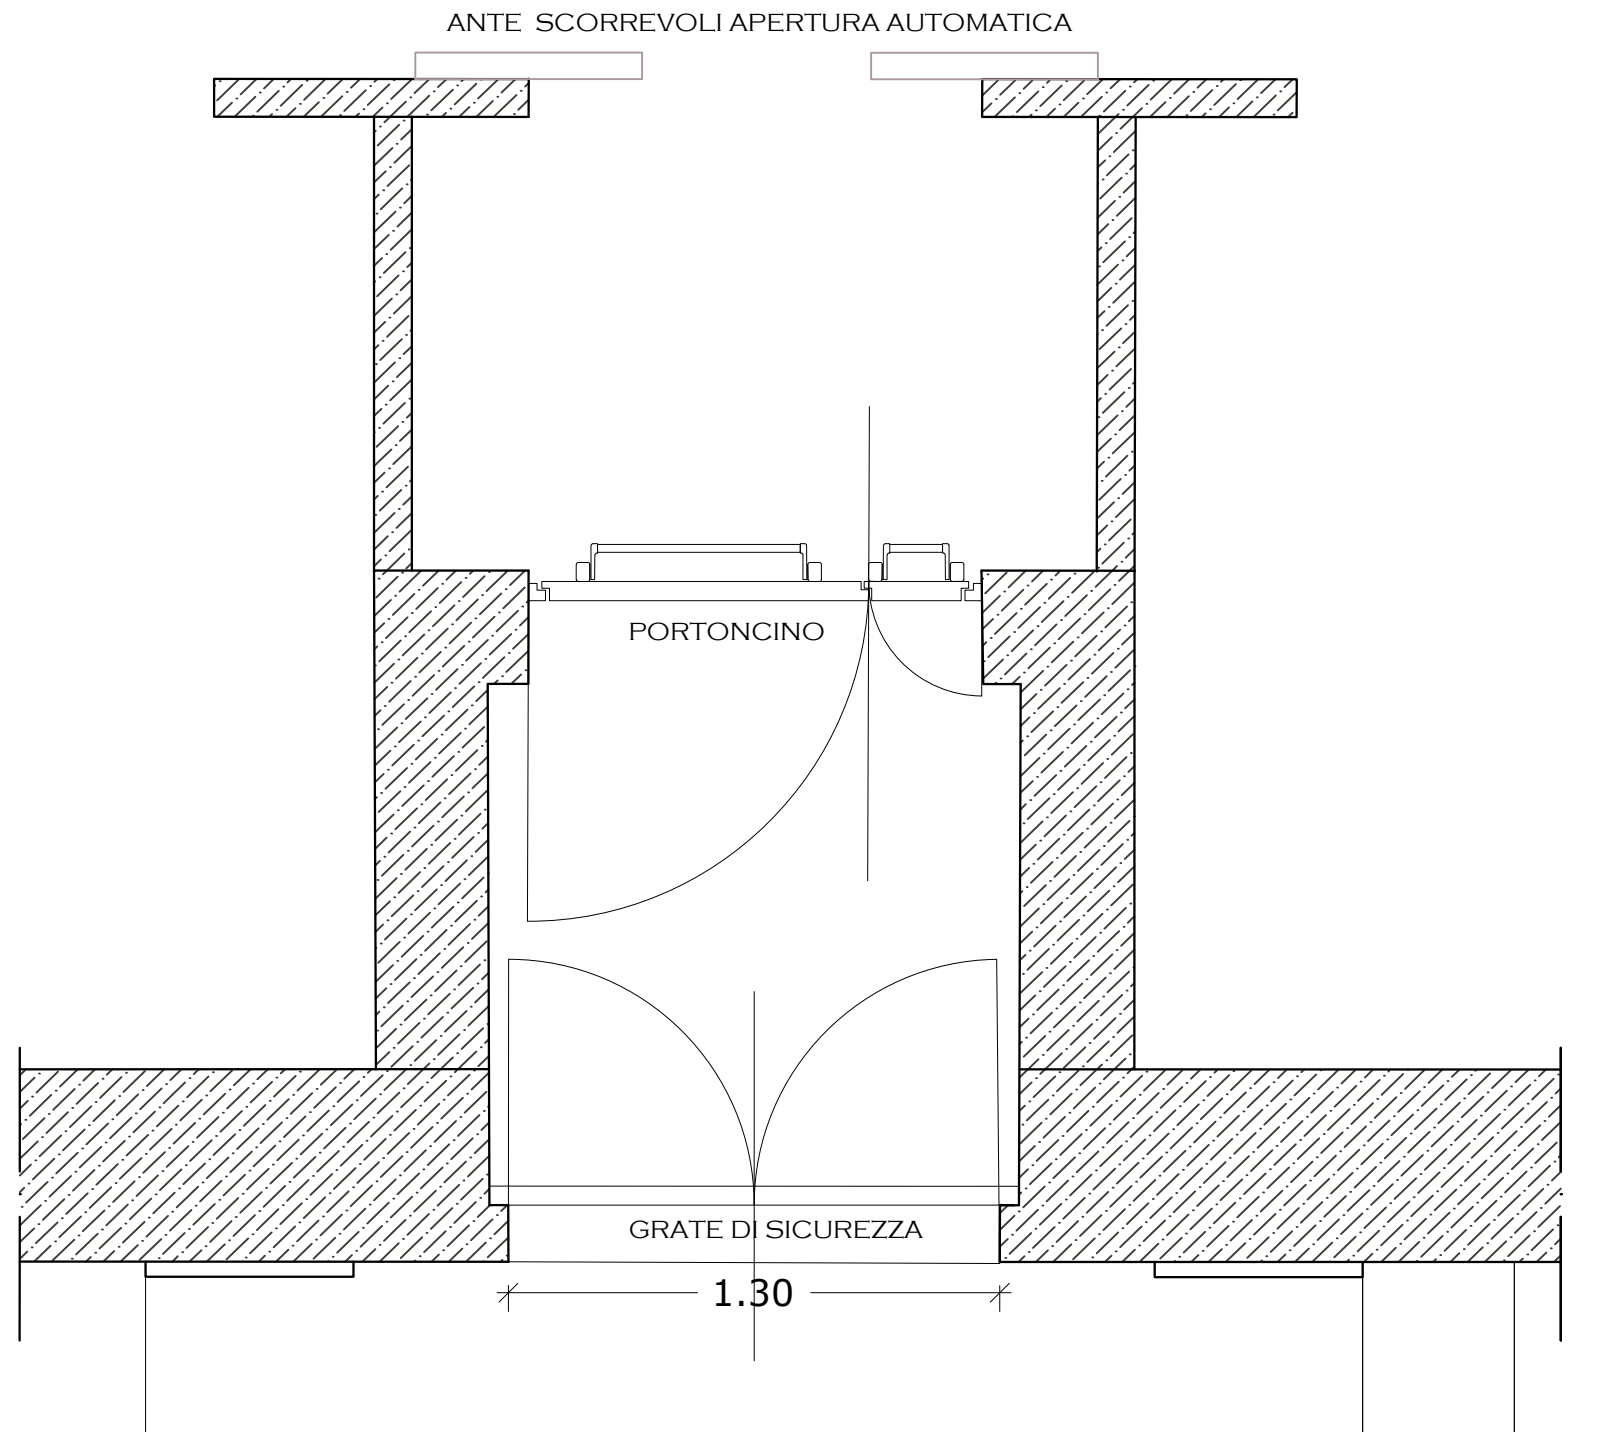

PIANO TERRA - PORTAFINESTRA

serramento in pvc con vetrocamera di sicurezza
3, pvb 3, 15, 3pvb 3 - colore avorio da campionare

SERRAMENTO
CARATTERISTICHE

Tipologia:
Materiale:
Coloritura:
Grate di protezione:
Sistema di oscuramento

2 ante apribili a battente (90+30 senso di apertura verso l'esterno) con maniglione antipanico
materiale del rivestimento da definirsi (compatibile con la restante parte del serramento)
colore avorio da campionare
infisse nella muratura a 2 ante apribili verso l'interno
non necessario