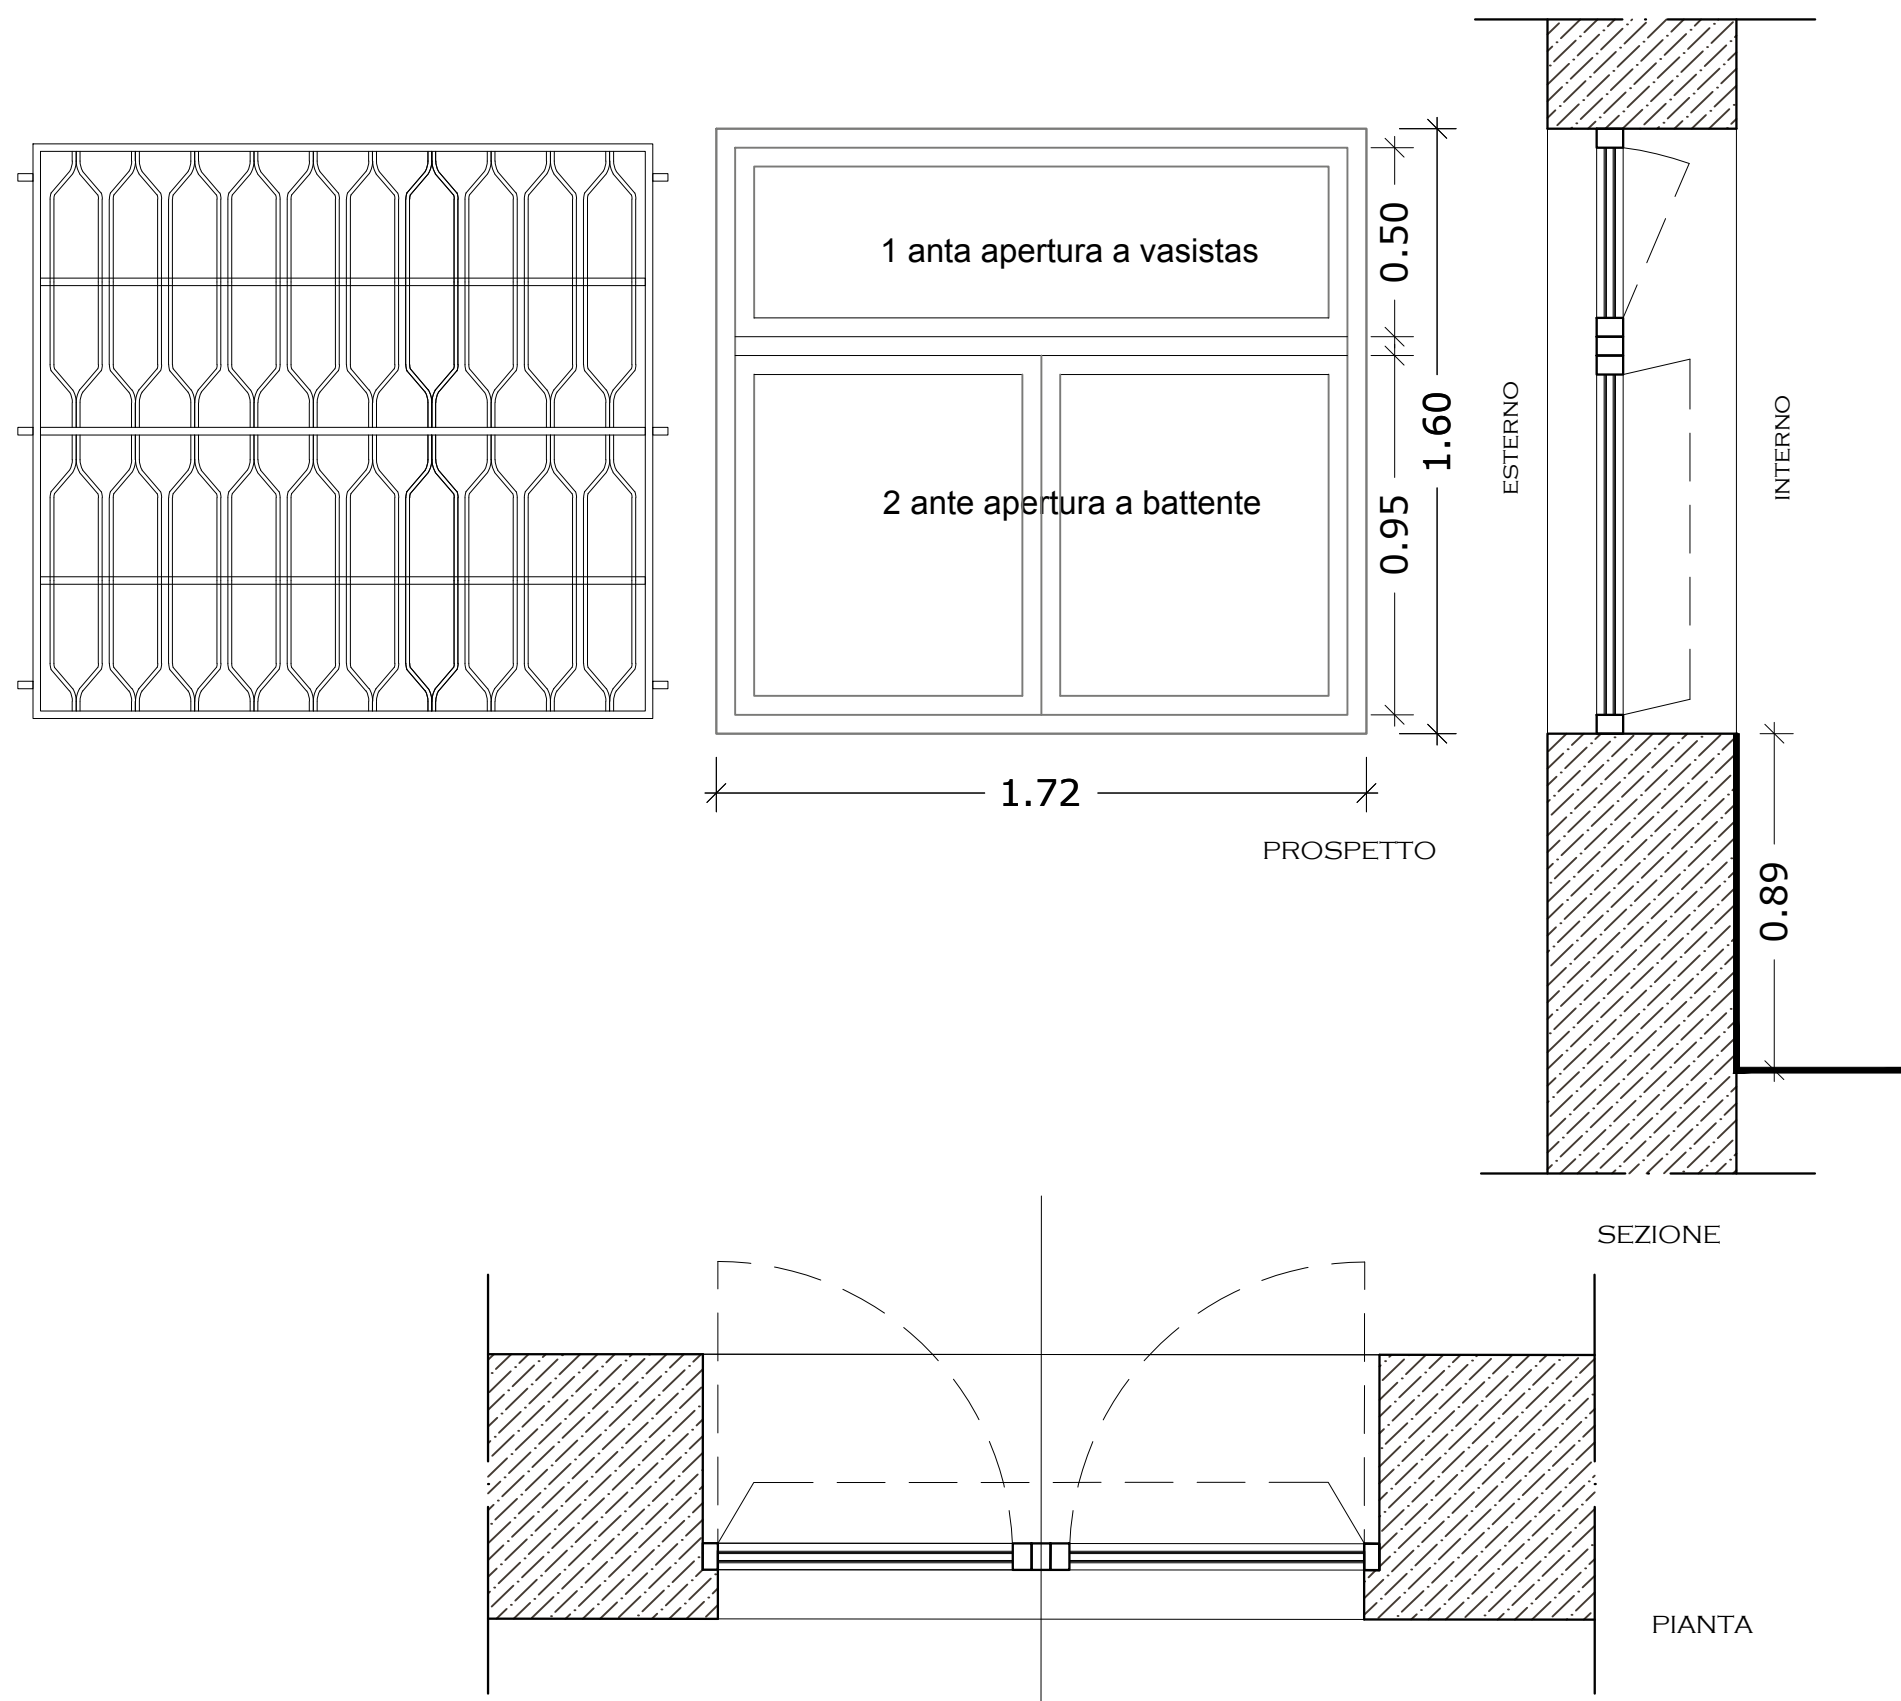

2 ante apribili a vasistas
pvc
colore avorio da campionare
disgiunta dal serramento e infissa nella muratura
non necessaria

PROSPETTO LATO POSTERIORE

SCHEDA SERRAMENTO

C2.2

PIANO PRIMO - FINESTRA

serramento in pvc con vetrocamera di sicurezza
3, pvb 3, 15, 3pvb 3 - colore avorio da campionare

SERRAMENTO
CARATTERISTICHE

Tipologia:
Materiale:
Coloritura:
Grate di protezione:
Sistema di oscuramento

2 ante apribili a battente + 1 anta apribile a vasistas
pvc
colore avorio da campionare
disgiunta dal serramento e infisse nella muratura
tendaggi interni