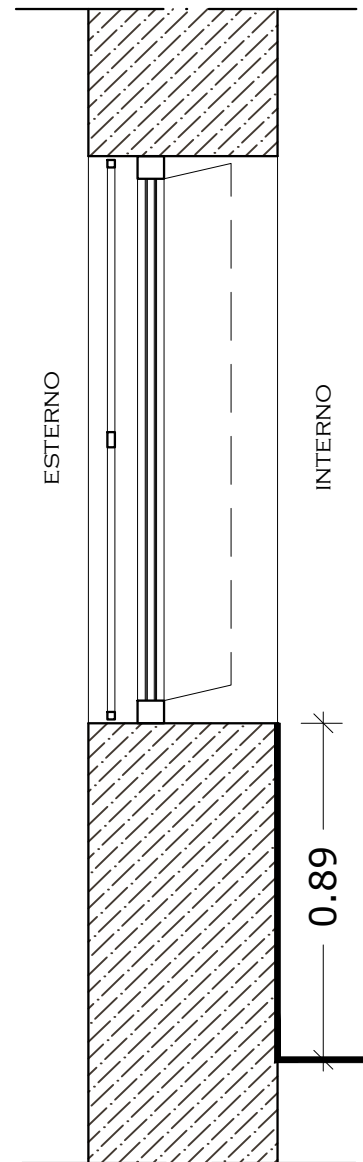

colore avorio da campionare

disgiunta dal serramento e infissa nella muratura

tendaggi interni

2 ante apertura a battente

1.50

1.15

PROSPETTO

ESTERNO