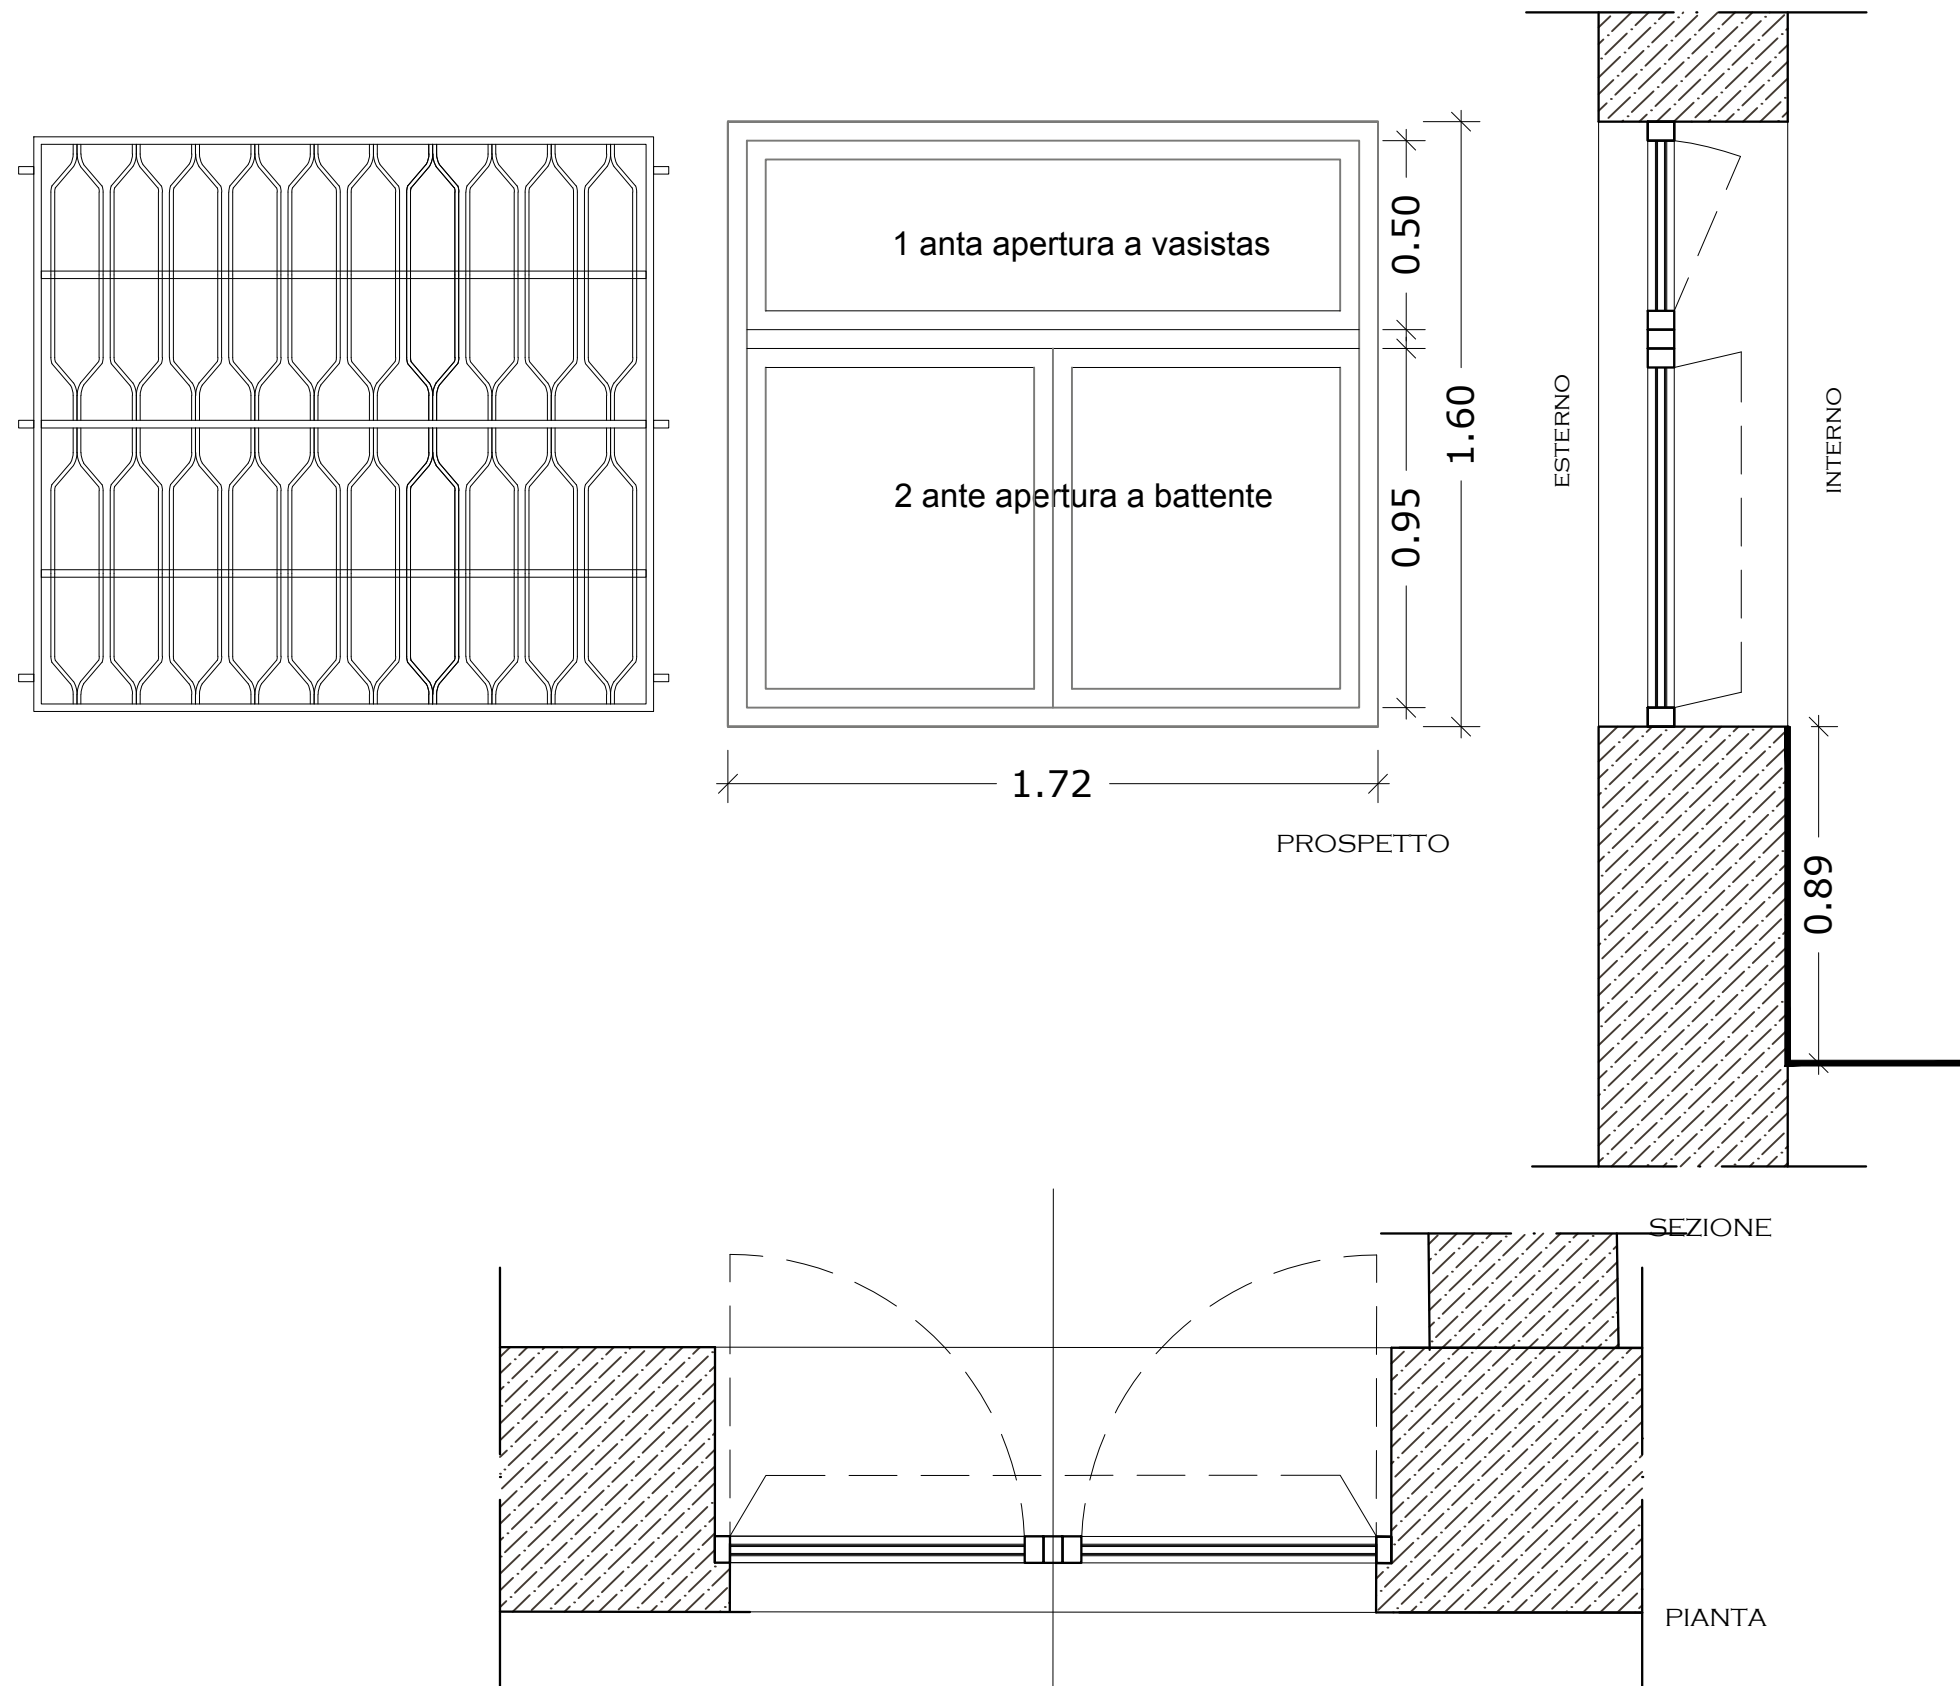

PIANO PRIMO - FINESTRA

serramento in pvc con vetrocamera di sicurezza
3, pvb 3, 15, 3pvb 3 - colore avorio da campionare

SERRAMENTO
CARATTERISTICHE
Tipologia:
Materiale:
Coloritura:
Grate di protezione:
Sistema di oscuramento

2 ante apribili a battente + 1 anta apribile a vasistas
pvc
colore avorio da campionare
disgiunta dal serramento e infisse nella muratura
tendaggi interni