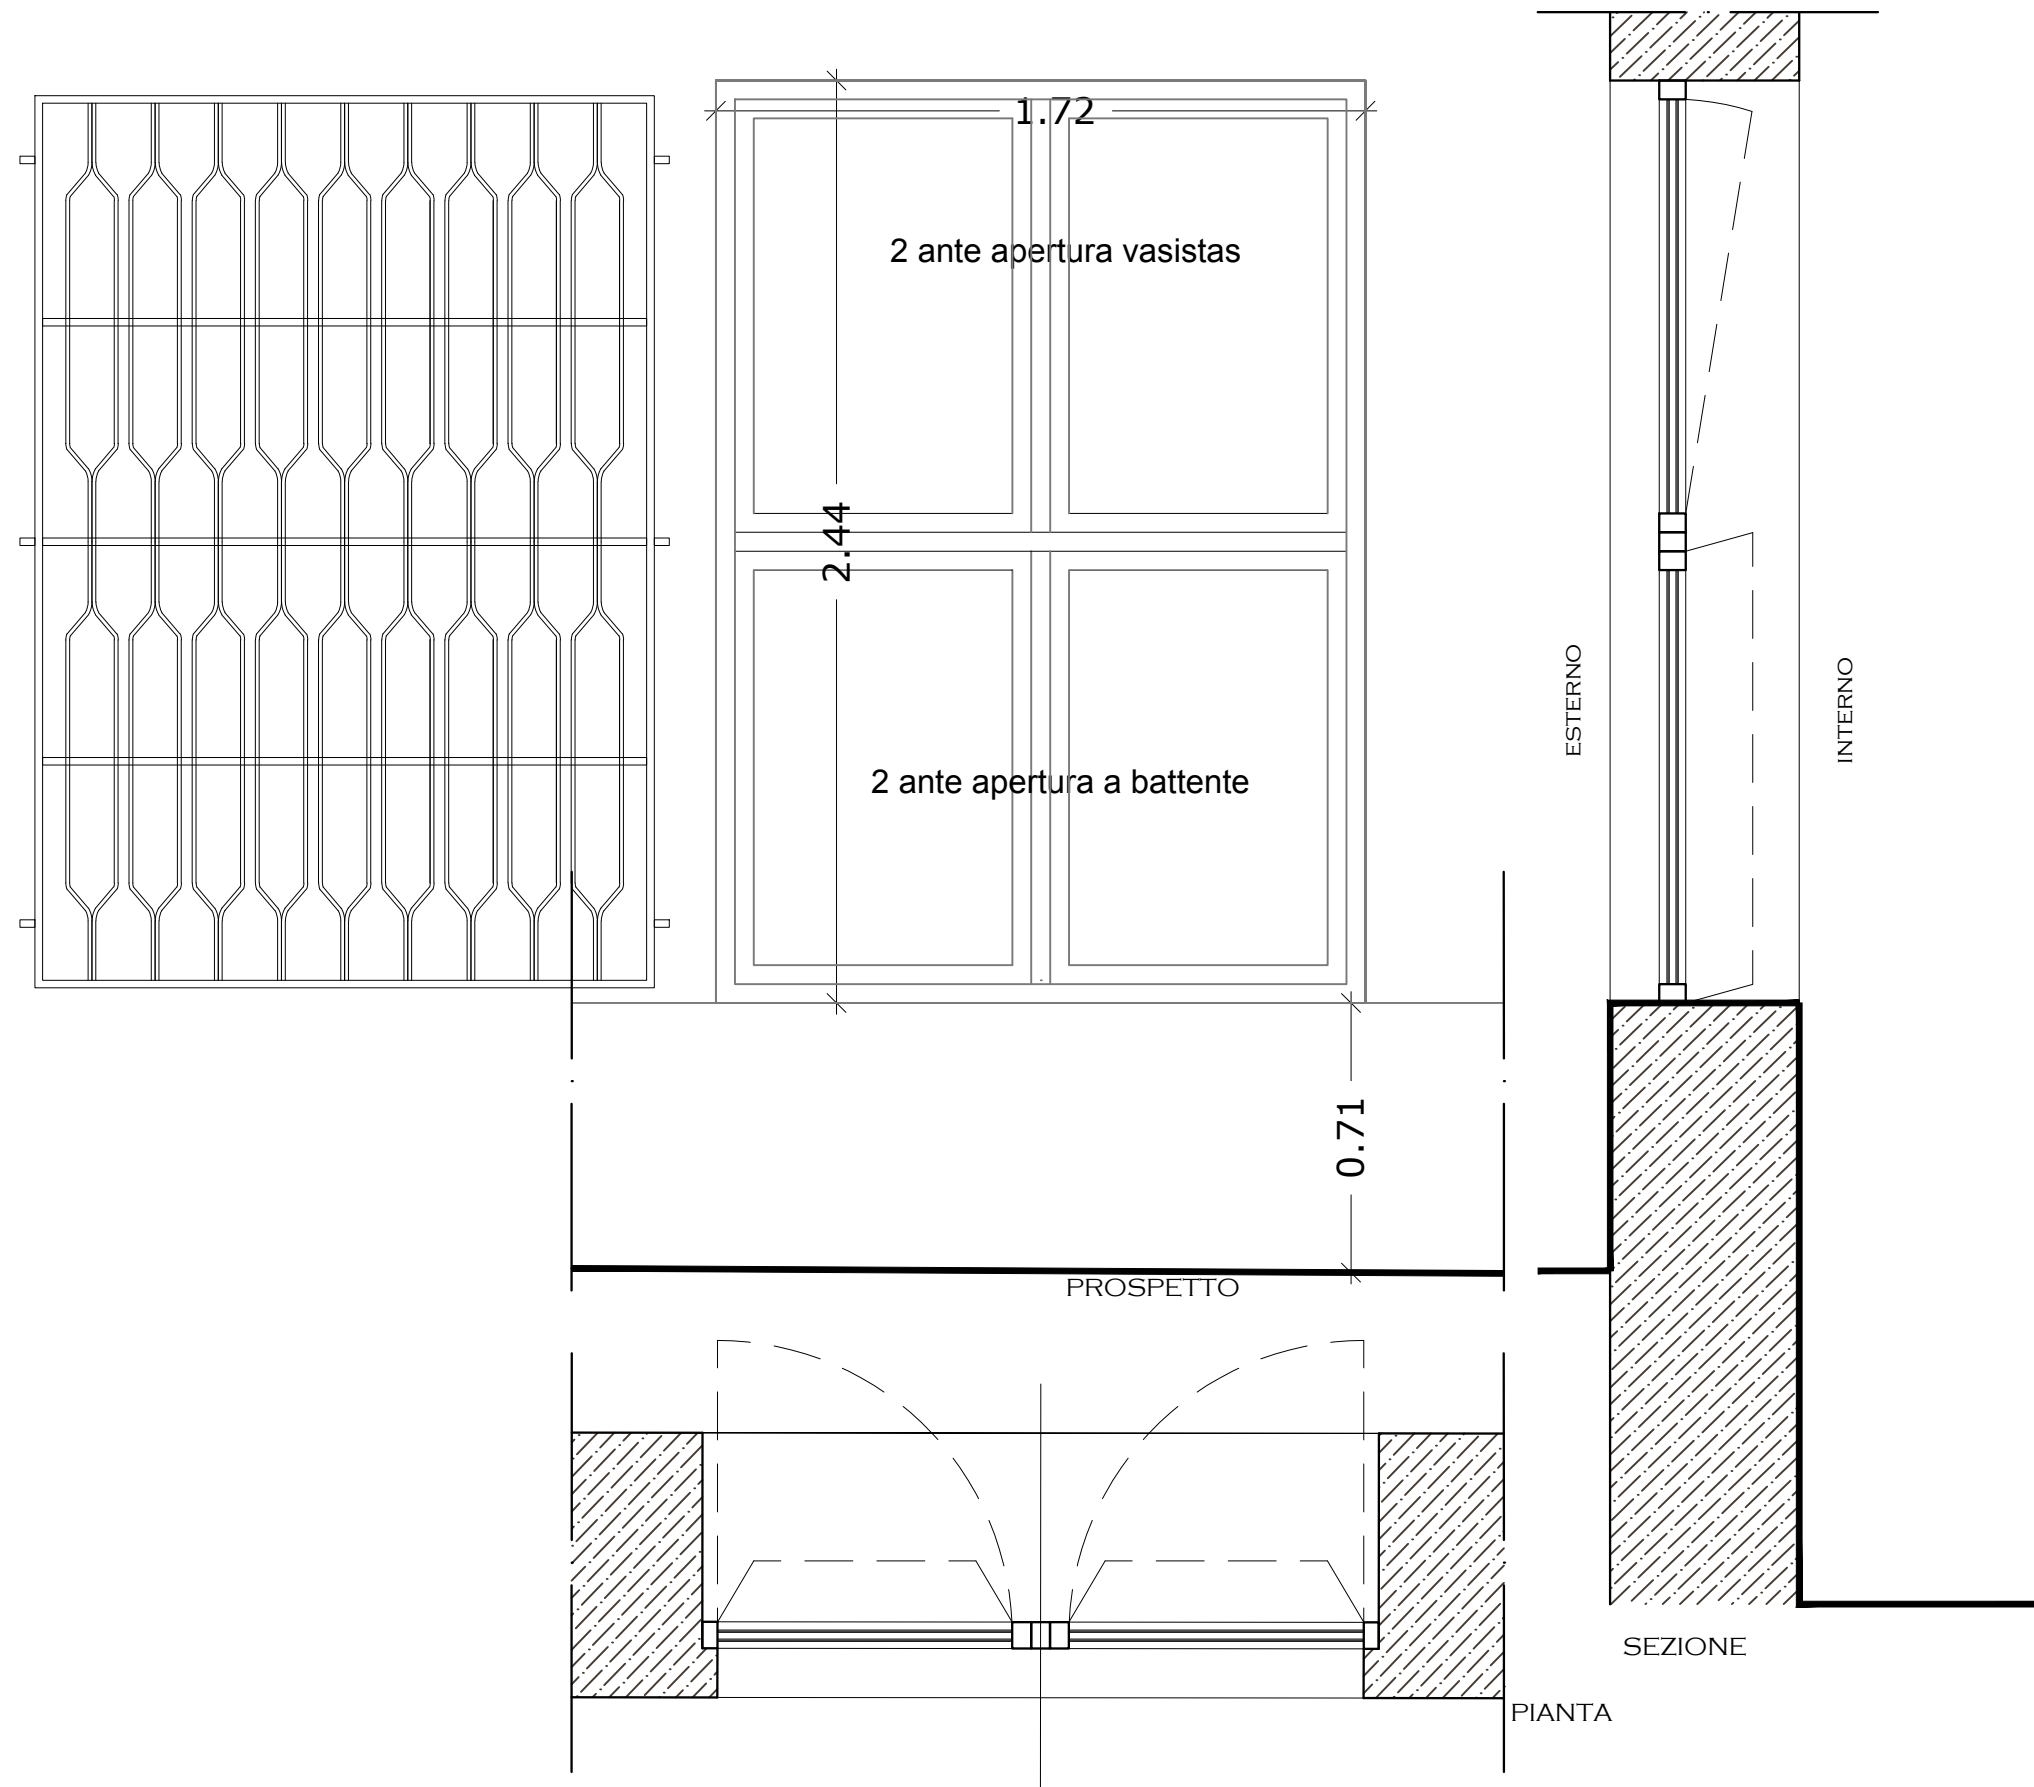

PIANO TERRA - FINESTRA

serramento in pvc con vetrocamera di sicurezza
3, pvb 3, 15, 3pvb 3 - colore avorio da campionare

SERRAMENTO
CARATTERISTICHE
Tipologia:
Materiale:
Coloritura:
Grate di protezione:
Sistema di oscuramento

2 ante apribili a battente + 2 ante apribili a vasistas
pvc
colore avorio da campionare
disgiunta dal serramento e infissa nella muratura
tendaggi interni