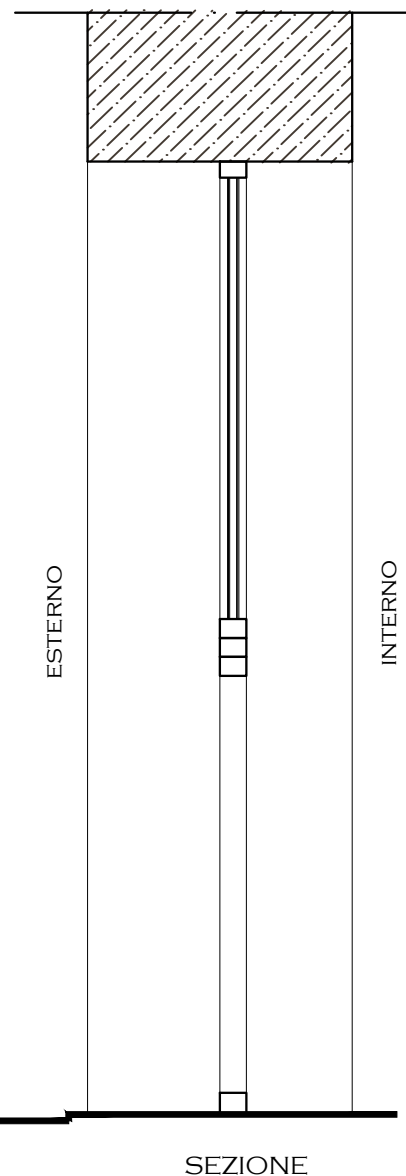

PIANO TERRA - PORTA

serramento in pvc con vetrocamera di sicurezza
3, pvb 3, 15, 3pvb 3 - colore avorio da campionare

SERRAMENTO
CARATTERISTICHE

Tipologia:
Materiale:
Coloritura:
Grate di protezione:
Sistema di oscuramento

2 ante apribili a battente (porzione bassa cieca - porzione alta vetro)
pvc
verniciata bianca
non necessaria
non necessario