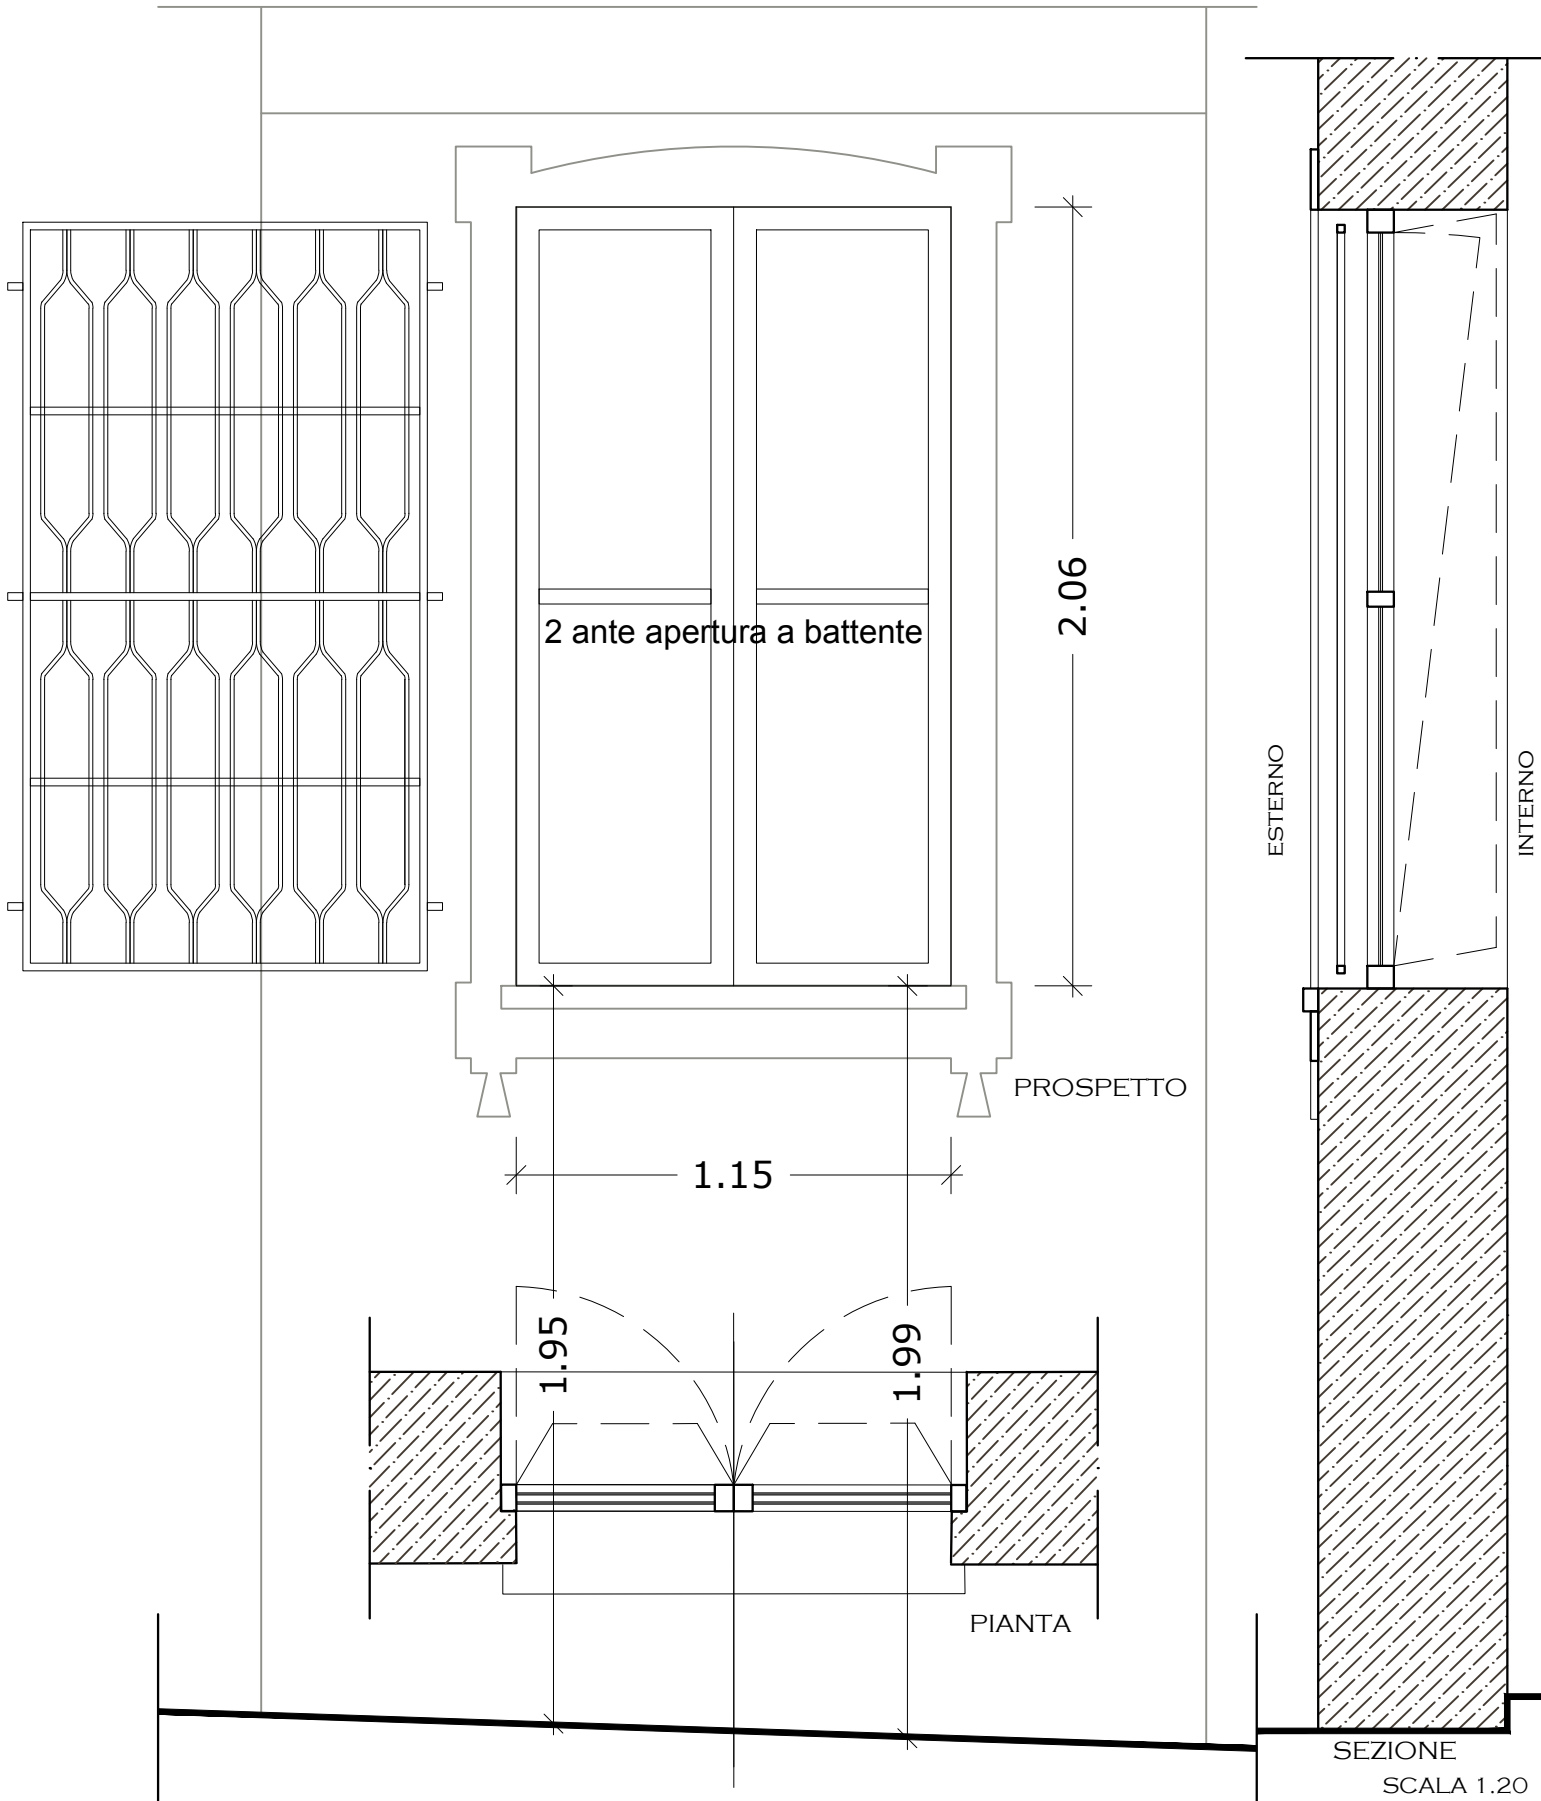

PIANO TERRA - FINESTRA

serramento in pvc con vetrocamera di sicurezza
3, pvb 3, 15, 3pvb 3 - colore avorio da campionare

SERRAMENTO
CARATTERISTICHE

Tipologia:
Materiale:
Coloritura:
Grate di protezione:
Sistema di oscuramento

2 ante apribili a battente e vasistas
pvc
colore avorio da campionare
disgiunte dal serramento e infisse nella muratura
tendaggi interni