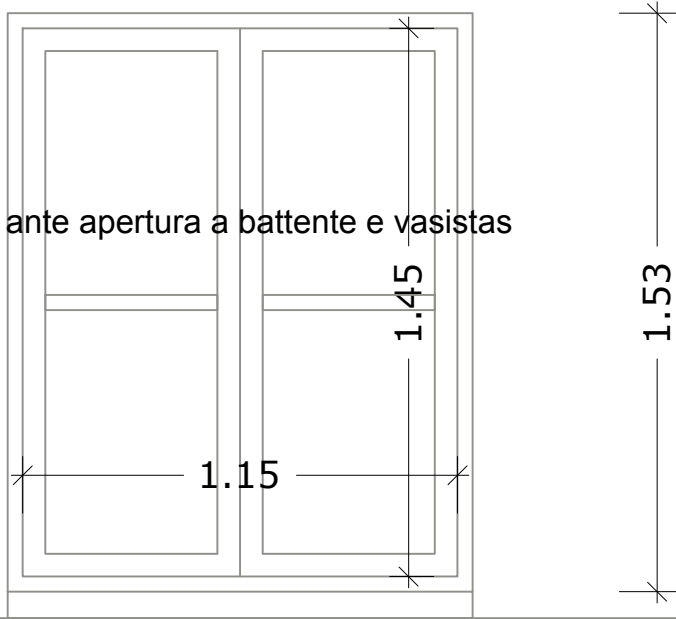

PIANO PRIMO - FINESTRA

serramento in pvc con vetrocamera di sicurezza
3, pvb 3, 15, 3pvb 3 - colore avorio da campionare

SERRAMENTO
CARATTERISTICHE

Tipologia:
Materiale:
Coloritura:
Grate di protezione:
Sistema di oscuramento

2 ante apribili a battente e vasistas
pvc
colore avorio da campionare
assenti
tendaggi interni

2 ante apertura a battente e vasistas