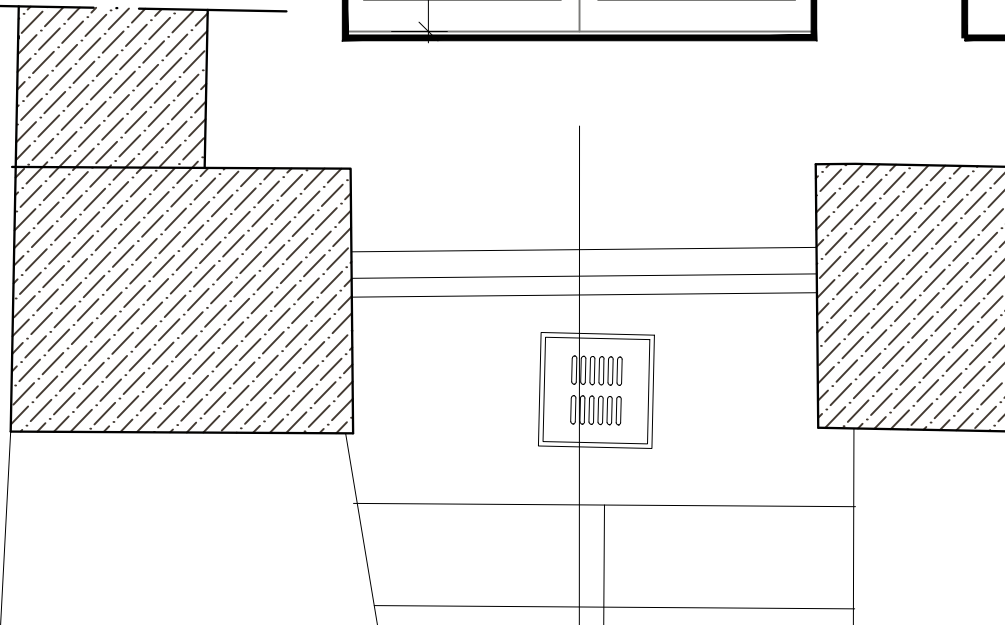

PIANO TERRA - PORTA

serramento in pvc con vetrocamera di sicurezza
3, pvb 3, 15, 3pvb 3 - colore avorio da campionare

SERRAMENTO
CARATTERISTICHE

Tipologia:
Materiale:
Coloritura:
Grate di protezione:
Sistema di oscuramento

2 ante apribili a battente (porzione bassa cieca - porzione alta vetro)
pvc
verniciata bianca
non necessaria
non necessario