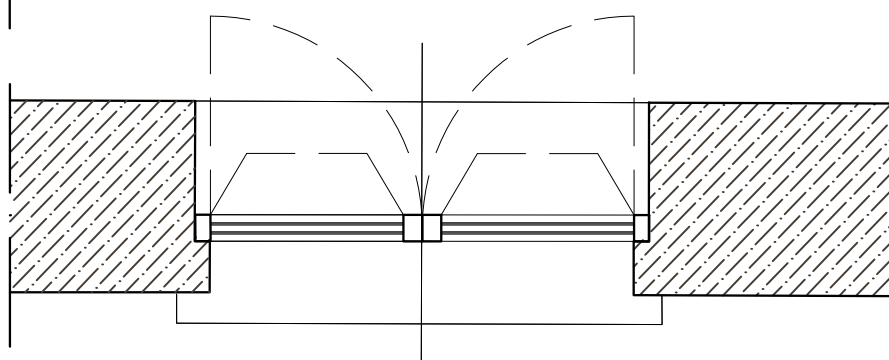

2 ante apribili a battente e vasistas
pvc
colore avorio da campionare
assenti
tendaggi interni

2 ante apertura a battente e vasistas

PROSPETTO

SEZIONE

PIANTA

PIANO PRIMO - FINESTRA

serramento in pvc con vetrocamera di sicurezza
3, pvb 3, 15, 3pvb 3 - colore avorio da campionare