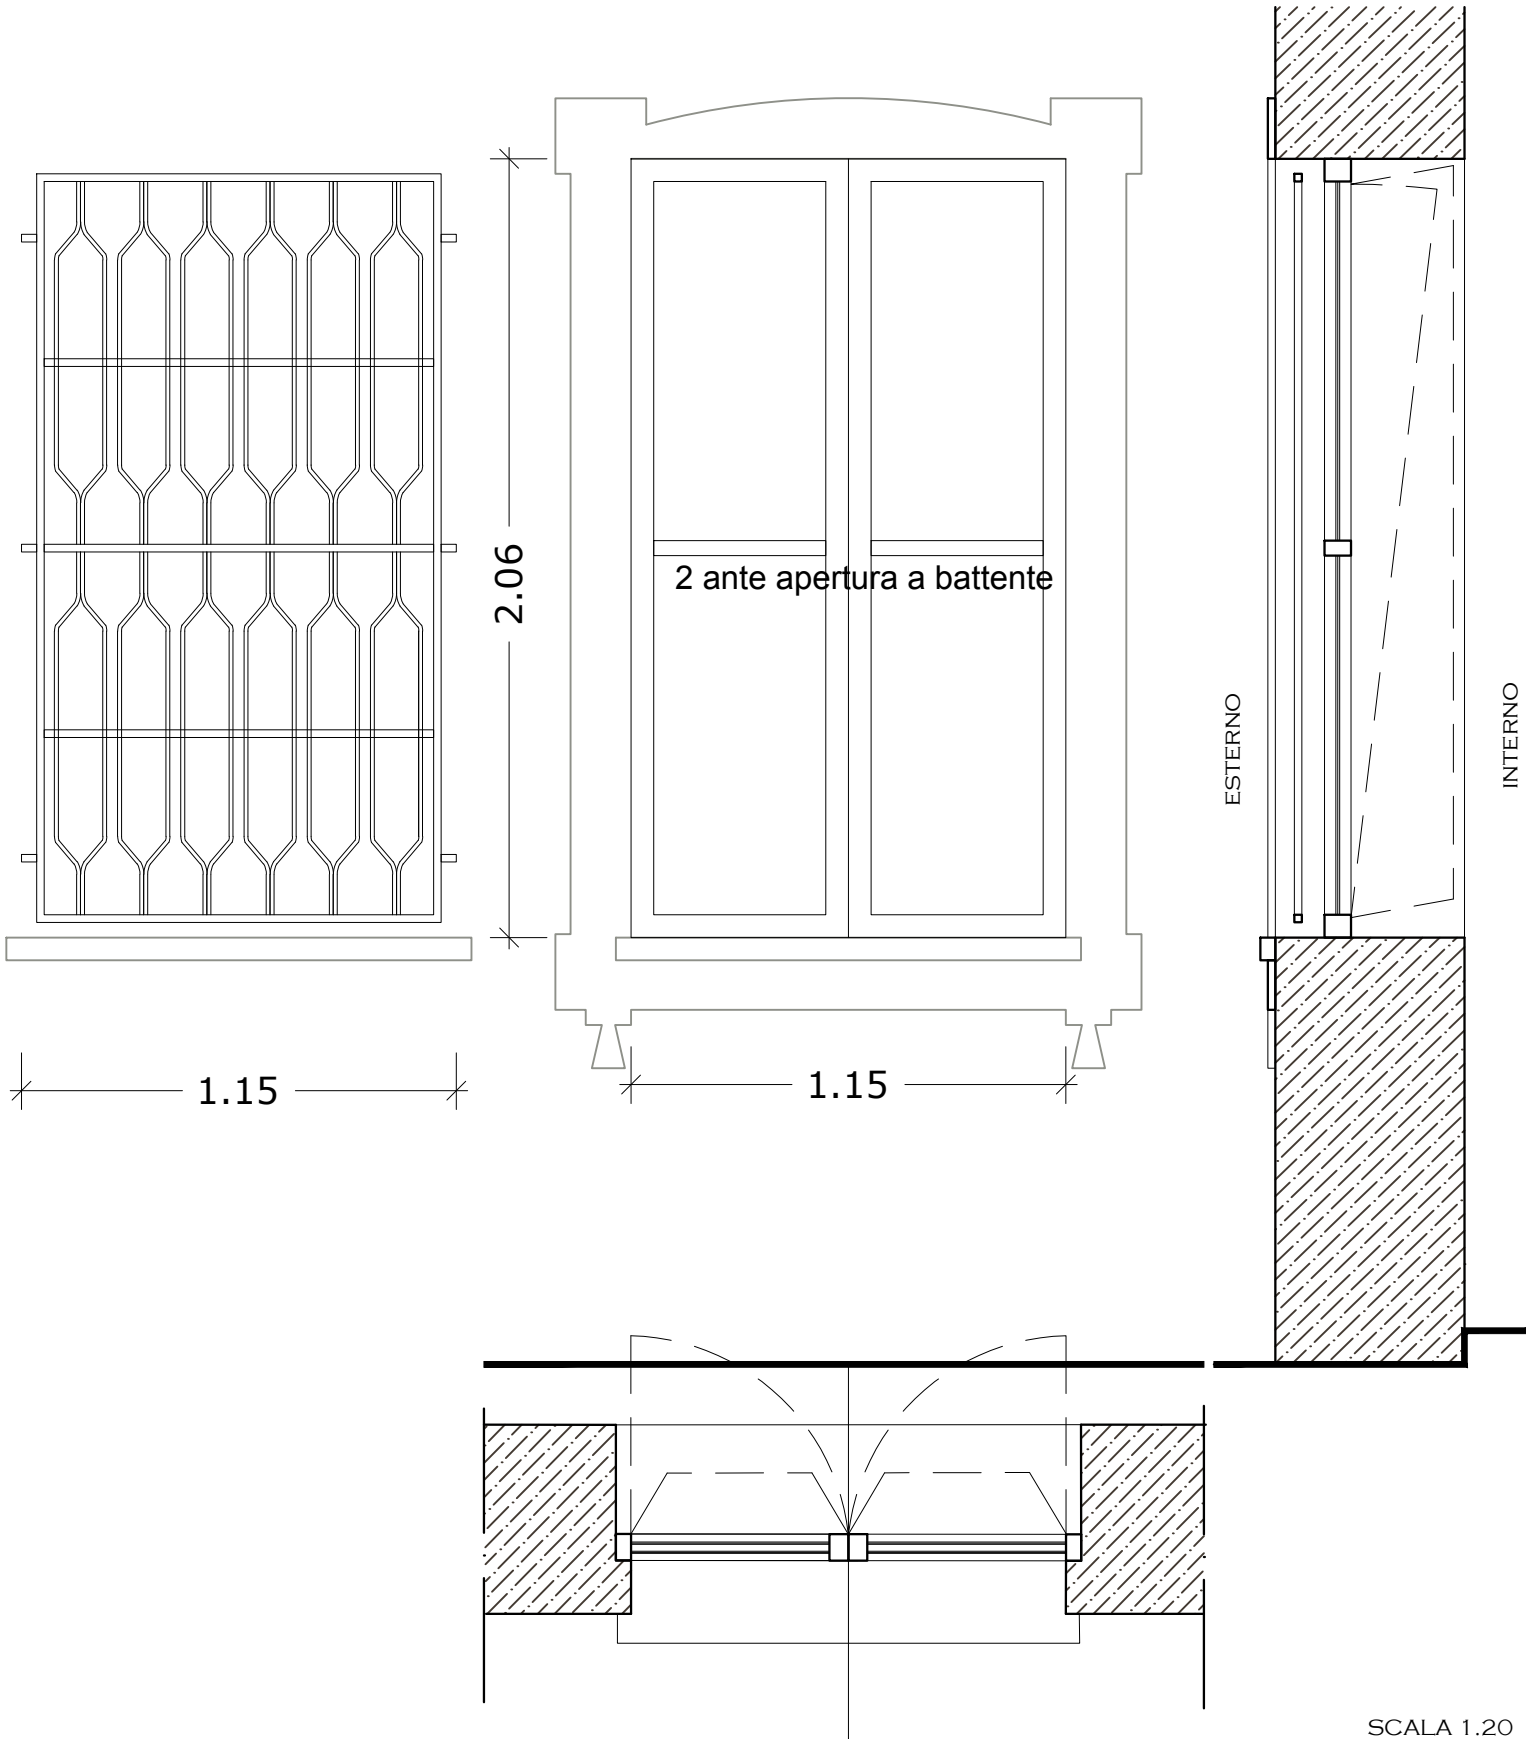

PIANO TERRA - FINESTRA

serramento in pvc con vetrocamera di sicurezza
3, pvb 3, 15, 3pvb 3 - colore avorio da campionare

SERRAMENTO
CARATTERISTICHE

Tipologia:
Materiale:
Coloritura:
Grate di protezione:
Sistema di oscuramento

2 ante apribili a battente e vasistas
pvc
colore avorio da campionare
disgiunte dal serramento e infisse nella muratura
tendaggi interni